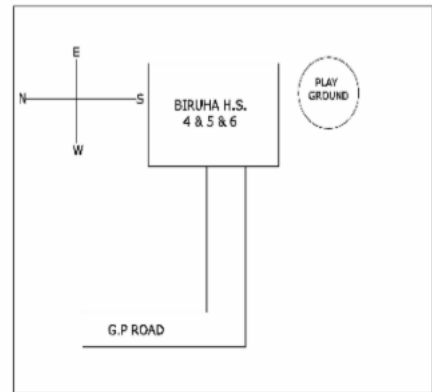

নির্বাচক নিবন্ধন আধিকারিকের স্বাক্ষর

Nazri Naksha

Google Map View

Polling Station Building Front View

Polling Station Front View

Cad View

Key MAP View

1 নাম : বলদেব ঘোষ পিতার নাম: জয়দেব বাড়ির নং : n0142 বয়স : 26 লিঙ্গ : পুরুষ	AQT2025906 ফটো উপলব্ধ	2 নাম : স্বপ্না কুমার স্বামীর নাম: সঞ্জয় কুমার বাড়ির নং : n0095 বয়স : 39 লিঙ্গ : মহিলা	JCZ2165017 ফটো উপলব্ধ	3 নাম : সৈকত কুমার পিতার নাম: সন্তোষ কুমার বাড়ির নং : এন0095 বয়স : 21 লিঙ্গ : পুরুষ	AQT2451854 ফটো উপলব্ধ
4 নাম : শ্রেয়া কুমার পিতার নাম: জয়ন্ত কুমার বাড়ির নং : এন0096 বয়স : 23 লিঙ্গ : মহিলা	AQT2379360 ফটো উপলব্ধ	5 নাম : উদয় শংকর কুমার পিতার নাম: অসিত বরন কুমার বাড়ির নং : n0094 বয়স : 57 লিঙ্গ : পুরুষ	WB/40/276/006090 ফটো উপলব্ধ	6 নাম : ছায়া রানী কুমার স্বামীর নাম: সুনীল কুমার বাড়ির নং : n0095 বয়স : 70 লিঙ্গ : মহিলা	GFY2589364 ফটো উপলব্ধ
7 নাম : সুজিত কুমার কুমার পিতার নাম: করালী কুমার বাড়ির নং : n0095 বয়স : 61 লিঙ্গ : পুরুষ	AQT2425437 ফটো উপলব্ধ	8 নাম : দিব্যেন্দু কুমার পিতার নাম: দীনবন্ধু কুমার বাড়ির নং : n0097 বয়স : 51 লিঙ্গ : পুরুষ	WB/40/276/006341 ফটো উপলব্ধ	9 নাম : গীতা কুমার স্বামীর নাম: ননীগোপাল কুমার বাড়ির নং : n0095 বয়স : 66 লিঙ্গ : মহিলা	WB/40/276/006326 ফটো উপলব্ধ
10 নাম : লীনা কুমার পিতার নাম: ননীগোপাল কুমার বাড়ির নং : n0095 বয়স : 47 লিঙ্গ : মহিলা	GFY1592583 ফটো উপলব্ধ	11 নাম : চিন্ময় রায় পিতার নাম: স্বপন কুমার রায় বাড়ির নং : n0097 বয়স : 31 লিঙ্গ : পুরুষ	AQT1457670 ফটো উপলব্ধ	12 নাম : স্বপন কুমার রায় পিতার নাম: সুকুমার রায় বাড়ির নং : n0097 বয়স : 69 লিঙ্গ : পুরুষ	AQT2318012 ফটো উপলব্ধ
13 নাম : অর্থা কুমার পিতার নাম: উদয় শঙ্কর কুমার বাড়ির নং : নং094 বয়স : 25 লিঙ্গ : পুরুষ	AQT2037042 ফটো উপলব্ধ	14 নাম : প্রনতি রায় স্বামীর নাম: স্বপন রায় বাড়ির নং : n0097 বয়স : 60 লিঙ্গ : মহিলা	WB/40/276/006634 ফটো উপলব্ধ	15 নাম : সুকুমার কুমার পিতার নাম: কুমারকৃষ্ণ কুমার বাড়ির নং : n0103 বয়স : 60 লিঙ্গ : পুরুষ	GFY0016790 ফটো উপলব্ধ
16 নাম : সুতপা কুমার স্বামীর নাম: সুকুমার কুমার বাড়ির নং : n0103 বয়স : 54 লিঙ্গ : মহিলা	GFY1588383 ফটো উপলব্ধ	17 নাম : গীতা কুমার স্বামীর নাম: বেদ্যনাথ কুমার বাড়ির নং : n0094 বয়স : 74 লিঙ্গ : মহিলা	WB/40/276/006228 ফটো উপলব্ধ	18 নাম : রবি শংকর কুমার পিতার নাম: অসিত কুমার বাড়ির নং : n0094 বয়স : 54 লিঙ্গ : পুরুষ	GFY2589331 ফটো উপলব্ধ
19 নাম : অপর্ণা কুমার স্বামীর নাম: উদয়শঙ্কর কুমার বাড়ির নং : n0094 বয়স : 47 লিঙ্গ : মহিলা	WB/40/276/006940 ফটো উপলব্ধ	20 নাম : মিতালী কুমার স্বামীর নাম: রবিশঙ্কর কুমার বাড়ির নং : n0094 বয়স : 42 লিঙ্গ : মহিলা	GFY2253375 ফটো উপলব্ধ	21 নাম : টুম্পা পন্ডিভ স্বামীর নাম: বিশ্বনাথ পন্ডিভ বাড়ির নং : n0094 বয়স : 37 লিঙ্গ : মহিলা	AQT1669258 ফটো উপলব্ধ
22 নাম : অর্ক কুমার পিতার নাম: উদয় শঙ্কর কুমার বাড়ির নং : n0094 বয়স : 31 লিঙ্গ : পুরুষ	AQT1457696 ফটো উপলব্ধ	23 নাম : অর্চনা কুমার স্বামীর নাম: সুজয় কুমার বাড়ির নং : n0095 বয়স : 55 লিঙ্গ : মহিলা	WB/40/276/006324 ফটো উপলব্ধ	24 নাম : সুমন কুমার পিতার নাম: সুজয় কুমার বাড়ির নং : n0095 বয়স : 36 লিঙ্গ : পুরুষ	AQT1188432 ফটো উপলব্ধ
25 নাম : সন্তোষ কুমার পিতার নাম: সুনীল কুমার বাড়ির নং : n0095 বয়স : 54 লিঙ্গ : পুরুষ	WB/40/276/006592 ফটো উপলব্ধ	26 নাম : কুমকুম কুমার স্বামীর নাম: সন্তোষ কুমার বাড়ির নং : n0095 বয়স : 49 লিঙ্গ : মহিলা	GFY0000869 ফটো উপলব্ধ	27 নাম : মৌ পাল স্বামীর নাম: সুভাষ পাল বাড়ির নং : n0095 বয়স : 37 লিঙ্গ : মহিলা	AQT1188424 ফটো উপলব্ধ
28 নাম : চন্দ্রপ্রসাদ কুমার পিতার নাম: যতীন্দ্র নাথ কুমার বাড়ির নং : n0096 বয়স : 73 লিঙ্গ : পুরুষ	AQT2110781 ফটো উপলব্ধ	29 নাম : পদ্ম কুমার স্বামীর নাম: চন্দ্রপ্রসাদ কুমার বাড়ির নং : n0096 বয়স : 65 লিঙ্গ : মহিলা	WB/40/276/006632 ফটো উপলব্ধ	30 নাম : জয়ন্ত কুমার পিতার নাম: নবকুমার কুমার বাড়ির নং : n0096 বয়স : 57 লিঙ্গ : পুরুষ	WB/40/276/006757 ফটো উপলব্ধ