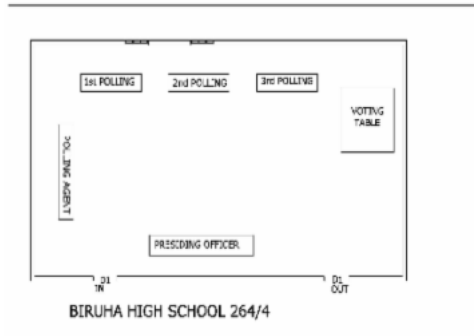

নির্বাচক নিবন্ধন আধিকারিকের স্বাক্ষর

Nazri Naksha

Google Map View

Polling Station Building Front View

Polling Station Front View

Cad View

Key MAP View

1 নাম : বলদেব ঘোষ পিতার নাম: জয়দেব বাড়ির নং : n0142 বয়স : 26 লিঙ্গ : পুরুষ	AQT2025906 ফটো উপলব্ধ	2 নাম : স্বপ্না কুমার স্বামীর নাম: সঞ্জয় কুমার বাড়ির নং : n0095 বয়স : 39 লিঙ্গ : মহিলা	JCZ2165017 ফটো উপলব্ধ	3 নাম : সৈকত কুমার পিতার নাম: সন্তোষ কুমার বাড়ির নং : এন0095 বয়স : 21 লিঙ্গ : পুরুষ	AQT2451854 ফটো উপলব্ধ
4 নাম : শ্রেয়া কুমার পিতার নাম: জয়ন্ত কুমার বাড়ির নং : এন0096 বয়স : 23 লিঙ্গ : মহিলা	AQT2379360 ফটো উপলব্ধ	5 নাম : উদয় শংকর কুমার পিতার নাম: অসিত বরন কুমার বাড়ির নং : n0094 বয়স : 57 লিঙ্গ : পুরুষ	WB/40/276/006090 ফটো উপলব্ধ	6 নাম : ছায়া রানী কুমার স্বামীর নাম: সুনীল কুমার বাড়ির নং : n0095 বয়স : 70 লিঙ্গ : মহিলা	GFY2589364 ফটো উপলব্ধ
7 নাম : সুজিত কুমার কুমার পিতার নাম: করালী কুমার বাড়ির নং : n0095 বয়স : 61 লিঙ্গ : পুরুষ	AQT2425437 ফটো উপলব্ধ	8 নাম : দিব্যেন্দু কুমার পিতার নাম: দীনবন্ধু কুমার বাড়ির নং : n0097 বয়স : 51 লিঙ্গ : পুরুষ	WB/40/276/006341 ফটো উপলব্ধ	9 নাম : গীতা কুমার স্বামীর নাম: ননীগোপাল কুমার বাড়ির নং : n0095 বয়স : 66 লিঙ্গ : মহিলা	WB/40/276/006326 ফটো উপলব্ধ
10 নাম : লীনা কুমার পিতার নাম: ননীগোপাল কুমার বাড়ির নং : n0095 বয়স : 47 লিঙ্গ : মহিলা	GFY1592583 ফটো উপলব্ধ	11 নাম : চিন্ময় রায় পিতার নাম: স্বপন কুমার রায় বাড়ির নং : n0097 বয়স : 31 লিঙ্গ : পুরুষ	AQT1457670 ফটো উপলব্ধ	12 নাম : স্বপন কুমার রায় পিতার নাম: সুকুমার রায় বাড়ির নং : n0097 বয়স : 69 লিঙ্গ : পুরুষ	AQT2318012 ফটো উপলব্ধ
13 নাম : অর্থা কুমার পিতার নাম: উদয় শঙ্কর কুমার বাড়ির নং : নং094 বয়স : 25 লিঙ্গ : পুরুষ	AQT2037042 ফটো উপলব্ধ	14 নাম : প্রনতি রায় স্বামীর নাম: স্বপন রায় বাড়ির নং : n0097 বয়স : 60 লিঙ্গ : মহিলা	WB/40/276/006634 ফটো উপলব্ধ	15 নাম : সুকুমার কুমার পিতার নাম: কুমারকৃষ্ণ কুমার বাড়ির নং : n0103 বয়স : 60 লিঙ্গ : পুরুষ	GFY0016790 ফটো উপলব্ধ
16 নাম : সুতপা কুমার স্বামীর নাম: সুকুমার কুমার বাড়ির নং : n0103 বয়স : 54 লিঙ্গ : মহিলা	GFY1588383 ফটো উপলব্ধ	17 নাম : গীতা কুমার স্বামীর নাম: বেদ্যনাথ কুমার বাড়ির নং : n0094 বয়স : 74 লিঙ্গ : মহিলা	WB/40/276/006228 ফটো উপলব্ধ	18 নাম : রবি শংকর কুমার পিতার নাম: অসিত কুমার বাড়ির নং : n0094 বয়স : 54 লিঙ্গ : পুরুষ	GFY2589331 ফটো উপলব্ধ
19 নাম : অপর্ণা কুমার স্বামীর নাম: উদয়শঙ্কর কুমার বাড়ির নং : n0094 বয়স : 47 লিঙ্গ : মহিলা	WB/40/276/006940 ফটো উপলব্ধ	20 নাম : মিতালী কুমার স্বামীর নাম: রবিশঙ্কর কুমার বাড়ির নং : n0094 বয়স : 42 লিঙ্গ : মহিলা	GFY2253375 ফটো উপলব্ধ	21 নাম : টুম্পা পন্ডিভ স্বামীর নাম: বিশ্বনাথ পন্ডিভ বাড়ির নং : n0094 বয়স : 37 লিঙ্গ : মহিলা	AQT1669258 ফটো উপলব্ধ
22 নাম : অর্ক কুমার পিতার নাম: উদয় শঙ্কর কুমার বাড়ির নং : n0094 বয়স : 31 লিঙ্গ : পুরুষ	AQT1457696 ফটো উপলব্ধ	23 নাম : অর্চনা কুমার স্বামীর নাম: সুজয় কুমার বাড়ির নং : n0095 বয়স : 55 লিঙ্গ : মহিলা	WB/40/276/006324 ফটো উপলব্ধ	24 নাম : সুমন কুমার পিতার নাম: সুজয় কুমার বাড়ির নং : n0095 বয়স : 36 লিঙ্গ : পুরুষ	AQT1188432 ফটো উপলব্ধ
25 নাম : সন্তোষ কুমার পিতার নাম: সুনীল কুমার বাড়ির নং : n0095 বয়স : 54 লিঙ্গ : পুরুষ	WB/40/276/006592 ফটো উপলব্ধ	26 নাম : কুমকুম কুমার স্বামীর নাম: সন্তোষ কুমার বাড়ির নং : n0095 বয়স : 49 লিঙ্গ : মহিলা	GFY0000869 ফটো উপলব্ধ	27 নাম : মৌ পাল স্বামীর নাম: সুভাষ পাল বাড়ির নং : n0095 বয়স : 37 লিঙ্গ : মহিলা	AQT1188424 ফটো উপলব্ধ
28 নাম : চন্দ্রপ্রসাদ কুমার পিতার নাম: যতীন্দ্র নাথ কুমার বাড়ির নং : n0096 বয়স : 73 লিঙ্গ : পুরুষ	AQT2110781 ফটো উপলব্ধ	29 নাম : পদ্ম কুমার স্বামীর নাম: চন্দ্রপ্রসাদ কুমার বাড়ির নং : n0096 বয়স : 65 লিঙ্গ : মহিলা	WB/40/276/006632 ফটো উপলব্ধ	30 নাম : জয়ন্ত কুমার পিতার নাম: নবকুমার কুমার বাড়ির নং : n0096 বয়স : 57 লিঙ্গ : পুরুষ	WB/40/276/006757 ফটো উপলব্ধ