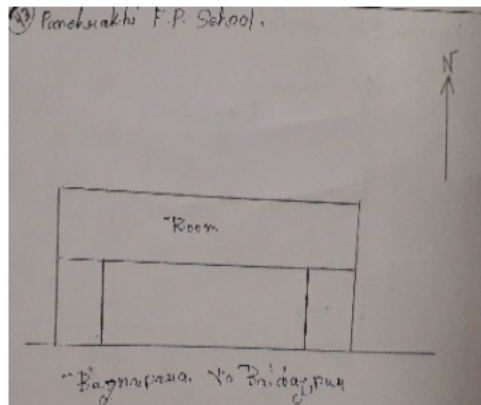

নির্বাচক নিবন্ধন আধিকারিকের স্বাক্ষর

Nazri Naksha

Google Map View

Polling Station Building Front View

Polling Station Front View

Cad View

Key MAP View

1 নাম : রবীনা বেগম স্বামীর নাম: মহিরউদ্দিন সেখ বাড়ির নং : এন0000 বয়স : 29 লিঙ্গ : মহিলা	AQT1873215 ফটো উপলব্ধ	2 নাম : সেখ সাগির হোসেন পিতার নাম: সেখ জাকির আলি বাড়ির নং : এন0077 বয়স : 25 লিঙ্গ : পুরুষ	AQT2068294 ফটো উপলব্ধ	3 নাম : সেখ সানজিদা বিবি স্বামীর নাম: কুদ্দুস হক বাড়ির নং : n0077 বয়স : 24 লিঙ্গ : মহিলা	AQT2272896 ফটো উপলব্ধ
4 নাম : পাপিয়া খাতুন পিতার নাম: স্ক সমদ বাড়ির নং : 155 বয়স : 27 লিঙ্গ : মহিলা	RVU2335347 ফটো উপলব্ধ	5 নাম : সেখ আনসার পিতার নাম: কামাল সেখ বাড়ির নং : n0193 বয়স : 25 লিঙ্গ : পুরুষ	AQT2273167 ফটো উপলব্ধ	6 নাম : শৈলেনকৃষ্ণ কুমার পিতার নাম: কুড়ারাম কুমার বাড়ির নং : n0001 বয়স : 85 লিঙ্গ : পুরুষ	WB/40/276/117002 ফটো উপলব্ধ
7 নাম : বেবী কুমার স্বামীর নাম: শৈলেনকৃষ্ণ কুমার বাড়ির নং : n0001 বয়স : 72 লিঙ্গ : মহিলা	WB/40/276/117429 ফটো উপলব্ধ	8 নাম : পীযুষ কুমার পিতার নাম: শৈলেন কৃষ্ণ কুমার বাড়ির নং : n0001 বয়স : 51 লিঙ্গ : পুরুষ	WB/40/276/117001 ফটো উপলব্ধ	9 নাম : আশীষ কুমার পিতার নাম: শৈলেন কৃষ্ণ কুমার বাড়ির নং : n0001 বয়স : 48 লিঙ্গ : পুরুষ	GFY1569698 ফটো উপলব্ধ
10 নাম : সুতপা কুমার স্বামীর নাম: পীযুষ কুমার বাড়ির নং : n0001 বয়স : 33 লিঙ্গ : মহিলা	AQT1382431 ফটো উপলব্ধ	11 নাম : জ্যোৎস্না মুরমু স্বামীর নাম: মহাদেব মুরমু বাড়ির নং : এন0001 বয়স : 31 লিঙ্গ : মহিলা	AQT2068070 ফটো উপলব্ধ	12 নাম : সেখ জাকির হোসেন পিতার নাম: খলিল সেখ বাড়ির নং : N.A বয়স : 24 লিঙ্গ : পুরুষ	AQT2272912 ফটো উপলব্ধ
13 নাম : রাবিয়া খাতুন স্বামীর নাম: মেহেদুল রহমান বাড়ির নং : N.A বয়স : 29 লিঙ্গ : মহিলা	AQT2272508 ফটো উপলব্ধ	S নাম : সায়মা খাতুন পিতার নাম: সেখ আজিজুল হার বাড়ির নং : এন0073 বয়স : 22 লিঙ্গ : মহিলা	AQT2398634 ফটো উপলব্ধ	15 নাম : সাহিনা খাতুন স্বামীর নাম: আব্দুল রহিম বাড়ির নং : এন0135 বয়স : 26 লিঙ্গ : মহিলা	AQT2353910 ফটো উপলব্ধ
16 নাম : চম্পা খাতুন পিতার নাম: আমের আলি মোলা বাড়ির নং : পাঁচরথী বয়স : 29 লিঙ্গ : মহিলা	AQT2353829 ফটো উপলব্ধ	17 নাম : ফারহিন খাতুন পিতার নাম: আজিজুল সেখ বাড়ির নং : এন00 বয়স : 28 লিঙ্গ : মহিলা	AQT2353878 ফটো উপলব্ধ	18 নাম : লিলুফা খাতুন পিতার নাম: লিয়াকৎ আলি সেখ বাড়ির নং : এন0121 বয়স : 21 লিঙ্গ : মহিলা	AQT2457281 ফটো উপলব্ধ
19 নাম : বিনয়কৃষ্ণ ঘোষ পিতার নাম: তারাপদ ঘোষ বাড়ির নং : n0002 বয়স : 80 লিঙ্গ : পুরুষ	WB/40/276/117230 ফটো উপলব্ধ	20 নাম : রোহন ঘোষ পিতার নাম: আনন্দ ঘোষ বাড়ির নং : এন0024 বয়স : 25 লিঙ্গ : পুরুষ	AQT2067924 ফটো উপলব্ধ	21 নাম : চন্দ্রা ঘোষ স্বামীর নাম: রমেন ঘোষ বাড়ির নং : n0010 বয়স : 28 লিঙ্গ : মহিলা	RPB1870914 ফটো উপলব্ধ
22 নাম : প্রভাত ঘোষ পিতার নাম: গোপীনাথ ঘোষ বাড়ির নং : n0017 বয়স : 48 লিঙ্গ : পুরুষ	GFY0263129 ফটো উপলব্ধ	23 নাম : আশালতা ঘোষ স্বামীর নাম: গোপীনাথ ঘোষ বাড়ির নং : n0017 বয়স : 75 লিঙ্গ : মহিলা	AQT2272227 ফটো উপলব্ধ	24 নাম : সাধনা ঘোষ স্বামীর নাম: নিতাই চাঁদ ঘোষ বাড়ির নং : n0020 বয়স : 53 লিঙ্গ : মহিলা	AQT2272029 ফটো উপলব্ধ
25 নাম : অর্নব ঘোষ পিতার নাম: নিতাই চাঁদ ঘোষ বাড়ির নং : n0021 বয়স : 30 লিঙ্গ : পুরুষ	AQT1589175 ফটো উপলব্ধ	26 নাম : লক্ষ্মী ঘোষ স্বামীর নাম: অসীম কুমার ঘোষ বাড়ির নং : n0015 বয়স : 52 লিঙ্গ : মহিলা	AQT2272193 ফটো উপলব্ধ	27 নাম : নিতাই চাঁদ ঘোষ পিতার নাম: কানাইলাল ঘোষ বাড়ির নং : n0021 বয়স : 69 লিঙ্গ : পুরুষ	WB/40/276/117425 ফটো উপলব্ধ
28 নাম : রামকৃষ্ণ ঘোষ পিতার নাম: তারাপদ ঘোষ বাড়ির নং : n0002 বয়স : 60 লিঙ্গ : পুরুষ	WB/40/276/117211 ফটো উপলব্ধ	29 নাম : রুপসী ঘোষ স্বামীর নাম: রামকৃষ্ণ ঘোষ বাড়ির নং : n0002 বয়স : 44 লিঙ্গ : মহিলা	DWH1876457 ফটো উপলব্ধ	30 নাম : সুধমা ঘোষ স্বামীর নাম: বিনয় ঘোষ বাড়ির নং : n0002 বয়স : 68 লিঙ্গ : মহিলা	GFY0263004 ফটো উপলব্ধ