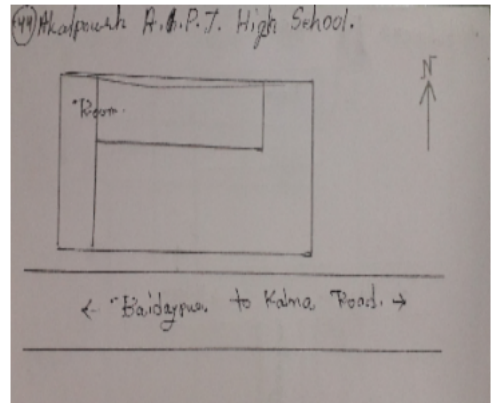

নির্বাচক নিবন্ধন আধিকারিকের স্বাক্ষর

Nazri Naksha

Google Map View

Polling Station Building Front View

Polling Station Front View

Cad View

Key MAP View

1 নাম : জয়দেব বাহক পিতার নাম: নিরাপদ বাহক বাড়ির নং : n0324 বয়স : 45 লিঙ্গ : পুরুষ	AQT1962455 ফটো উপলব্ধ	2 নাম : নিবেদিতা আইচ স্বামীর নাম: অমিত কুমার আইচ বাড়ির নং : নং268 বয়স : 26 লিঙ্গ : মহিলা	AQT2069631 ফটো উপলব্ধ	3 নাম : মনিশঙ্কর আইচ পিতার নাম: শ্যামল কুমার আইচ বাড়ির নং : এন0208 বয়স : 25 লিঙ্গ : পুরুষ	AQT2069581 ফটো উপলব্ধ
4 নাম : টুকটুকি ক্ষেত্রপাল পিতার নাম: শ্যামল ক্ষেত্রপাল বাড়ির নং : N.A বয়স : 24 লিঙ্গ : মহিলা	AQT2273654 ফটো উপলব্ধ	5 নাম : রীনা ক্ষেত্রপাল স্বামীর নাম: রনজিৎ ক্ষেত্রপাল বাড়ির নং : n0110 বয়স : 60 লিঙ্গ : মহিলা	AQT2423432 ফটো উপলব্ধ	6 নাম : রমেশ আইচ পিতার নাম: মুকুন্দ আইচ বাড়ির নং : n0110 বয়স : 72 লিঙ্গ : পুরুষ	WB/40/276/108667 ফটো উপলব্ধ
7 নাম : প্রতিমা আইচ স্বামীর নাম: রমেশ আইচ বাড়ির নং : n0110 বয়স : 62 লিঙ্গ : মহিলা	WB/40/276/108666 ফটো উপলব্ধ	8 নাম : কল্যান আইচ পিতার নাম: রমেশ আইচ বাড়ির নং : n0110 বয়স : 47 লিঙ্গ : পুরুষ	GFY1489681 ফটো উপলব্ধ	9 নাম : সোমা শ্রী আইচ স্বামীর নাম: কল্যান আইচ বাড়ির নং : n0110 বয়স : 36 লিঙ্গ : মহিলা	AQT1699859 ফটো উপলব্ধ
10 নাম : প্রসেনজিৎ দাস পিতার নাম: বৃন্দাবন দাস বাড়ির নং : n0110 বয়স : 34 লিঙ্গ : পুরুষ	AQT1699875 ফটো উপলব্ধ	11 নাম : অসীম আহেরী মায়ের নাম: কল্পনা আহেরী বাড়ির নং : এন0246 বয়স : 25 লিঙ্গ : পুরুষ	AQT2069383 ফটো উপলব্ধ	12 নাম : রিজু কর্মকার পিতার নাম: দীপক কর্মকার বাড়ির নং : এন0046 বয়স : 25 লিঙ্গ : পুরুষ	AQT2069292 ফটো উপলব্ধ
13 নাম : বন্দনা পাল স্বামীর নাম: মহাদেব পাল বাড়ির নং : n0046 বয়স : 63 লিঙ্গ : মহিলা	AQT1874387 ফটো উপলব্ধ	14 নাম : চন্দনা কর্মকার স্বামীর নাম: বিমল কর্মকার বাড়ির নং : n0046 বয়স : 59 লিঙ্গ : মহিলা	WB/40/276/108745 ফটো উপলব্ধ	15 নাম : অভিজিৎ কর্মকার পিতার নাম: বিমল কর্মকার বাড়ির নং : n0046 বয়স : 32 লিঙ্গ : পুরুষ	AQT1792324 ফটো উপলব্ধ
16 নাম : গৌর ক্ষেত্রপাল পিতার নাম: গোপাল ক্ষেত্রপাল বাড়ির নং : n0107 বয়স : 31 লিঙ্গ : পুরুষ	AQT1792316 ফটো উপলব্ধ	17 নাম : লক্ষন ক্ষেত্রপাল মায়ের নাম: রানী ক্ষেত্রপাল বাড়ির নং : n0092 বয়স : 34 লিঙ্গ : পুরুষ	AQT1792308 ফটো উপলব্ধ	18 নাম : বিকাশ ক্ষেত্রপাল পিতার নাম: শ্যামাপ্রসাদ ক্ষেত্রপাল বাড়ির নং : n0115 বয়স : 28 লিঙ্গ : পুরুষ	AQT1792381 ফটো উপলব্ধ
19 নাম : কাকলি ক্ষেত্রপাল স্বামীর নাম: রামপ্রসাদ ক্ষেত্রপাল বাড়ির নং : n0121 বয়স : 52 লিঙ্গ : মহিলা	AQT1792456 ফটো উপলব্ধ	20 নাম : মীরা ক্ষেত্রপাল স্বামীর নাম: নেপাল ক্ষেত্রপাল বাড়ির নং : n0094 বয়স : 38 লিঙ্গ : মহিলা	AQT1792498 ফটো উপলব্ধ	21 নাম : দোলন ক্ষেত্রপাল স্বামীর নাম: গনেশ ক্ষেত্রপাল বাড়ির নং : n0097 বয়স : 35 লিঙ্গ : মহিলা	AQT1792506 ফটো উপলব্ধ
22 নাম : সরস্বতী ক্ষেত্রপাল স্বামীর নাম: চন্দন ক্ষেত্রপাল বাড়ির নং : n0093 বয়স : 28 লিঙ্গ : মহিলা	AQT1792514 ফটো উপলব্ধ	23 নাম : পুষ্প ক্ষেত্রপাল স্বামীর নাম: দুর্গাপদ ক্ষেত্রপাল বাড়ির নং : n0139 বয়স : 69 লিঙ্গ : মহিলা	GFY2608578 ফটো উপলব্ধ	24 নাম : রুপচাঁদ ক্ষেত্রপাল পিতার নাম: মিছুর ক্ষেত্রপাল বাড়ির নং : n0091 বয়স : 40 লিঙ্গ : পুরুষ	GFY2711208 ফটো উপলব্ধ
25 নাম : অপর্ণা ক্ষেত্রপাল স্বামীর নাম: অভিজিৎ ক্ষেত্রপাল বাড়ির নং : n0329 বয়স : 28 লিঙ্গ : মহিলা	AQT1962505 ফটো উপলব্ধ	26 নাম : বকুল ক্ষেত্রপাল স্বামীর নাম: সমর ক্ষেত্রপাল বাড়ির নং : n0139 বয়স : 32 লিঙ্গ : মহিলা	AQT1792365 ফটো উপলব্ধ	27 নাম : মামনি ক্ষেত্রপাল স্বামীর নাম: পিনু ক্ষেত্রপাল বাড়ির নং : n0139 বয়স : 36 লিঙ্গ : মহিলা	AQT1792357 ফটো উপলব্ধ
28 নাম : অভিজিৎ ক্ষেত্রপাল পিতার নাম: ধনু ক্ষেত্রপাল বাড়ির নং : n0094 বয়স : 29 লিঙ্গ : পুরুষ	AQT1792332 ফটো উপলব্ধ	29 নাম : সনাতন ক্ষেত্রপাল পিতার নাম: নিতাই ক্ষেত্রপাল বাড়ির নং : n0085 বয়স : 55 লিঙ্গ : পুরুষ	WB/40/276/108089 ফটো উপলব্ধ	30 নাম : সনকা ক্ষেত্রপাল স্বামীর নাম: সনাতন ক্ষেত্রপাল বাড়ির নং : n0085 বয়স : 48 লিঙ্গ : মহিলা	WB/40/276/108338 ফটো উপলব্ধ