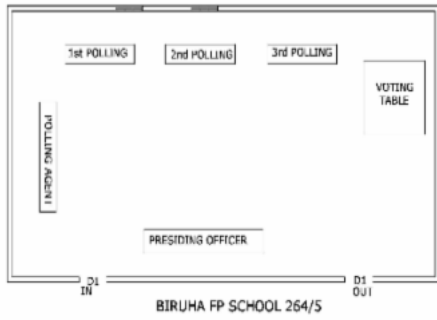

নির্বাচক নিবন্ধন আধিকারিকের স্বাক্ষর

Nazri Naksha

Google Map View

Polling Station Building Front View

Polling Station Front View

Cad View

Key MAP View

বিধানসভা নির্বাচনক্ষেত্রের নং, নাম : 264-কালনা
ভাগ নং, নাম : 1-বিরুহা মাঝের পাড়া,