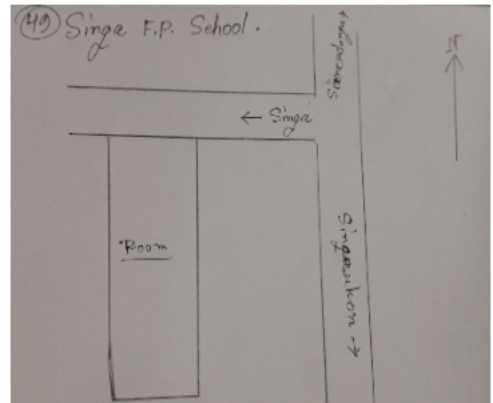

নির্বাচক নিবন্ধন আধিকারিকের স্বাক্ষর

Nazri Naksha

Google Map View

Polling Station Building Front View

Polling Station Front View

Cad View

Key MAP View

1 নাম : সুস্মিতা হাঁসদা (হেমরম) স্বামীর নাম: লক্ষীরাম হেমরম বাড়ির নং : n0202 বয়স : 30 লিঙ্গ : মহিলা	AQT1590884 ফটো উপলব্ধ	2 নাম : রামদেব পিতার নাম: রামখেলাবন বাড়ির নং : এন বয়স : 62 লিঙ্গ : পুরুষ	BTM1925890 ফটো উপলব্ধ	3 নাম : সবিতা দেবী স্বামীর নাম: রামদেব বাড়ির নং : এন বয়স : 51 লিঙ্গ : মহিলা	TEE0305003 ফটো উপলব্ধ
4 নাম : স্বামীর নাম: বাড়ির নং : n0081 বয়স : 68 লিঙ্গ : মহিলা	AQT2359818 ফটো উপলব্ধ	5 নাম : সুকান্ত পান পিতার নাম: জয়দেব পান বাড়ির নং : n0081 বয়স : 44 লিঙ্গ : পুরুষ	GFY1568732 ফটো উপলব্ধ	6 নাম : মঞ্জু ক্ষেত্রপাল স্বামীর নাম: উদয় ক্ষেত্রপাল বাড়ির নং : n0039 বয়স : 51 লিঙ্গ : মহিলা	WB/40/276/105134 ফটো উপলব্ধ
7 নাম : সুভাষ ক্ষেত্রপাল পিতার নাম: উদয় ক্ষেত্রপাল বাড়ির নং : n0039 বয়স : 40 লিঙ্গ : পুরুষ	AQT1383967 ফটো উপলব্ধ	8 নাম : তুলসী ক্ষেত্রপাল স্বামীর নাম: সুভাষ ক্ষেত্রপাল বাড়ির নং : n0039 বয়স : 32 লিঙ্গ : মহিলা	AQT1590942 ফটো উপলব্ধ	9 নাম : সুজয় ক্ষেত্রপাল পিতার নাম: বুধন ক্ষেত্রপাল বাড়ির নং : n0039 বয়স : 52 লিঙ্গ : পুরুষ	WB/40/276/105596 ফটো উপলব্ধ
10 নাম : বেহুলা ক্ষেত্রপাল স্বামীর নাম: সুজয় ক্ষেত্রপাল বাড়ির নং : n0039 বয়স : 46 লিঙ্গ : মহিলা	GFY1568807 ফটো উপলব্ধ	11 নাম : বিজয় ক্ষেত্রপাল পিতার নাম: বুধন ক্ষেত্রপাল বাড়ির নং : n0039 বয়স : 49 লিঙ্গ : পুরুষ	WB/40/276/105536 ফটো উপলব্ধ	12 নাম : ময়না ক্ষেত্রপাল স্বামীর নাম: বিজয় ক্ষেত্রপাল বাড়ির নং : n0039 বয়স : 43 লিঙ্গ : মহিলা	GFY1594472 ফটো উপলব্ধ
13 নাম : হৃদয় ক্ষেত্রপাল পিতার নাম: বুদোন ক্ষেত্রপাল বাড়ির নং : n0039 বয়স : 40 লিঙ্গ : পুরুষ	GFY2295236 ফটো উপলব্ধ	14 নাম : মহুয়া ক্ষেত্রপাল স্বামীর নাম: হৃদয় ক্ষেত্রপাল বাড়ির নং : n0039 বয়স : 39 লিঙ্গ : মহিলা	AQT1383868 ফটো উপলব্ধ	15 নাম : শান্ত ক্ষেত্রপাল পিতার নাম: পচাই ক্ষেত্রপাল বাড়ির নং : n0040 বয়স : 65 লিঙ্গ : পুরুষ	WB/40/276/105534 ফটো উপলব্ধ
16 নাম : অঞ্জলী ক্ষেত্রপাল স্বামীর নাম: শান্ত ক্ষেত্রপাল বাড়ির নং : n0040 বয়স : 59 লিঙ্গ : মহিলা	WB/40/276/105133 ফটো উপলব্ধ	17 নাম : লাট্টু ক্ষেত্রপাল পিতার নাম: শান্ত ক্ষেত্রপাল বাড়ির নং : n0040 বয়স : 37 লিঙ্গ : পুরুষ	AQT0218958 ফটো উপলব্ধ	18 নাম : সোনালী ক্ষেত্রপাল পিতার নাম: বিজয় ক্ষেত্রপাল বাড়ির নং : এন0039 বয়স : 21 লিঙ্গ : মহিলা	AQT2458149 ফটো উপলব্ধ
19 নাম : শ্রাবনী ক্ষেত্রপাল পিতার নাম: সুজয় ক্ষেত্রপাল বাড়ির নং : এন0039 বয়স : 23 লিঙ্গ : মহিলা	AQT2355196 ফটো উপলব্ধ	20 নাম : সীমা ভকত স্বামীর নাম: চন্দন ভকত বাড়ির নং : এন0039 বয়স : 25 লিঙ্গ : মহিলা	AQT2073427 ফটো উপলব্ধ	21 নাম : সুরোজ ক্ষেত্রপাল পিতার নাম: বিজয় ক্ষেত্রপাল বাড়ির নং : এন0039 বয়স : 25 লিঙ্গ : পুরুষ	AQT2072759 ফটো উপলব্ধ
22 নাম : বুমা ক্ষেত্রপাল স্বামীর নাম: লাল্টু ক্ষেত্রপাল বাড়ির নং : n0040 বয়স : 29 লিঙ্গ : মহিলা	AQT1794379 ফটো উপলব্ধ	23 নাম : সুবোধ কিস্কু পিতার নাম: রায়মন কিস্কু বাড়ির নং : n081 বয়স : 25 লিঙ্গ : পুরুষ	AQT2281087 ফটো উপলব্ধ	24 নাম : বিকোন্স্টা কিস্কু পিতার নাম: রায়মন কিস্কু বাড়ির নং : এন0181 বয়স : 27 লিঙ্গ : পুরুষ	AQT2073369 ফটো উপলব্ধ
25 নাম : দীপা কিস্কু স্বামীর নাম: জহন কিস্কু বাড়ির নং : এন0181 বয়স : 32 লিঙ্গ : মহিলা	SQT1447929 ফটো উপলব্ধ	26 নাম : রায়মন কিস্কু পিতার নাম: পাগান কিস্কু বাড়ির নং : n0181 বয়স : 52 লিঙ্গ : পুরুষ	WB/40/276/105292 ফটো উপলব্ধ	27 নাম : জহন কিস্কু পিতার নাম: পাগান কিস্কু বাড়ির নং : n0181 বয়স : 41 লিঙ্গ : পুরুষ	GFY2231413 ফটো উপলব্ধ
28 নাম : মুংলী কিস্কু স্বামীর নাম: রায়মন কিস্কু বাড়ির নং : n0181 বয়স : 46 লিঙ্গ : মহিলা	GFY1568708 ফটো উপলব্ধ	29 নাম : মামনি কোল স্বামীর নাম: রুইদাস কোল বাড়ির নং : n0232 বয়স : 24 লিঙ্গ : মহিলা	AQT2281491 ফটো উপলব্ধ	30 নাম : রুইদাস কোল পিতার নাম: গোপাল কোল বাড়ির নং : n0232 বয়স : 32 লিঙ্গ : পুরুষ	AQT1897008 ফটো উপলব্ধ