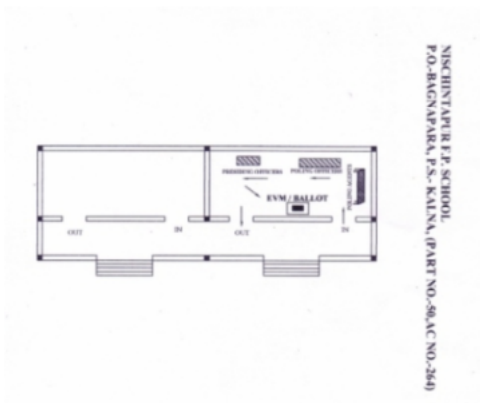

নির্বাচক নিবন্ধন আধিকারিকের স্বাক্ষর

Nazri Naksha

Google Map View

Polling Station Building Front View

Polling Station Front View

Cad View

Key MAP View

1 নাম : মদন কিস্কু পিতার নাম: সিধু কিস্কু বাড়ির নং : n0144 বয়স : 49 লিঙ্গ : পুরুষ ফটো উপলব্ধ	WB/40/276/210216	2 নাম : সান্তনা কিস্কু স্বামীর নাম: মদন কিস্কু বাড়ির নং : n0144 বয়স : 45 লিঙ্গ : মহিলা ফটো উপলব্ধ	GFY1607829	3 নাম : রবি মালিক (কিস্কু) স্বামীর নাম: ভবেশ মালিক বাড়ির নং : n0144 বয়স : 54 লিঙ্গ : মহিলা ফটো উপলব্ধ	GFY1608454
4 নাম : ভুবন কিস্কু পিতার নাম: সিধু কিস্কু বাড়ির নং : n0144 বয়স : 42 লিঙ্গ : পুরুষ ফটো উপলব্ধ	GFY2325975	5 নাম : আল্লাদি কিস্কু স্বামীর নাম: ভুবন কিস্কু বাড়ির নং : n0144 বয়স : 45 লিঙ্গ : মহিলা ফটো উপলব্ধ	AQT1794593	6 নাম : বন্দনা কিস্কু পিতার নাম: মদন কিস্কু বাড়ির নং : এন0188 বয়স : 22 লিঙ্গ : মহিলা ফটো উপলব্ধ	AQT2366516
7 নাম : অনন্ত কিস্কু পিতার নাম: মদন কিস্কু বাড়ির নং : N0144 বয়স : 24 লিঙ্গ : পুরুষ ফটো উপলব্ধ	AQT2203230	8 নাম : মানু ওরাও মায়ের নাম: গৌরী ওরাও বাড়ির নং : এন0051 বয়স : 71 লিঙ্গ : মহিলা ফটো উপলব্ধ	AQT2100956	9 নাম : মালতি ওরাও স্বামীর নাম: তপন ওরাও বাড়ির নং : এন0052 বয়স : 22 লিঙ্গ : মহিলা ফটো উপলব্ধ	AQT2366565
10 নাম : শিউলী ওরাও পিতার নাম: রনজিত ওরাও বাড়ির নং : এন0051 বয়স : 25 লিঙ্গ : মহিলা ফটো উপলব্ধ	AQT2076628	11 নাম : তপন ওরাও পিতার নাম: হীরেন ওরাও বাড়ির নং : n0052 বয়স : 29 লিঙ্গ : পুরুষ ফটো উপলব্ধ	AQT1794627	12 নাম : রনজিত ওরাও পিতার নাম: রবি ওরাও বাড়ির নং : n0051 বয়স : 53 লিঙ্গ : পুরুষ ফটো উপলব্ধ	WB/40/276/210057
13 নাম : কুমলী ওরাও স্বামীর নাম: রনজিত ওরাও বাড়ির নং : n0051 বয়স : 45 লিঙ্গ : মহিলা ফটো উপলব্ধ	WB/40/276/210172	14 নাম : হিরেন ওরাও পিতার নাম: মৃগলা ওরাও বাড়ির নং : n0052 বয়স : 59 লিঙ্গ : পুরুষ ফটো উপলব্ধ	WB/40/276/210532	15 নাম : স্বপন ওরাও পিতার নাম: হীরেন ওরাও বাড়ির নং : n0052 বয়স : 32 লিঙ্গ : পুরুষ ফটো উপলব্ধ	AQT1384213
16 নাম : সুজিত কর্মকার পিতার নাম: অনুকুল কর্মকার বাড়ির নং : n0035 বয়স : 73 লিঙ্গ : পুরুষ ফটো উপলব্ধ	WB/40/276/210161	17 নাম : সুচিত্রা কর্মকার স্বামীর নাম: সুজিত কর্মকার বাড়ির নং : n0035 বয়স : 67 লিঙ্গ : মহিলা ফটো উপলব্ধ	WB/40/276/210451	18 নাম : জয়ন্ত নারায়ন কর্মকার পিতার নাম: সুজিত কর্মকার বাড়ির নং : n0035 বয়স : 46 লিঙ্গ : পুরুষ ফটো উপলব্ধ	GFY1462324
19 নাম : করবী কর্মকার স্বামীর নাম: অচিন্ত্য কুমার কর্মকার বাড়ির নং : n0035 বয়স : 29 লিঙ্গ : মহিলা ফটো উপলব্ধ	AQT1701051	20 নাম : দিলীপ কিস্কু পিতার নাম: পূর্ণিম কিস্কু বাড়ির নং : n0212 বয়স : 45 লিঙ্গ : পুরুষ ফটো উপলব্ধ	AQT1897537	21 নাম : প্রশান্ত কোলে পিতার নাম: ভানুরাম কোলে বাড়ির নং : n0049 বয়স : 58 লিঙ্গ : পুরুষ ফটো উপলব্ধ	WB/40/276/210438
22 নাম : দিলীপ কোলে পিতার নাম: শংকর কোলে বাড়ির নং : n0036 বয়স : 61 লিঙ্গ : পুরুষ ফটো উপলব্ধ	WB/40/276/210229	23 নাম : মিতা কোলে স্বামীর নাম: দিলীপ কোলে বাড়ির নং : n0036 বয়স : 55 লিঙ্গ : মহিলা ফটো উপলব্ধ	GFY1462365	24 নাম : প্রনব কুমার কোলে পিতার নাম: শংকর কোলে বাড়ির নং : n0037 বয়স : 70 লিঙ্গ : পুরুষ ফটো উপলব্ধ	AQT2366433
25 নাম : নিস্তারিনী কোলে স্বামীর নাম: প্রনব কোলে বাড়ির নং : n0037 বয়স : 60 লিঙ্গ : মহিলা ফটো উপলব্ধ	WB/40/276/210452	26 নাম : মুনালকান্তি কোলে পিতার নাম: প্রনব কুমার কোলে বাড়ির নং : n0037 বয়স : 42 লিঙ্গ : পুরুষ ফটো উপলব্ধ	GFY2326031	27 নাম : চন্দ্র শেখর কোলে পিতার নাম: প্রনব কুমার কোলে বাড়ির নং : n0037 বয়স : 39 লিঙ্গ : পুরুষ ফটো উপলব্ধ	GFY2526242
28 নাম : স্বপন কুমার কোলে পিতার নাম: শংকর কোলে বাড়ির নং : n0038 বয়স : 63 লিঙ্গ : পুরুষ ফটো উপলব্ধ	WB/40/276/210428	29 নাম : ইন্দ্রজিৎ কোলে পিতার নাম: স্বপন কুমার কোলে বাড়ির নং : n0038 বয়স : 39 লিঙ্গ : পুরুষ ফটো উপলব্ধ	GFY2526259	30 নাম : মিস্তি কোলে স্বামীর নাম: মুনাল কান্তি কোলে বাড়ির নং : n0037 বয়স : 30 লিঙ্গ : মহিলা ফটো উপলব্ধ	AQT1700988