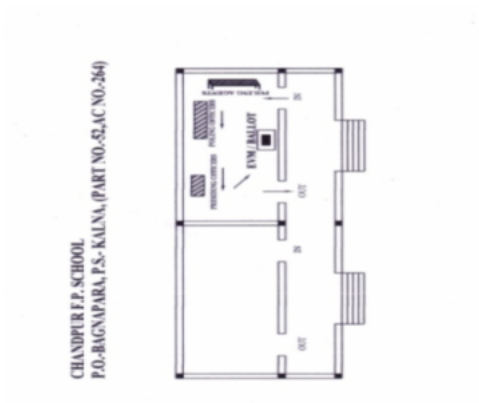

নির্বাচক নিবন্ধন আধিকারিকের স্বাক্ষর

Nazri Naksha

Google Map View

Polling Station Building Front View

Polling Station Front View

Cad View

Key MAP View

1	RPB1759968	নাম : সবিতা লোহার কর্মকার স্বামীর নাম: গোপেশ্বর কর্মকার বাড়ির নং : নং085 বয়স : 33 লিঙ্গ : মহিলা	ফটো উপলব্ধ	2	AQT1701499	নাম : শ্রীমন্ত কর্মকার পিতার নাম: বিশ্বনাথ কর্মকার বাড়ির নং : n0084 বয়স : 33 লিঙ্গ : পুরুষ	ফটো উপলব্ধ	3	AQT1701481	নাম : রমা কর্মকার (বাগ) স্বামীর নাম: শ্রীমন্ত কর্মকার বাড়ির নং : n0084 বয়স : 31 লিঙ্গ : মহিলা	ফটো উপলব্ধ
4	WB/40/276/204415	নাম : শঙ্করী কর্মকার স্বামীর নাম: লক্ষ্মী কর্মকার বাড়ির নং : n0085 বয়স : 60 লিঙ্গ : মহিলা	ফটো উপলব্ধ	5	GFY2234664	নাম : গোপেশ্বর কর্মকার পিতার নাম: লক্ষীকান্ত কর্মকার বাড়ির নং : n0085 বয়স : 42 লিঙ্গ : পুরুষ	ফটো উপলব্ধ	6	WB/40/276/204494	নাম : উত্তম কর্মকার পিতার নাম: তারাপদ কর্মকার বাড়ির নং : n0086 বয়স : 48 লিঙ্গ : পুরুষ	ফটো উপলব্ধ
7	AQT1701473	নাম : ইন্দ্রানী কর্মকার স্বামীর নাম: উত্তম কর্মকার বাড়ির নং : n0086 বয়স : 29 লিঙ্গ : মহিলা	ফটো উপলব্ধ	8	WB/40/276/204307	নাম : অর্চনা কর্মকার স্বামীর নাম: কেনারাম কর্মকার বাড়ির নং : n0083 বয়স : 68 লিঙ্গ : মহিলা	ফটো উপলব্ধ	9	GFY2525707	নাম : কানাই কর্মকার পিতার নাম: কেনারাম কর্মকার বাড়ির নং : n0083 বয়স : 43 লিঙ্গ : পুরুষ	ফটো উপলব্ধ
10	WB/40/276/204386	নাম : আশা কর্মকার স্বামীর নাম: বিশ্বনাথ কর্মকার বাড়ির নং : n0084 বয়স : 58 লিঙ্গ : মহিলা	ফটো উপলব্ধ	11	GFY2619609	নাম : কালীপদ কর্মকার পিতার নাম: বিশ্বনাথ কর্মকার বাড়ির নং : n0084 বয়স : 42 লিঙ্গ : পুরুষ	ফটো উপলব্ধ	12	AQT1701465	নাম : সুনীতি কর্মকার (রায়) স্বামীর নাম: কালীপদ কর্মকার বাড়ির নং : n0084 বয়স : 35 লিঙ্গ : মহিলা	ফটো উপলব্ধ
13	AQT2076974	নাম : বিশ্বজিৎ কোঁড়া পিতার নাম: বিজয় কোঁড়া বাড়ির নং : N0168 বয়স : 28 লিঙ্গ : পুরুষ	ফটো উপলব্ধ	14	AQT2077220	নাম : অরিন্দম কোঁড়া পিতার নাম: বাবুল কোঁড়া বাড়ির নং : N0167 বয়স : 25 লিঙ্গ : পুরুষ	ফটো উপলব্ধ	15	AQT2076933	নাম : মামনি কোঁড়া স্বামীর নাম: রাজেশ কোঁড়া বাড়ির নং : N00168 বয়স : 28 লিঙ্গ : মহিলা	ফটো উপলব্ধ
16	AQT2478220	নাম : অপর্ণা কোঁড়া স্বামীর নাম: অরিন্দম কোঁড়া বাড়ির নং : চাঁদপুর বয়স : 22 লিঙ্গ : মহিলা	ফটো উপলব্ধ	17	GFY1608520	নাম : দীপক কোলে পিতার নাম: অজিত কোলে বাড়ির নং : n0120 বয়স : 42 লিঙ্গ : পুরুষ	ফটো উপলব্ধ	18	AQT1899079	নাম : চৈতালী বিশ্বাস পিতার নাম: দেবরত বিশ্বাস বাড়ির নং : এন0118 বয়স : 28 লিঙ্গ : মহিলা	ফটো উপলব্ধ
19	AQT1900182	নাম : ঝুম্পা কোলে স্বামীর নাম: সৌমিত্র কোলে বাড়ির নং : এন0058 বয়স : 27 লিঙ্গ : মহিলা	ফটো উপলব্ধ	20	AQT2293504	নাম : সিজা কোলে স্বামীর নাম: সন্দীপ কোলে বাড়ির নং : এন0058 বয়স : 25 লিঙ্গ : মহিলা	ফটো উপলব্ধ	21	GFY2716652	নাম : সুলতা কোলে পিতার নাম: জয়দেব কোলে বাড়ির নং : n0061 বয়স : 39 লিঙ্গ : মহিলা	ফটো উপলব্ধ
22	AQT2204279	নাম : গোপাল কোলে পিতার নাম: জয়দেব কোলে বাড়ির নং : N0061 বয়স : 26 লিঙ্গ : পুরুষ	ফটো উপলব্ধ	23	GFY0423426	নাম : চম্পা কোলে স্বামীর নাম: জগন্নাথ কোলে বাড়ির নং : n0119 বয়স : 49 লিঙ্গ : মহিলা	ফটো উপলব্ধ	24	GFY0423418	নাম : জগন্নাথ কোলে পিতার নাম: ভূতনাথ কোলে বাড়ির নং : n0119 বয়স : 54 লিঙ্গ : পুরুষ	ফটো উপলব্ধ
25	AQT2077238	নাম : রানী কোলে স্বামীর নাম: শান্তনু কোলে বাড়ির নং : এন0119 বয়স : 27 লিঙ্গ : মহিলা	ফটো উপলব্ধ	26	AQT0232652	নাম : টুম্পা কোলে স্বামীর নাম: বলাই কোলে বাড়ির নং : n0058 বয়স : 39 লিঙ্গ : মহিলা	ফটো উপলব্ধ	27	WB/40/276/204536	নাম : রাজু কোলে পিতার নাম: বাসুদেব কোলে বাড়ির নং : n0059 বয়স : 48 লিঙ্গ : পুরুষ	ফটো উপলব্ধ
28	AQT1202845	নাম : টুম্পা কোলে (পাল) স্বামীর নাম: রাজু কোলে বাড়ির নং : n0059 বয়স : 40 লিঙ্গ : মহিলা	ফটো উপলব্ধ	29	AQT1670298	নাম : রবীন্দ্রনাথ কোলে পিতার নাম: যষ্ঠী কোলে বাড়ির নং : n0060 বয়স : 62 লিঙ্গ : পুরুষ	ফটো উপলব্ধ	30	WB/40/276/204643	নাম : ভারতী কোলে স্বামীর নাম: রবীন্দ্রনাথ কোলে বাড়ির নং : n0060 বয়স : 57 লিঙ্গ : মহিলা	ফটো উপলব্ধ