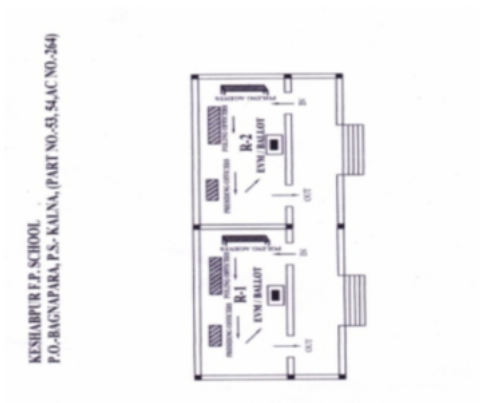

নির্বাচক নিবন্ধন আধিকারিকের স্বাক্ষর

Nazri Naksha

Google Map View

Polling Station Building Front View

Polling Station Front View

Cad View

Key MAP View

1 নাম : জ্যোত্সনা প্রধান মায়ের নাম : ফুলমনি মার্কু বাড়ির নং : n0320 বয়স : 44 লিঙ্গ : মহিলা	AQT1974666 ফটো উপলব্ধ	2 নাম : লক্ষ্মীরাম কিস্কু পিতার নাম : কানু কিস্কু বাড়ির নং : n0082 বয়স : 78 লিঙ্গ : পুরুষ	WB/40/276/216100 ফটো উপলব্ধ	3 নাম : কম্পনা কিস্কু স্বামীর নাম : সুমাই কিস্কু বাড়ির নং : n0274 বয়স : 44 লিঙ্গ : মহিলা	AQT1795624 ফটো উপলব্ধ
4 নাম : সুমাই কিস্কু পিতার নাম : মার্জল কিস্কু বাড়ির নং : n0275 বয়স : 45 লিঙ্গ : পুরুষ	AQT1795632 ফটো উপলব্ধ	5 নাম : সুফল গড়াই পিতার নাম : বিমল গড়াই বাড়ির নং : n0048 বয়স : 44 লিঙ্গ : পুরুষ	GFY1609064 ফটো উপলব্ধ	6 নাম : শর্মিলা গড়াই স্বামীর নাম : সুফল গড়াই বাড়ির নং : n0048 বয়স : 34 লিঙ্গ : মহিলা	AQT1477520 ফটো উপলব্ধ
7 নাম : মৃত্যুঞ্জয় ঘোষ পিতার নাম : সন্তোষ ঘোষ বাড়ির নং : n0033 বয়স : 49 লিঙ্গ : পুরুষ	AQT2170058 ফটো উপলব্ধ	8 নাম : অমর ঘোষ পিতার নাম : সন্তোষ ঘোষ বাড়ির নং : n0033 বয়স : 48 লিঙ্গ : পুরুষ	AQT2170132 ফটো উপলব্ধ	9 নাম : সুজাতা ঘোষ স্বামীর নাম : অমর ঘোষ বাড়ির নং : n0033 বয়স : 42 লিঙ্গ : মহিলা	AQT0238931 ফটো উপলব্ধ
10 নাম : মমতা ঘোষ স্বামীর নাম : মৃত্যুঞ্জয় ঘোষ বাড়ির নং : n0033 বয়স : 43 লিঙ্গ : মহিলা	AQT0238949 ফটো উপলব্ধ	11 নাম : তমাল ঘোষ পিতার নাম : মৃত্যুঞ্জয় ঘোষ বাড়ির নং : n0033 বয়স : 20 লিঙ্গ : পুরুষ	AQT2541340 ফটো উপলব্ধ	12 নাম : ডলি চক্রবর্তী স্বামীর নাম : চিন্ময় চক্রবর্তী বাড়ির নং : N0020 বয়স : 27 লিঙ্গ : মহিলা	AQT2028355 ফটো উপলব্ধ
13 নাম : সুমন চক্রবর্তী পিতার নাম : প্রভাস চন্দ্র চক্রবর্তী বাড়ির নং : মাঝিদা বয়স : 32 লিঙ্গ : পুরুষ	WEP1442391 ফটো উপলব্ধ	14 নাম : রিক্তা চক্রবর্তী স্বামীর নাম : সুমন চক্রবর্তী বাড়ির নং : মাঝিদা বয়স : 23 লিঙ্গ : মহিলা	AQT2293736 ফটো উপলব্ধ	15 নাম : প্রভাস চন্দ্র চক্রবর্তী পিতার নাম : চন্ডি চরণ চক্রবর্তী বাড়ির নং : এন0025 বয়স : 68 লিঙ্গ : পুরুষ	LJK4490447 ফটো উপলব্ধ
16 নাম : উদয় চাঁদ চক্রবর্তী পিতার নাম : চন্ডিচরণ চক্রবর্তী বাড়ির নং : n0025 বয়স : 69 লিঙ্গ : পুরুষ	WB/40/276/216664 ফটো উপলব্ধ	17 নাম : শিখা চক্রবর্তী স্বামীর নাম : উদয় চাঁদ চক্রবর্তী বাড়ির নং : n0025 বয়স : 64 লিঙ্গ : মহিলা	AQT2599694 ফটো উপলব্ধ	18 নাম : সঞ্জয় চক্রবর্তী পিতার নাম : উদয় চক্রবর্তী বাড়ির নং : n0025 বয়স : 45 লিঙ্গ : পুরুষ	GFY1438779 ফটো উপলব্ধ
19 নাম : প্রিয়াংকা চক্রবর্তী স্বামীর নাম : সঞ্জয় চক্রবর্তী বাড়ির নং : n0025 বয়স : 30 লিঙ্গ : মহিলা	AQT1592153 ফটো উপলব্ধ	20 নাম : রীতা চক্রবর্তী স্বামীর নাম : মনোরঞ্জন চক্রবর্তী বাড়ির নং : n0020 বয়স : 56 লিঙ্গ : মহিলা	WB/40/276/216547 ফটো উপলব্ধ	21 নাম : শ্রী চিন্ময় চক্রবর্তী পিতার নাম : শ্রী মনোরঞ্জন চক্রবর্তী বাড়ির নং : n0020 বয়স : 38 লিঙ্গ : পুরুষ	GFY2750362 ফটো উপলব্ধ
22 নাম : লক্ষ্মী চক্রবর্তী স্বামীর নাম : শান্তি চক্রবর্তী বাড়ির নং : n0021 বয়স : 54 লিঙ্গ : মহিলা	WB/40/276/216156 ফটো উপলব্ধ	23 নাম : মৃন্ময় চক্রবর্তী পিতার নাম : শান্তি চক্রবর্তী বাড়ির নং : n0021 বয়স : 36 লিঙ্গ : পুরুষ	AQT0239012 ফটো উপলব্ধ	24 নাম : সরস্বতী চক্রবর্তী স্বামীর নাম : মৃন্ময় চক্রবর্তী বাড়ির নং : মাঝিদা বয়স : 23 লিঙ্গ : মহিলা	AQT2509784 ফটো উপলব্ধ
25 নাম : দেবব্রত চক্রবর্তী পিতার নাম : অজিত চক্রবর্তী বাড়ির নং : n0023 বয়স : 60 লিঙ্গ : পুরুষ	WB/40/276/216460 ফটো উপলব্ধ	26 নাম : মলিনা চক্রবর্তী স্বামীর নাম : দেবব্রত চক্রবর্তী বাড়ির নং : n0023 বয়স : 49 লিঙ্গ : মহিলা	WB/40/276/216466 ফটো উপলব্ধ	27 নাম : গুণেন্দু চক্রবর্তী পিতার নাম : দেবব্রত চক্রবর্তী বাড়ির নং : n0023 বয়স : 33 লিঙ্গ : পুরুষ	AQT1385319 ফটো উপলব্ধ
28 নাম : গীতা চক্রবর্তী স্বামীর নাম : মধুসূদন চক্রবর্তী বাড়ির নং : n0027 বয়স : 68 লিঙ্গ : মহিলা	WB/40/276/216011 ফটো উপলব্ধ	29 নাম : বিশ্বজিৎ দেবনাথ পিতার নাম : সৌরভ দেবনাথ বাড়ির নং : n0027 বয়স : 35 লিঙ্গ : পুরুষ	AQT1286392 ফটো উপলব্ধ	30 নাম : কম্পনা চক্রবর্তী স্বামীর নাম : দীনবন্ধু চক্রবর্তী বাড়ির নং : n0028 বয়স : 65 লিঙ্গ : মহিলা	WB/40/276/216010 ফটো উপলব্ধ