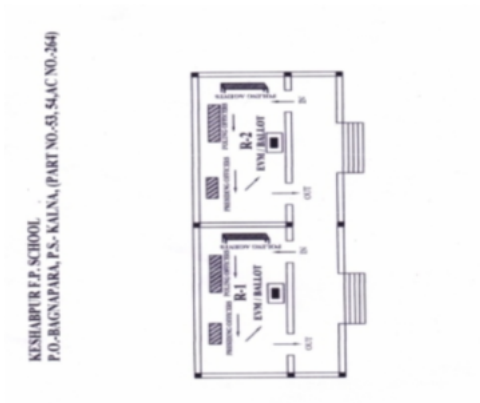

নির্বাচক নিবন্ধন আধিকারিকের স্বাক্ষর

Nazri Naksha

Google Map View

Polling Station Building Front View

Polling Station Front View

Cad View

Key MAP View

বিধানসভা নির্বাচনক্ষেত্রের নং, নাম : 264-কালনা  
ভাগ নং, নাম : 1-কেশবপুর,