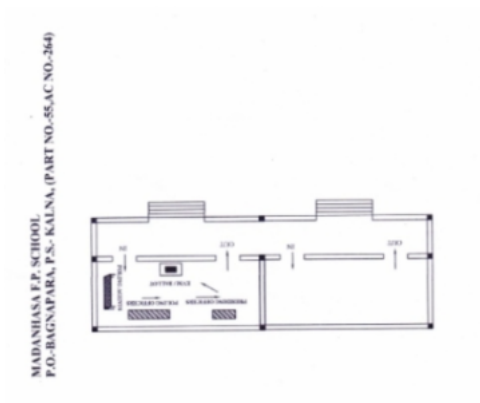

নির্বাচক নিবন্ধন আধিকারিকের স্বাক্ষর

Nazri Naksha

Google Map View

Polling Station Building Front View

Polling Station Front View

Cad View

Key MAP View

1 নাম : মাহুজা বিবি স্বামীর নাম : অরুণ সেন বাড়ির নং : n0237 বয়স : 50 লিঙ্গ : মহিলা	AQT1796093 ফটো উপলব্ধ	2 নাম : জাহিয়া বিবি স্বামীর নাম : রহেদ কাজী বাড়ির নং : n0019 বয়স : 46 লিঙ্গ : মহিলা	GFY1461920 ফটো উপলব্ধ	3 নাম : তাহেরা বিবি স্বামীর নাম : কলিম মন্ডল বাড়ির নং : n0232 বয়স : 48 লিঙ্গ : মহিলা	GFY1461888 ফটো উপলব্ধ
4 নাম : আনোয়ারা বেগম স্বামীর নাম : মোস্তাব আলি সেন বাড়ির নং : n0232 বয়স : 43 লিঙ্গ : মহিলা	GFY2526499 ফটো উপলব্ধ	5 নাম : সরিফা খাতুন পিতার নাম : রহেদ কাজী বাড়ির নং : n0019 বয়স : 24 লিঙ্গ : মহিলা	AQT2206522 ফটো উপলব্ধ	6 নাম : সাবিনা ইয়াসমিন পিতার নাম : নূর আল শাহ বাড়ির নং : এন0130 বয়স : 36 লিঙ্গ : মহিলা	YWL1904069 ফটো উপলব্ধ
7 নাম : কনিজা বিবি স্বামীর নাম : নূর আল মল্লিক বাড়ির নং : n0271 বয়স : 37 লিঙ্গ : মহিলা	AQT1898824 ফটো উপলব্ধ	8 নাম : কাকুলী বিবি স্বামীর নাম : রুলামিন সেন বাড়ির নং : n0258 বয়স : 34 লিঙ্গ : মহিলা	AQT1898691 ফটো উপলব্ধ	9 নাম : রহিদা খাতুন পিতার নাম : কলিম আলি সেন বাড়ির নং : N004 বয়স : 26 লিঙ্গ : মহিলা	AQT1974997 ফটো উপলব্ধ
10 নাম : ছবিরা বিবি স্বামীর নাম : মুক্তার সেন বাড়ির নং : N0141 বয়স : 27 লিঙ্গ : মহিলা	AQT1975069 ফটো উপলব্ধ	11 নাম : শিবানী অধিকারী স্বামীর নাম : সঞ্জীব অধিকারী বাড়ির নং : n0102 বয়স : 32 লিঙ্গ : মহিলা	AQT1975309 ফটো উপলব্ধ	12 নাম : মহঃ বারসেদ আলি মন্ডল পিতার নাম : আব্দুল গফুর মন্ডল বাড়ির নং : n0039 বয়স : 66 লিঙ্গ : পুরুষ	GFY2067049 ফটো উপলব্ধ
13 নাম : ফিরোজা বেগম মন্ডল স্বামীর নাম : মোহাম্মদ বারসেদ আলি মন্ডল বাড়ির নং : n0039 বয়স : 56 লিঙ্গ : মহিলা	AQT2495042 ফটো উপলব্ধ	14 নাম : বসির মন্ডল পিতার নাম : মোহাম্মদ বারসেদ মন্ডল বাড়ির নং : এন0039 বয়স : 36 লিঙ্গ : পুরুষ	GFY2764355 ফটো উপলব্ধ	15 নাম : বিমান মন্ডল পিতার নাম : বারসেদ মন্ডল বাড়ির নং : n0039 বয়স : 32 লিঙ্গ : পুরুষ	AQT1478411 ফটো উপলব্ধ
16 নাম : আয়েশা ইয়াসমিন স্বামীর নাম : হাসানুল মণ্ডল বাড়ির নং : n0240 বয়স : 32 লিঙ্গ : মহিলা	AQT1898519 ফটো উপলব্ধ	17 নাম : মুন্না ওরাং পিতার নাম : ফাগু ওরাং বাড়ির নং : n0213 বয়স : 45 লিঙ্গ : পুরুষ	AQT1975226 ফটো উপলব্ধ	18 নাম : তুলতুল কর্মকার স্বামীর নাম : সৌমেন কর্মকার বাড়ির নং : n0259 বয়স : 36 লিঙ্গ : মহিলা	AQT1898709 ফটো উপলব্ধ
19 নাম : পূজা কর্মকার স্বামীর নাম : বুদ্ধদেব কর্মকার বাড়ির নং : এন0076 বয়স : 25 লিঙ্গ : মহিলা	AQT2077881 ফটো উপলব্ধ	20 নাম : প্রসেনজিৎ কর্মকার পিতার নাম : মহাদেব কর্মকার বাড়ির নং : n0085 বয়স : 26 লিঙ্গ : পুরুষ	AQT1974955 ফটো উপলব্ধ	21 নাম : দিব্যেন্দু কর্মকার পিতার নাম : বিমল কর্মকার বাড়ির নং : এন0077 বয়স : 25 লিঙ্গ : পুরুষ	AQT2077782 ফটো উপলব্ধ
22 নাম : চায়না কর্মকার স্বামীর নাম : সাধন কর্মকার বাড়ির নং : n0074 বয়স : 47 লিঙ্গ : মহিলা	GFY0439257 ফটো উপলব্ধ	23 নাম : আদিত্য কর্মকার পিতার নাম : সাধন কর্মকার বাড়ির নং : n0074 বয়স : 29 লিঙ্গ : পুরুষ	AQT1702059 ফটো উপলব্ধ	24 নাম : সাধন কর্মকার পিতার নাম : সৌমেন কর্মকার বাড়ির নং : n0074 বয়স : 52 লিঙ্গ : পুরুষ	WB/40/276/213602 ফটো উপলব্ধ
25 নাম : বাসন্তী কর্মকার স্বামীর নাম : গঙ্গা কর্মকার বাড়ির নং : n0073 বয়স : 51 লিঙ্গ : মহিলা	WB/40/276/213493 ফটো উপলব্ধ	26 নাম : গঙ্গা কর্মকার পিতার নাম : বিশ্বনাথ কর্মকার বাড়ির নং : n0073 বয়স : 55 লিঙ্গ : পুরুষ	WB/40/276/213438 ফটো উপলব্ধ	27 নাম : দীপঙ্কর কর্মকার পিতার নাম : হারাধন কর্মকার বাড়ির নং : n0081 বয়স : 29 লিঙ্গ : পুরুষ	AQT1702067 ফটো উপলব্ধ
28 নাম : মীনা কর্মকার স্বামীর নাম : হারাধন কর্মকার বাড়ির নং : n0081 বয়স : 47 লিঙ্গ : মহিলা	GFY2620078 ফটো উপলব্ধ	29 নাম : সুমিত্রা কর্মকার স্বামীর নাম : হরিসাধন কর্মকার বাড়ির নং : n0081 বয়স : 43 লিঙ্গ : মহিলা	AQT1286558 ফটো উপলব্ধ	30 নাম : হরিসাধন কর্মকার পিতার নাম : শীতল চন্দ্র কর্মকার বাড়ির নং : n0081 বয়স : 47 লিঙ্গ : পুরুষ	GFY2620060 ফটো উপলব্ধ