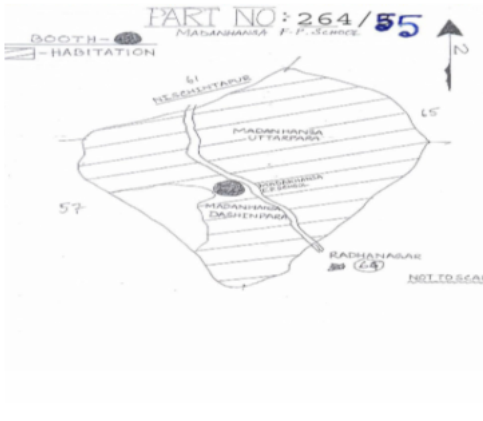

Nazri Naksha