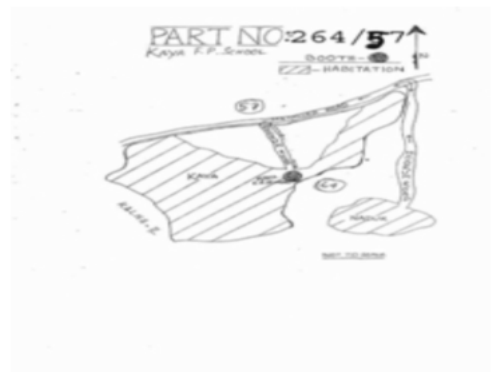

নির্বাচক নিবন্ধন আধিকারিকের স্বাক্ষর

Nazri Naksha

Google Map View

Polling Station Building Front View

Polling Station Front View

Cad View

Key MAP View

1 নাম : রুপালী সরেন পিতার নাম: বাপি সরেন বাড়ির নং : এন0182 বয়স : 33 লিঙ্গ : মহিলা	RPB1577964 ফটো উপলব্ধ	2 নাম : প্রশান্ত মাঝি পিতার নাম: সজিত মাঝি বাড়ির নং : N0091 বয়স : 27 লিঙ্গ : পুরুষ	AQT2208437 ফটো উপলব্ধ	3 নাম : সেখ হাফিজুল রহমান পিতার নাম: মুহাম্মদ ইসমাইল বাড়ির নং : 270 বয়স : 41 লিঙ্গ : পুরুষ	RVU0458398 ফটো উপলব্ধ
4 নাম : জয়ন্ত মাঝি পিতার নাম: সজিত মাঝি বাড়ির নং : N0091 বয়স : 25 লিঙ্গ : পুরুষ	AQT2208445 ফটো উপলব্ধ	5 নাম : হেমন্ত মাঝি পিতার নাম: নির্মল মাঝি বাড়ির নং : N0091 বয়স : 24 লিঙ্গ : পুরুষ	AQT2208296 ফটো উপলব্ধ	6 নাম : বিপ্লব কর্মকার পিতার নাম: বিপ্ত কর্মকার বাড়ির নং : n0216 বয়স : 27 লিঙ্গ : পুরুষ	AQT1975622 ফটো উপলব্ধ
7 নাম : চুন্সু কর্মকার মায়ের নাম: সারিত্রী কর্মকার বাড়ির নং : N0134 বয়স : 44 লিঙ্গ : পুরুষ	AQT1975630 ফটো উপলব্ধ	8 নাম : বিশ্বজিৎ মাঝি পিতার নাম: রাখল মাঝি বাড়ির নং : N0134 বয়স : 24 লিঙ্গ : পুরুষ	AQT2208460 ফটো উপলব্ধ	9 নাম : নীশা কর্মকার স্বামীর নাম: বিপ্লব কর্মকার বাড়ির নং : N00216 বয়স : 25 লিঙ্গ : মহিলা	AQT2208569 ফটো উপলব্ধ
10 নাম : কার্তিক কর্মকার পিতার নাম: হেমলাল কর্মকার বাড়ির নং : N0136 বয়স : 27 লিঙ্গ : পুরুষ	AQT1975655 ফটো উপলব্ধ	11 নাম : কুণাল কিস্কু পিতার নাম: মঙ্গল কিস্কু বাড়ির নং : এন0192 বয়স : 24 লিঙ্গ : পুরুষ	AQT2294502 ফটো উপলব্ধ	12 নাম : বিশাল কিস্কু মায়ের নাম: লক্ষী কিস্কু বাড়ির নং : নদুক বয়স : 26 লিঙ্গ : পুরুষ	AQT1975770 ফটো উপলব্ধ
13 নাম : বিকাশ কিস্কু পিতার নাম: মধুসূদন কিস্কু বাড়ির নং : এন0188 বয়স : 28 লিঙ্গ : পুরুষ	AQT1975879 ফটো উপলব্ধ	14 নাম : চৈতালী ঘোষ পিতার নাম: পরিতোষ ঘোষ বাড়ির নং : এন0029 বয়স : 22 লিঙ্গ : মহিলা	AQT2369163 ফটো উপলব্ধ	15 নাম : শিবেন্দু ঘোষ পিতার নাম: পরিতোষ ঘোষ বাড়ির নং : এন0029 বয়স : 28 লিঙ্গ : পুরুষ	AQT1796739 ফটো উপলব্ধ
16 নাম : চায়না ঘোষ স্বামীর নাম: পরিতোষ ঘোষ বাড়ির নং : n0029 বয়স : 47 লিঙ্গ : মহিলা	AQT1593789 ফটো উপলব্ধ	17 নাম : বাসন্তী ঘোষ স্বামীর নাম: সন্তোষ ঘোষ বাড়ির নং : n0009 বয়স : 55 লিঙ্গ : মহিলা	WB/40/276/201462 ফটো উপলব্ধ	18 নাম : সন্তোষ ঘোষ পিতার নাম: নিশাপতি ঘোষ বাড়ির নং : n0009 বয়স : 60 লিঙ্গ : পুরুষ	WB/40/276/201455 ফটো উপলব্ধ
19 নাম : কনকলতা ঘোষ স্বামীর নাম: নিশাপতি ঘোষ বাড়ির নং : n0009 বয়স : 80 লিঙ্গ : মহিলা	WB/40/276/201177 ফটো উপলব্ধ	20 নাম : বিউটি ঘোষ স্বামীর নাম: উতপল ঘোষ বাড়ির নং : n0008 বয়স : 39 লিঙ্গ : মহিলা	AQT0260760 ফটো উপলব্ধ	21 নাম : উতপল ঘোষ পিতার নাম: জগবন্ধু ঘোষ বাড়ির নং : n0008 বয়স : 47 লিঙ্গ : পুরুষ	GFY1606615 ফটো উপলব্ধ
22 নাম : বিজলী ঘোষ স্বামীর নাম: উজ্জ্বল ঘোষ বাড়ির নং : n0008 বয়স : 44 লিঙ্গ : মহিলা	GFY1606607 ফটো উপলব্ধ	23 নাম : উজ্জ্বল ঘোষ পিতার নাম: জগবন্ধু ঘোষ বাড়ির নং : n0008 বয়স : 50 লিঙ্গ : পুরুষ	WB/40/276/201211 ফটো উপলব্ধ	24 নাম : পদারানী ঘোষ স্বামীর নাম: জগবন্ধু ঘোষ বাড়ির নং : n0008 বয়স : 65 লিঙ্গ : মহিলা	WB/40/276/201632 ফটো উপলব্ধ
25 নাম : জ্যোত্স্না ঘোষ স্বামীর নাম: মোহন ঘোষ বাড়ির নং : n0007 বয়স : 51 লিঙ্গ : মহিলা	WB/40/276/201465 ফটো উপলব্ধ	26 নাম : মোহন ঘোষ পিতার নাম: মধুসূদন ঘোষ বাড়ির নং : n0007 বয়স : 53 লিঙ্গ : পুরুষ	WB/40/276/201563 ফটো উপলব্ধ	27 নাম : অনিমা ঘোষ স্বামীর নাম: বংশীবদন ঘোষ বাড়ির নং : n0007 বয়স : 58 লিঙ্গ : মহিলা	GFY0419200 ফটো উপলব্ধ
28 নাম : চিন্তা ঘোষ স্বামীর নাম: সজল ঘোষ বাড়ির নং : n0006 বয়স : 37 লিঙ্গ : মহিলা	AQT1479211 ফটো উপলব্ধ	29 নাম : সুপর্ণা ঘোষ স্বামীর নাম: পার্থ ঘোষ বাড়ির নং : n0006 বয়স : 32 লিঙ্গ : মহিলা	AQT1479203 ফটো উপলব্ধ	30 নাম : পার্থ ঘোষ পিতার নাম: জয়দেব ঘোষ বাড়ির নং : n0006 বয়স : 39 লিঙ্গ : পুরুষ	GFY2716447 ফটো উপলব্ধ