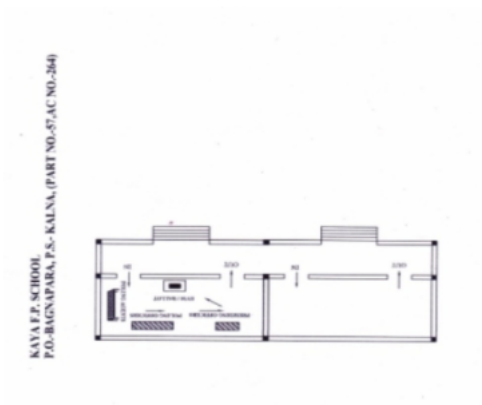

নির্বাচক নিবন্ধন আধিকারিকের স্বাক্ষর

Nazri Naksha

Google Map View

Polling Station Building Front View

Polling Station Front View

Cad View

Key MAP View

1 নাম : রুপালী সরেন পিতার নাম: বাপি সরেন বাড়ির নং : এন0182 বয়স : 33 লিঙ্গ : মহিলা	RPB1577964 ফটো উপলব্ধ	2 নাম : প্রশান্ত মাঝি পিতার নাম: সজিত মাঝি বাড়ির নং : N0091 বয়স : 27 লিঙ্গ : পুরুষ	AQT2208437 ফটো উপলব্ধ	3 নাম : সেখ হাফিজুল রহমান পিতার নাম: মুহাম্মদ ইসমাইল বাড়ির নং : 270 বয়স : 41 লিঙ্গ : পুরুষ	RVU0458398 ফটো উপলব্ধ
4 নাম : জয়ন্ত মাঝি পিতার নাম: সজিত মাঝি বাড়ির নং : N0091 বয়স : 25 লিঙ্গ : পুরুষ	AQT2208445 ফটো উপলব্ধ	5 নাম : হেমন্ত মাঝি পিতার নাম: নির্মল মাঝি বাড়ির নং : N0091 বয়স : 24 লিঙ্গ : পুরুষ	AQT2208296 ফটো উপলব্ধ	6 নাম : বিপ্লব কর্মকার পিতার নাম: বিপ্ত কর্মকার বাড়ির নং : n0216 বয়স : 27 লিঙ্গ : পুরুষ	AQT1975622 ফটো উপলব্ধ
7 নাম : চুন্সু কর্মকার মায়ের নাম: সারিত্রী কর্মকার বাড়ির নং : N0134 বয়স : 44 লিঙ্গ : পুরুষ	AQT1975630 ফটো উপলব্ধ	8 নাম : বিশ্বজিৎ মাঝি পিতার নাম: রাখল মাঝি বাড়ির নং : N0134 বয়স : 24 লিঙ্গ : পুরুষ	AQT2208460 ফটো উপলব্ধ	9 নাম : নীশা কর্মকার স্বামীর নাম: বিপ্লব কর্মকার বাড়ির নং : N00216 বয়স : 25 লিঙ্গ : মহিলা	AQT2208569 ফটো উপলব্ধ
10 নাম : কার্তিক কর্মকার পিতার নাম: হেমলাল কর্মকার বাড়ির নং : N0136 বয়স : 27 লিঙ্গ : পুরুষ	AQT1975655 ফটো উপলব্ধ	11 নাম : কুণাল কিস্কু পিতার নাম: মঙ্গল কিস্কু বাড়ির নং : এন0192 বয়স : 24 লিঙ্গ : পুরুষ	AQT2294502 ফটো উপলব্ধ	12 নাম : বিশাল কিস্কু মায়ের নাম: লক্ষী কিস্কু বাড়ির নং : নদুক বয়স : 26 লিঙ্গ : পুরুষ	AQT1975770 ফটো উপলব্ধ
13 নাম : বিকাশ কিস্কু পিতার নাম: মধুসূদন কিস্কু বাড়ির নং : এন0188 বয়স : 28 লিঙ্গ : পুরুষ	AQT1975879 ফটো উপলব্ধ	14 নাম : চৈতালী ঘোষ পিতার নাম: পরিতোষ ঘোষ বাড়ির নং : এন0029 বয়স : 22 লিঙ্গ : মহিলা	AQT2369163 ফটো উপলব্ধ	15 নাম : শিবেন্দু ঘোষ পিতার নাম: পরিতোষ ঘোষ বাড়ির নং : এন0029 বয়স : 28 লিঙ্গ : পুরুষ	AQT1796739 ফটো উপলব্ধ
16 নাম : চায়না ঘোষ স্বামীর নাম: পরিতোষ ঘোষ বাড়ির নং : n0029 বয়স : 47 লিঙ্গ : মহিলা	AQT1593789 ফটো উপলব্ধ	17 নাম : বাসন্তী ঘোষ স্বামীর নাম: সন্তোষ ঘোষ বাড়ির নং : n0009 বয়স : 55 লিঙ্গ : মহিলা	WB/40/276/201462 ফটো উপলব্ধ	18 নাম : সন্তোষ ঘোষ পিতার নাম: নিশাপতি ঘোষ বাড়ির নং : n0009 বয়স : 60 লিঙ্গ : পুরুষ	WB/40/276/201455 ফটো উপলব্ধ
19 নাম : কনকলতা ঘোষ স্বামীর নাম: নিশাপতি ঘোষ বাড়ির নং : n0009 বয়স : 80 লিঙ্গ : মহিলা	WB/40/276/201177 ফটো উপলব্ধ	20 নাম : বিউটি ঘোষ স্বামীর নাম: উতপল ঘোষ বাড়ির নং : n0008 বয়স : 39 লিঙ্গ : মহিলা	AQT0260760 ফটো উপলব্ধ	21 নাম : উতপল ঘোষ পিতার নাম: জগবন্ধু ঘোষ বাড়ির নং : n0008 বয়স : 47 লিঙ্গ : পুরুষ	GFY1606615 ফটো উপলব্ধ
22 নাম : বিজলী ঘোষ স্বামীর নাম: উজ্জ্বল ঘোষ বাড়ির নং : n0008 বয়স : 44 লিঙ্গ : মহিলা	GFY1606607 ফটো উপলব্ধ	23 নাম : উজ্জ্বল ঘোষ পিতার নাম: জগবন্ধু ঘোষ বাড়ির নং : n0008 বয়স : 50 লিঙ্গ : পুরুষ	WB/40/276/201211 ফটো উপলব্ধ	24 নাম : পদারানী ঘোষ স্বামীর নাম: জগবন্ধু ঘোষ বাড়ির নং : n0008 বয়স : 65 লিঙ্গ : মহিলা	WB/40/276/201632 ফটো উপলব্ধ
25 নাম : জ্যোত্স্না ঘোষ স্বামীর নাম: মোহন ঘোষ বাড়ির নং : n0007 বয়স : 51 লিঙ্গ : মহিলা	WB/40/276/201465 ফটো উপলব্ধ	26 নাম : মোহন ঘোষ পিতার নাম: মধুসূদন ঘোষ বাড়ির নং : n0007 বয়স : 53 লিঙ্গ : পুরুষ	WB/40/276/201563 ফটো উপলব্ধ	27 নাম : অনিমা ঘোষ স্বামীর নাম: বংশীবদন ঘোষ বাড়ির নং : n0007 বয়স : 58 লিঙ্গ : মহিলা	GFY0419200 ফটো উপলব্ধ
28 নাম : চিন্তা ঘোষ স্বামীর নাম: সজল ঘোষ বাড়ির নং : n0006 বয়স : 37 লিঙ্গ : মহিলা	AQT1479211 ফটো উপলব্ধ	29 নাম : সুপর্ণা ঘোষ স্বামীর নাম: পার্থ ঘোষ বাড়ির নং : n0006 বয়স : 32 লিঙ্গ : মহিলা	AQT1479203 ফটো উপলব্ধ	30 নাম : পার্থ ঘোষ পিতার নাম: জয়দেব ঘোষ বাড়ির নং : n0006 বয়স : 39 লিঙ্গ : পুরুষ	GFY2716447 ফটো উপলব্ধ