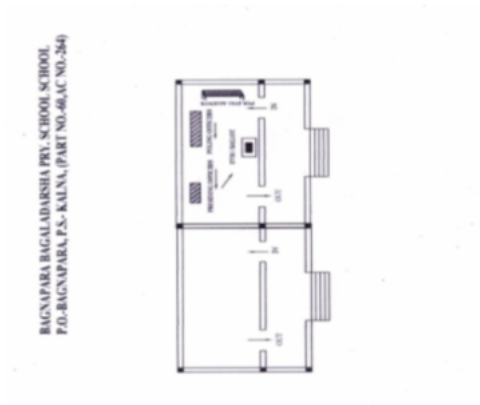

নির্বাচক নিবন্ধন আধিকারিকের স্বাক্ষর

Nazri Naksha

Google Map View

Polling Station Building Front View

Polling Station Front View

Cad View

Key MAP View

1 নাম : নবনীতা দাস(হাইত) স্বামীর নাম: মহাদেব দাস বাড়ির নং : n0019 বয়স : 30 লিঙ্গ : মহিলা	AQT1976380 ফটো উপলব্ধ	2 নাম : মঙ্গলা কুণ্ডু পিতার নাম: তারাপদ কুণ্ডু বাড়ির নং : n0066 বয়স : 66 লিঙ্গ : মহিলা	AQT2080943 ফটো উপলব্ধ	3 নাম : সঙ্গীতা কুণ্ডু পিতার নাম: সাধন কুণ্ডু বাড়ির নং : n0044 বয়স : 30 লিঙ্গ : মহিলা	AQT1797596 ফটো উপলব্ধ
4 নাম : পশুপতি কুণ্ডু পিতার নাম: কালীপদ কুণ্ডু বাড়ির নং : n0066 বয়স : 70 লিঙ্গ : পুরুষ	WB/40/276/225089 ফটো উপলব্ধ	5 নাম : উত্তম কুণ্ডু পিতার নাম: তারাপদ কুণ্ডু বাড়ির নং : n0044 বয়স : 54 লিঙ্গ : পুরুষ	WB/40/276/225570 ফটো উপলব্ধ	6 নাম : শ্যামল কুণ্ডু পিতার নাম: তারাপদ কুণ্ডু বাড়ির নং : n0044 বয়স : 51 লিঙ্গ : পুরুষ	WB/40/276/225505 ফটো উপলব্ধ
7 নাম : রাখী কুণ্ডু স্বামীর নাম: শ্যামল কুণ্ডু বাড়ির নং : n0044 বয়স : 42 লিঙ্গ : মহিলা	AQT1287945 ফটো উপলব্ধ	8 নাম : মনিকা নাথ পিতার নাম: মদন মোহন নাথ বাড়ির নং : n0044 বয়স : 41 লিঙ্গ : মহিলা	GFY2621571 ফটো উপলব্ধ	9 নাম : প্রতিমা কুণ্ডু স্বামীর নাম: উত্তম কুণ্ডু বাড়ির নং : n0044 বয়স : 40 লিঙ্গ : মহিলা	GFY2765436 ফটো উপলব্ধ
10 নাম : বিশ্বজিত কুণ্ডু পিতার নাম: পশুপতি কুণ্ডু বাড়ির নং : n0066 বয়স : 36 লিঙ্গ : পুরুষ	AQT1168731 ফটো উপলব্ধ	11 নাম : সরস্বতী কুণ্ডু স্বামীর নাম: পশুপতি কুণ্ডু বাড়ির নং : n0066 বয়স : 68 লিঙ্গ : মহিলা	GFY1405992 ফটো উপলব্ধ	12 নাম : কমল কুণ্ডু পিতার নাম: তারাপদ কুণ্ডু বাড়ির নং : n0044 বয়স : 46 লিঙ্গ : পুরুষ	GFY1406412 ফটো উপলব্ধ
13 নাম : গীতা কুণ্ডু স্বামীর নাম: সাধন কুণ্ডু বাড়ির নং : n0044 বয়স : 54 লিঙ্গ : মহিলা	WB/40/276/225107 ফটো উপলব্ধ	14 নাম : সাধন কুণ্ডু পিতার নাম: তারাপদ কুণ্ডু বাড়ির নং : n0044 বয়স : 62 লিঙ্গ : পুরুষ	WB/40/276/225230 ফটো উপলব্ধ	15 নাম : নমিতা কুণ্ডু স্বামীর নাম: গোপাল কুণ্ডু বাড়ির নং : n0045 বয়স : 63 লিঙ্গ : মহিলা	GFY1406206 ফটো উপলব্ধ
16 নাম : মদন মোহন গাঙ্গুলী পিতার নাম: সরোজ কুমার গাঙ্গুলী বাড়ির নং : n0017 বয়স : 73 লিঙ্গ : পুরুষ	WB/40/276/225114 ফটো উপলব্ধ	17 নাম : চাঁপা গাঙ্গুলী স্বামীর নাম: মদন মোহন গাঙ্গুলী বাড়ির নং : n0017 বয়স : 59 লিঙ্গ : মহিলা	WB/40/276/225151 ফটো উপলব্ধ	18 নাম : অর্চিমান গাঙ্গুলী পিতার নাম: মদন মোহন গাঙ্গুলী বাড়ির নং : n0017 বয়স : 33 লিঙ্গ : পুরুষ	AQT1287911 ফটো উপলব্ধ
19 নাম : সোনালী গোস্বামী স্বামীর নাম: গনেশ গোস্বামী বাড়ির নং : n0176 বয়স : 30 লিঙ্গ : মহিলা	AQT1595107 ফটো উপলব্ধ	20 নাম : বর্নালী গোস্বামী স্বামীর নাম: চন্দ্রজিৎ গোস্বামী বাড়ির নং : n0181 বয়স : 46 লিঙ্গ : মহিলা	AQT1287507 ফটো উপলব্ধ	21 নাম : চন্দ্রজিৎ গোস্বামী পিতার নাম: রেবতীকান্ত গোস্বামী বাড়ির নং : n0182 বয়স : 53 লিঙ্গ : পুরুষ	WB/40/276/222149 ফটো উপলব্ধ
22 নাম : সুন্দরী গোস্বামী স্বামীর নাম: দীনেশ গোস্বামী বাড়ির নং : N0004 বয়স : 26 লিঙ্গ : মহিলা	AQT1976497 ফটো উপলব্ধ	23 নাম : মন্দিরা গোস্বামী স্বামীর নাম: সোমাত গোস্বামী বাড়ির নং : n0047 বয়স : 36 লিঙ্গ : মহিলা	AQT0275263 ফটো উপলব্ধ	24 নাম : দীপান্তিকা গোস্বামী পিতার নাম: প্রশান্ত গোস্বামী বাড়ির নং : n0047 বয়স : 50 লিঙ্গ : মহিলা	GFY1406347 ফটো উপলব্ধ
25 নাম : দীনেশ গোস্বামী পিতার নাম: দেবকীনন্দন গোস্বামী বাড়ির নং : n0004 বয়স : 46 লিঙ্গ : পুরুষ	GFY1405745 ফটো উপলব্ধ	26 নাম : গনেশ গোস্বামী পিতার নাম: দেবকীনন্দন গোস্বামী বাড়ির নং : n0004 বয়স : 49 লিঙ্গ : পুরুষ	WB/40/276/225171 ফটো উপলব্ধ	27 নাম : বিউটি গোস্বামী স্বামীর নাম: প্রলয় গোস্বামী বাড়ির নং : n0004 বয়স : 37 লিঙ্গ : মহিলা	GFY2765402 ফটো উপলব্ধ
28 নাম : প্রলয় গোস্বামী পিতার নাম: দেবকীনন্দন গোস্বামী বাড়ির নং : n0004 বয়স : 51 লিঙ্গ : পুরুষ	GFY0464636 ফটো উপলব্ধ	29 নাম : দিপালী গোস্বামী স্বামীর নাম: প্রনব গোস্বামী বাড়ির নং : n0004 বয়স : 45 লিঙ্গ : মহিলা	GFY1606185 ফটো উপলব্ধ	30 নাম : প্রনব গোস্বামী পিতার নাম: দেবকীনন্দন গোস্বামী বাড়ির নং : n0004 বয়স : 54 লিঙ্গ : পুরুষ	WB/40/276/225078 ফটো উপলব্ধ