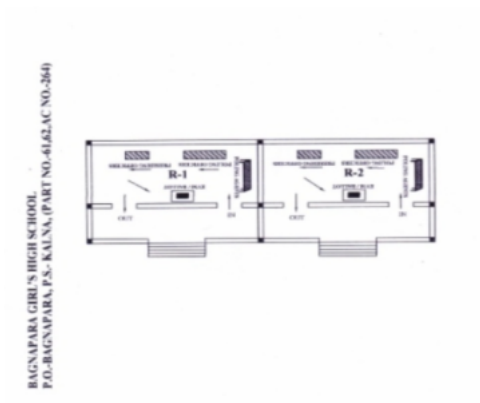

নির্বাচক নিবন্ধন আধিকারিকের স্বাক্ষর

Nazri Naksha

Google Map View

Polling Station Building Front View

Polling Station Front View

Cad View

Key MAP View

1 নাম : শ্রাবনী মালিক (ঘড়ই) স্বামীর নাম: তাপস মালিক বাড়ির নং : n0183 বয়স : 32 লিঙ্গ : মহিলা	AQT1703651 ফটো উপলব্ধ	2 নাম : সীমা ঘোষ (বাগ) স্বামীর নাম: স্বপন ঘোষ বাড়ির নং : n0184 বয়স : 33 লিঙ্গ : মহিলা	AQT1703693 ফটো উপলব্ধ	3 নাম : মেহেতী হুসেন সেখ পিতার নাম: মিঃটন আবদুল হুসেন বাড়ির নং : এন0225 বয়স : 22 লিঙ্গ : পুরুষ	AQT2438489 ফটো উপলব্ধ
4 নাম : রিনা খাতুন স্বামীর নাম: নাজির সেখ বাড়ির নং : এন0118 বয়স : 27 লিঙ্গ : মহিলা	AQT1900166 ফটো উপলব্ধ	5 নাম : মাহুজা বিবি স্বামীর নাম: মহম্মদ হানিফ সেখ বাড়ির নং : n0208 বয়স : 33 লিঙ্গ : মহিলা	AQT1900133 ফটো উপলব্ধ	6 নাম : মিনু আব্দুল হোসেন পিতার নাম: মালেক সেখ বাড়ির নং : n0225 বয়স : 52 লিঙ্গ : পুরুষ	AQT1900307 ফটো উপলব্ধ
7 নাম : নাজিমা বিবি স্বামীর নাম: বদরউদ্দিন সেখ বাড়ির নং : 213 এন0154 বয়স : 38 লিঙ্গ : মহিলা	GFY2722379 ফটো উপলব্ধ	8 নাম : সাকিনা খাতুন স্বামীর নাম: সরফরাজ সেখ বাড়ির নং : এন0129 বয়স : 23 লিঙ্গ : মহিলা	AQT2371086 ফটো উপলব্ধ	9 নাম : রুবিনা খাতুন পিতার নাম: গোলাম মোস্তফা সেখ বাড়ির নং : এন0115 বয়স : 25 লিঙ্গ : মহিলা	AQT2081503 ফটো উপলব্ধ
10 নাম : পলি খাতুন পিতার নাম: ফজল সেখ বাড়ির নং : এন0135 বয়স : 25 লিঙ্গ : মহিলা	AQT2081412 ফটো উপলব্ধ	11 নাম : রুবিনা খাতুন পিতার নাম: মুজাম আলি সেখ বাড়ির নং : n0123 বয়স : 24 লিঙ্গ : মহিলা	AQT2211373 ফটো উপলব্ধ	12 নাম : নেপাল গাঙ্গুলী পিতার নাম: প্রমথনাথ গাঙ্গুলী বাড়ির নং : n0018 বয়স : 46 লিঙ্গ : পুরুষ	AQT2168474 ফটো উপলব্ধ
13 নাম : দিপীকা দে (গাঙ্গুলী) স্বামীর নাম: নেপাল গাঙ্গুলী বাড়ির নং : n0018 বয়স : 30 লিঙ্গ : মহিলা	AQT1703685 ফটো উপলব্ধ	14 নাম : গঙ্গারাম ঘড়ই পিতার নাম: পঞ্চানন ঘড়ই বাড়ির নং : n0024 বয়স : 74 লিঙ্গ : পুরুষ	WB/40/276/234357 ফটো উপলব্ধ	15 নাম : মিনতী ঘড়ই স্বামীর নাম: গঙ্গারাম ঘড়ই বাড়ির নং : n0024 বয়স : 65 লিঙ্গ : মহিলা	WB/40/276/234358 ফটো উপলব্ধ
16 নাম : শ্যামল ঘড়ই পিতার নাম: গঙ্গারাম ঘড়ই বাড়ির নং : n0024 বয়স : 48 লিঙ্গ : পুরুষ	AQT2599710 ফটো উপলব্ধ	17 নাম : আলপনা ঘড়ই স্বামীর নাম: শ্যামল ঘড়ই বাড়ির নং : n0024 বয়স : 43 লিঙ্গ : মহিলা	GFY2073302 ফটো উপলব্ধ	18 নাম : চন্দনা ঘড়ই পিতার নাম: গঙ্গারাম ঘড়ই বাড়ির নং : n0024 বয়স : 31 লিঙ্গ : মহিলা	GFY2073310 ফটো উপলব্ধ
19 নাম : অরুণ ঘরুই পিতার নাম: গঙ্গারাম ঘরুই বাড়ির নং : n0024 বয়স : 44 লিঙ্গ : পুরুষ	GFY1605872 ফটো উপলব্ধ	20 নাম : শ্রাবনী ঘরুই স্বামীর নাম: অরুণ ঘরুই বাড়ির নং : n0024 বয়স : 40 লিঙ্গ : মহিলা	GFY2325652 ফটো উপলব্ধ	21 নাম : বিশ্বপদ সাহা পিতার নাম: কামেশ লাল সাহা বাড়ির নং : n0024 বয়স : 58 লিঙ্গ : পুরুষ	AQT2211290 ফটো উপলব্ধ
22 নাম : কৌশিক ঘোড়ই পিতার নাম: শ্যামল ঘোড়ই বাড়ির নং : এন0024 বয়স : 22 লিঙ্গ : পুরুষ	AQT2438554 ফটো উপলব্ধ	23 নাম : মহুয়া ঘোষ পিতার নাম: রনজিৎ ঘোষ বাড়ির নং : এন0023 বয়স : 21 লিঙ্গ : মহিলা	AQT2438521 ফটো উপলব্ধ	24 নাম : সৃজিত ঘোষ পিতার নাম: মিতাই ঘোষ বাড়ির নং : n0047 বয়স : 50 লিঙ্গ : পুরুষ	GFY1395425 ফটো উপলব্ধ
25 নাম : রুমা ঘোষ পিতার নাম: সৃজিত ঘোষ বাড়ির নং : n0047 বয়স : 27 লিঙ্গ : মহিলা	AQT1976786 ফটো উপলব্ধ	26 নাম : পিউ ঘোষ স্বামীর নাম: সুমন ঘোষ বাড়ির নং : পাট 61 স্কেনা 33 বয়স : 26 লিঙ্গ : মহিলা	AQT2370872 ফটো উপলব্ধ	27 নাম : দিশা ঘোষ পিতার নাম: শ্যামল ঘোষ বাড়ির নং : বাঘনাপাড়া বয়স : 22 লিঙ্গ : মহিলা	AQT2370955 ফটো উপলব্ধ
28 নাম : অয়নেন্দু ঘোষ পিতার নাম: মৃত্যঞ্জয় ঘোষ বাড়ির নং : n0227 বয়স : 27 লিঙ্গ : পুরুষ	AQT1959337 ফটো উপলব্ধ	29 নাম : রোপন ঘোষ পিতার নাম: রবীন্দ্রনাথ ঘোষ বাড়ির নং : এন0011 বয়স : 23 লিঙ্গ : পুরুষ	AQT2295574 ফটো উপলব্ধ	30 নাম : অসীম ঘোষ পিতার নাম: সুভাষ ঘোষ বাড়ির নং : n0008 বয়স : 39 লিঙ্গ : পুরুষ	GFY2334324 ফটো উপলব্ধ