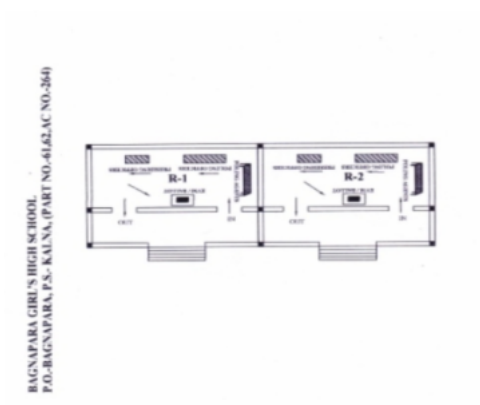

নির্বাচক নিবন্ধন আধিকারিকের স্বাক্ষর

Nazri Naksha

Google Map View

Polling Station Building Front View

Polling Station Front View

Cad View

Key MAP View

1 নাম : চানু খাতুন পিতার নাম: জলিল সেখ বাড়ির নং : n0311 বয়স : 31 লিঙ্গ : মহিলা	AQT1938836 ফটো উপলব্ধ	2 নাম : জয়ন্তী অধিকারী স্বামীর নাম: গোপাল অধিকারী বাড়ির নং : n0280 বয়স : 32 লিঙ্গ : মহিলা	AQT1938521 ফটো উপলব্ধ	3 নাম : নেপাল অধিকারী পিতার নাম: গৌতম অধিকারী বাড়ির নং : n0035 বয়স : 30 লিঙ্গ : পুরুষ	AQT1798057 ফটো উপলব্ধ
4 নাম : সুবির অধিকারী পিতার নাম: বলাই অধিকারী বাড়ির নং : এন032 বয়স : 27 লিঙ্গ : পুরুষ	AQT2081883 ফটো উপলব্ধ	5 নাম : সুসমা অধিকারী স্বামীর নাম: শংকর অধিকারী বাড়ির নং : n0029 বয়স : 52 লিঙ্গ : মহিলা	AQT2435535 ফটো উপলব্ধ	6 নাম : রিয়া ঘোষ পিতার নাম: বসুদেব ঘোষ বাড়ির নং : নং 0032 বয়স : 24 লিঙ্গ : মহিলা	AQT2249993 ফটো উপলব্ধ
7 নাম : বাবু অধিকারী পিতার নাম: তপস অধিকারী বাড়ির নং : পাট 62 স্লা নং 21 বয়স : 22 লিঙ্গ : পুরুষ	AQT2371185 ফটো উপলব্ধ	8 নাম : আখতারি খাতুন পিতার নাম: আহম্মদ হক বাড়ির নং : এন0029 বয়স : 32 লিঙ্গ : মহিলা	XYV0828277 ফটো উপলব্ধ	9 নাম : অরুণ অধিকারী পিতার নাম: পরেশ অধিকারী বাড়ির নং : এন0029 বয়স : 21 লিঙ্গ : পুরুষ	AQT2438778 ফটো উপলব্ধ
10 নাম : পুতুল অধিকারী স্বামীর নাম: বাপনা অধিকারী বাড়ির নং : এন0029 বয়স : 28 লিঙ্গ : মহিলা	AQT2296408 ফটো উপলব্ধ	11 নাম : সন্তু অধিকারী পিতার নাম: কানাই অধিকারী বাড়ির নং : এন006 বয়স : 27 লিঙ্গ : পুরুষ	AQT2081941 ফটো উপলব্ধ	12 নাম : টিংকু অধিকারী অন্যান্য: ভুবন অধিকারী বাড়ির নং : জঙ্গলপাড়া বয়স : 35 লিঙ্গ : পুরুষ	AQT2417228 ফটো উপলব্ধ
13 নাম : কিশোরী অধিকারী স্বামীর নাম: প্রশান্ত অধিকারী বাড়ির নং : n0036 বয়স : 43 লিঙ্গ : মহিলা	GFY2073880 ফটো উপলব্ধ	14 নাম : প্রশান্ত অধিকারী পিতার নাম: বিজয় অধিকারী বাড়ির নং : n0036 বয়স : 49 লিঙ্গ : পুরুষ	GFY2073872 ফটো উপলব্ধ	15 নাম : বিজয় অধিকারী পিতার নাম: শশী অধিকারী বাড়ির নং : n0036 বয়স : 85 লিঙ্গ : পুরুষ	WB/40/276/237315 ফটো উপলব্ধ
16 নাম : গোপাল অধিকারী পিতার নাম: গৌতম অধিকারী বাড়ির নং : n0035 বয়স : 31 লিঙ্গ : পুরুষ	AQT1595586 ফটো উপলব্ধ	17 নাম : বিশাখা অধিকারী স্বামীর নাম: গৌতম অধিকারী বাড়ির নং : n0035 বয়স : 52 লিঙ্গ : মহিলা	WB/40/276/237481 ফটো উপলব্ধ	18 নাম : শোভারানী ঘোষ স্বামীর নাম: প্রভাস ঘোষ বাড়ির নং : n0033 বয়স : 52 লিঙ্গ : মহিলা	WB/40/276/237348 ফটো উপলব্ধ
19 নাম : প্রবীর অধিকারী পিতার নাম: কানাই অধিকারী বাড়ির নং : n0033 বয়স : 49 লিঙ্গ : পুরুষ	GFY1395680 ফটো উপলব্ধ	20 নাম : কানাই অধিকারী পিতার নাম: তারা পদ অধিকারী বাড়ির নং : n0033 বয়স : 65 লিঙ্গ : পুরুষ	WB/40/276/237446 ফটো উপলব্ধ	21 নাম : নমিতা অধিকারী স্বামীর নাম: বলাই অধিকারী বাড়ির নং : n0032 বয়স : 54 লিঙ্গ : মহিলা	WB/40/276/237379 ফটো উপলব্ধ
22 নাম : বলাই অধিকারী পিতার নাম: তারা পদ অধিকারী বাড়ির নং : n0032 বয়স : 58 লিঙ্গ : পুরুষ	WB/40/276/237389 ফটো উপলব্ধ	23 নাম : বানু অধিকারী পিতার নাম: লক্ষণ অধিকারী বাড়ির নং : n0030 বয়স : 48 লিঙ্গ : পুরুষ	GFY1395755 ফটো উপলব্ধ	24 নাম : সোনালী অধিকারী স্বামীর নাম: বানু অধিকারী বাড়ির নং : n0030 বয়স : 49 লিঙ্গ : মহিলা	GFY1395789 ফটো উপলব্ধ
25 নাম : বাপ্পা অধিকারী পিতার নাম: শম্ভু অধিকারী বাড়ির নং : n0029 বয়স : 36 লিঙ্গ : পুরুষ	GFY2765923 ফটো উপলব্ধ	26 নাম : ভুবন অধিকারী পিতার নাম: লক্ষণ অধিকারী বাড়ির নং : n0029 বয়স : 42 লিঙ্গ : পুরুষ	GFY2073849 ফটো উপলব্ধ	27 নাম : সীমা অধিকারী স্বামীর নাম: পরেশ অধিকারী বাড়ির নং : n0029 বয়স : 41 লিঙ্গ : মহিলা	GFY2235836 ফটো উপলব্ধ
28 নাম : পরেশ অধিকারী পিতার নাম: লক্ষণ অধিকারী বাড়ির নং : n0029 বয়স : 51 লিঙ্গ : পুরুষ	GFY1395805 ফটো উপলব্ধ	29 নাম : কানন বালা অধিকারী স্বামীর নাম: তাপস অধিকারী বাড়ির নং : n0029 বয়স : 43 লিঙ্গ : মহিলা	GFY2235828 ফটো উপলব্ধ	30 নাম : তাপস অধিকারী পিতার নাম: লক্ষণ অধিকারী বাড়ির নং : n0029 বয়স : 48 লিঙ্গ : পুরুষ	WB/40/276/237262 ফটো উপলব্ধ