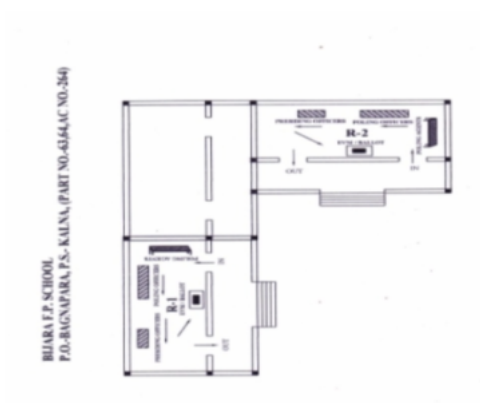

নির্বাচক নিবন্ধন আধিকারিকের স্বাক্ষর

Nazri Naksha

Google Map View

Polling Station Building Front View

Polling Station Front View

Cad View

Key MAP View

1 নাম : লুনা খাতুন স্বামীর নাম: বাবুল সেখ বাড়ির নং : 248/এন0052 বয়স : 41 লিঙ্গ : মহিলা	AQT1203967 ফটো উপলব্ধ	2 নাম : সমাপ্তি মোল্লা স্বামীর নাম: আলিফ রিয়াজ মোল্লা বাড়ির নং : n0223 বয়স : 30 লিঙ্গ : মহিলা	AQT1595503 ফটো উপলব্ধ	3 নাম : কম্পনা খাতুন স্বামীর নাম: হাশেম মণ্ডল বাড়ির নং : n0219 বয়স : 42 লিঙ্গ : মহিলা	GFY2332401 ফটো উপলব্ধ
4 নাম : বর্ণা বেগম স্বামীর নাম: আনোয়ার আলি সেখ বাড়ির নং : n0052 বয়স : 62 লিঙ্গ : মহিলা	AQT2559573 ফটো উপলব্ধ	5 নাম : সমাপ্তি খাতুন পিতার নাম: আনোয়ার আলি সেখ বাড়ির নং : n0052 বয়স : 33 লিঙ্গ : মহিলা	AQT1481928 ফটো উপলব্ধ	6 নাম : সোরাব আলি সেখ পিতার নাম: হারুন সেখ বাড়ির নং : n0052 বয়স : 57 লিঙ্গ : পুরুষ	AQT2606903 ফটো উপলব্ধ
7 নাম : নাজিম সেখ পিতার নাম: হারুন সেখ বাড়ির নং : n0052 বয়স : 55 লিঙ্গ : পুরুষ	WB/40/276/240140 ফটো উপলব্ধ	8 নাম : আলিবদ্দিন সেখ পিতার নাম: হারুন সেখ বাড়ির নং : n0052 বয়স : 53 লিঙ্গ : পুরুষ	WB/40/276/240574 ফটো উপলব্ধ	9 নাম : ফকর উদ্দিন সেখ পিতার নাম: হারুন আল রসিদ সেখ বাড়ির নং : n0052 বয়স : 52 লিঙ্গ : পুরুষ	AQT2167823 ফটো উপলব্ধ
10 নাম : মাহমুদা বিবি স্বামীর নাম: সমীর সেখ বাড়ির নং : n0134 বয়স : 83 লিঙ্গ : মহিলা	AQT0290460 ফটো উপলব্ধ	11 নাম : সমীর সেখ মায়ের নাম: সাজেদা সেখ বাড়ির নং : n0134 বয়স : 45 লিঙ্গ : পুরুষ	GFY1606409 ফটো উপলব্ধ	12 নাম : লতিফা খাতুন স্বামীর নাম: তাসলিম সেখ বাড়ির নং : n0256 বয়স : 27 লিঙ্গ : মহিলা	AQT1977263 ফটো উপলব্ধ
13 নাম : বিলকিস খাতুন স্বামীর নাম: হাদিম আলি সেখ বাড়ির নং : n0244 বয়স : 31 লিঙ্গ : মহিলা	AQT1478478 ফটো উপলব্ধ	14 নাম : আহ্নির খাতুন পিতার নাম: আব্দুল হামিদ মোল্লা বাড়ির নং : PART 63 SL 7 বয়স : 48 লিঙ্গ : মহিলা	AQT2371672 ফটো উপলব্ধ	15 নাম : নাসিমা খাতুন স্বামীর নাম: আজিজ সেখ বাড়ির নং : এন023 বয়স : 27 লিঙ্গ : মহিলা	YWL1996099 ফটো উপলব্ধ
16 নাম : পারভীন খাতুন স্বামীর নাম: সুলতান সেখ বাড়ির নং : n0247 বয়স : 31 লিঙ্গ : মহিলা	AQT1960855 ফটো উপলব্ধ	17 নাম : সেখ সয়েলুসমা পিতার নাম: মুস্তাফিজ সেখ বাড়ির নং : n0255 বয়স : 27 লিঙ্গ : পুরুষ	AQT1977255 ফটো উপলব্ধ	18 নাম : সামিনা বিবি স্বামীর নাম: হুমায়ুন সেখ বাড়ির নং : n0222 বয়স : 36 লিঙ্গ : মহিলা	AQT1241926 ফটো উপলব্ধ
19 নাম : সরিফা খাতুন স্বামীর নাম: হাশেম আলি মোল্লা বাড়ির নং : না বয়স : 37 লিঙ্গ : মহিলা	AQT1148196 ফটো উপলব্ধ	20 নাম : মনীষা ইয়াসমিন স্বামীর নাম: মতিরুল মন্ডল বাড়ির নং : PART 63 SL NO 203 বয়স : 32 লিঙ্গ : মহিলা	AQT1399070 ফটো উপলব্ধ	21 নাম : মনিরুল আসমা স্বামীর নাম: আরিফ হোসেন বাড়ির নং : এন0257 বয়স : 38 লিঙ্গ : মহিলা	GFY2772507 ফটো উপলব্ধ
22 নাম : সৌরিন সেখ পিতার নাম: অনিশ সেখ বাড়ির নং : n0257 বয়স : 27 লিঙ্গ : পুরুষ	AQT1977297 ফটো উপলব্ধ	23 নাম : মনিরা খাতুন স্বামীর নাম: আব্দুল কাদের মোল্লা বাড়ির নং : এন0228 বয়স : 29 লিঙ্গ : মহিলা	ZUM1754431 ফটো উপলব্ধ	24 নাম : সাহানারা খাতুন স্বামীর নাম: রেজাবুল সেখ বাড়ির নং : এন0106 বয়স : 27 লিঙ্গ : মহিলা	AQT1914977 ফটো উপলব্ধ
25 নাম : আব্দুল কাদের মোল্লা পিতার নাম: আশেব মোল্লা বাড়ির নং : n0228 বয়স : 27 লিঙ্গ : পুরুষ	AQT1900992 ফটো উপলব্ধ	26 নাম : ইসমাতারা খাতুন পিতার নাম: জিন্না মন্ডল বাড়ির নং : 235/এন0013 বয়স : 27 লিঙ্গ : মহিলা	AQT2291482 ফটো উপলব্ধ	27 নাম : সেখ রামিজ রাজা পিতার নাম: সেলিম সেখ বাড়ির নং : n0208 বয়স : 30 লিঙ্গ : পুরুষ	AQT1704246 ফটো উপলব্ধ
28 নাম : শেখ হাসান রাজা পিতার নাম: হাবিব সেখ বাড়ির নং : n0208 বয়স : 28 লিঙ্গ : পুরুষ	AQT1874890 ফটো উপলব্ধ	29 নাম : সেখ জামালউদ্দিন পিতার নাম: সামসুদ্দিন সেখ বাড়ির নং : n0208 বয়স : 88 লিঙ্গ : পুরুষ	AQT2168029 ফটো উপলব্ধ	30 নাম : হাবিব সেখ পিতার নাম: জামালউদ্দিন সেখ বাড়ির নং : n0208 বয়স : 56 লিঙ্গ : পুরুষ	WB/40/276/240474 ফটো উপলব্ধ