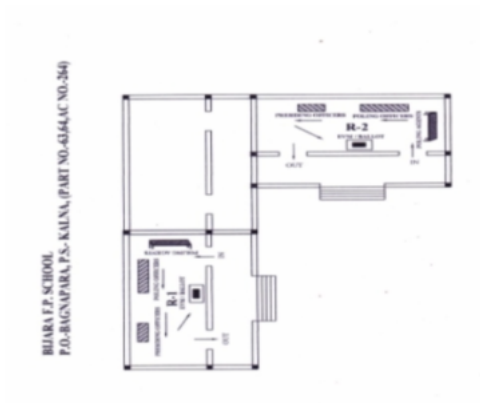

নির্বাচক নিবন্ধন আধিকারিকের স্বাক্ষর

Nazri Naksha

Google Map View

Polling Station Building Front View

Polling Station Front View

Cad View

Key MAP View

1 নাম : বিশ্বনাথ কর্মকার পিতার নাম: দাশরথী কর্মকার বাড়ির নং : n0106 বয়স : 72 লিঙ্গ : পুরুষ	WB/40/276/243137	ফটো উপলব্ধ	2 নাম : সন্ধ্যা কর্মকার স্বামীর নাম: বিশ্বনাথ কর্মকার বাড়ির নং : n0106 বয়স : 67 লিঙ্গ : মহিলা	WB/40/276/243051	ফটো উপলব্ধ	3 নাম : অমিয় কর্মকার পিতার নাম: জয়দেব কর্মকার বাড়ির নং : n0107 বয়স : 52 লিঙ্গ : পুরুষ	WB/40/276/243218	ফটো উপলব্ধ
4 নাম : পম্পা কর্মকার স্বামীর নাম: অমিয় কর্মকার বাড়ির নং : n0107 বয়স : 46 লিঙ্গ : মহিলা	LQP2537702	ফটো উপলব্ধ	5 নাম : মানিক চন্দ্র ঘোষ পিতার নাম: লালমোহন ঘোষ বাড়ির নং : n0074 বয়স : 63 লিঙ্গ : পুরুষ	WB/40/276/243313	ফটো উপলব্ধ	6 নাম : করবী ঘোষ স্বামীর নাম: মানিক ঘোষ বাড়ির নং : n0074 বয়স : 57 লিঙ্গ : মহিলা	WB/40/276/243238	ফটো উপলব্ধ
7 নাম : উৎসব ঘোষ পিতার নাম: মানিক চন্দ্র ঘোষ বাড়ির নং : n0074 বয়স : 30 লিঙ্গ : পুরুষ	AQT1596659	ফটো উপলব্ধ	8 নাম : সুমিত্রা ঘোষ স্বামীর নাম: দুলাল ঘোষ বাড়ির নং : n0001 বয়স : 68 লিঙ্গ : মহিলা	WB/40/276/243265	ফটো উপলব্ধ	9 নাম : স্বপন ঘোষ পিতার নাম: দুলাল ঘোষ বাড়ির নং : n0001 বয়স : 48 লিঙ্গ : পুরুষ	WB/40/276/243261	ফটো উপলব্ধ
10 নাম : সুকুমার ঘোষ পিতার নাম: দ্বিজপদ ঘোষ বাড়ির নং : n0002 বয়স : 67 লিঙ্গ : পুরুষ	WB/40/276/243454	ফটো উপলব্ধ	11 নাম : কবিতা ঘোষ স্বামীর নাম: সুকুমার ঘোষ বাড়ির নং : n0002 বয়স : 50 লিঙ্গ : মহিলা	WB/40/277/531516	ফটো উপলব্ধ	12 নাম : প্রসেনজিৎ ঘোষ পিতার নাম: সুকুমার ঘোষ বাড়ির নং : n0002 বয়স : 33 লিঙ্গ : পুরুষ	AQT1482199	ফটো উপলব্ধ
13 নাম : দেবকুমার ঘোষ পিতার নাম: দ্বিজপদ ঘোষ বাড়ির নং : n0003 বয়স : 65 লিঙ্গ : পুরুষ	WB/40/276/243159	ফটো উপলব্ধ	14 নাম : প্রতিমা ঘোষ স্বামীর নাম: দেবকুমার ঘোষ বাড়ির নং : n0003 বয়স : 57 লিঙ্গ : মহিলা	WB/40/276/243317	ফটো উপলব্ধ	15 নাম : অভিজিৎ ঘোষ পিতার নাম: দেব কুমার ঘোষ বাড়ির নং : n0003 বয়স : 33 লিঙ্গ : পুরুষ	AQT1388438	ফটো উপলব্ধ
16 নাম : কৃষ্ণচন্দ্র ঘোষ পিতার নাম: দ্বিজপদ ঘোষ বাড়ির নং : n0004 বয়স : 59 লিঙ্গ : পুরুষ	WB/40/276/243475	ফটো উপলব্ধ	17 নাম : মালতী ঘোষ স্বামীর নাম: চঞ্চল ঘোষ বাড়ির নং : n0052 বয়স : 44 লিঙ্গ : মহিলা	GFY2335347	ফটো উপলব্ধ	18 নাম : অমিত ঘোষ পিতার নাম: বিশ্বনাথ ঘোষ বাড়ির নং : n0053 বয়স : 42 লিঙ্গ : পুরুষ	GFY2335370	ফটো উপলব্ধ
19 নাম : পম্পা ঘোষ স্বামীর নাম: অমিত ঘোষ বাড়ির নং : n0053 বয়স : 32 লিঙ্গ : মহিলা	AQT1704451	ফটো উপলব্ধ	20 নাম : সমিত ঘোষ পিতার নাম: বিশ্বনাথ ঘোষ বাড়ির নং : n0053 বয়স : 39 লিঙ্গ : পুরুষ	GFY2335719	ফটো উপলব্ধ	21 নাম : গোকুল ঘোষ পিতার নাম: সার্থক ঘোষ বাড়ির নং : বয়স : 69 লিঙ্গ : পুরুষ	GFY1394519	ফটো উপলব্ধ
22 নাম : পলাশ ঘোষ পিতার নাম: গোকুল ঘোষ বাড়ির নং : n0054 বয়স : 44 লিঙ্গ : পুরুষ	GFY1394428	ফটো উপলব্ধ	23 নাম : মিতু ঘোষ স্বামীর নাম: পলাশ ঘোষ বাড়ির নং : n0054 বয়স : 39 লিঙ্গ : মহিলা	AQT1482298	ফটো উপলব্ধ	24 নাম : আকাশ ঘোষ পিতার নাম: পলাশ ঘোষ বাড়ির নং : না বয়স : 20 লিঙ্গ : পুরুষ	AQT2528800	ফটো উপলব্ধ
25 নাম : লক্ষী ঘোষ স্বামীর নাম: বৃন্দাবন ঘোষ বাড়ির নং : n0055 বয়স : 66 লিঙ্গ : মহিলা	WB/40/276/243424	ফটো উপলব্ধ	26 নাম : উৎপল ঘোষ পিতার নাম: বৃন্দাবন ঘোষ বাড়ির নং : n0055 বয়স : 44 লিঙ্গ : পুরুষ	GFY1606516	ফটো উপলব্ধ	27 নাম : মিতু ঘোষ স্বামীর নাম: উৎপল ঘোষ বাড়ির নং : n0055 বয়স : 39 লিঙ্গ : মহিলা	AQT1596725	ফটো উপলব্ধ
28 নাম : তাপস ঘোষ পিতার নাম: তারাপদ ঘোষ বাড়ির নং : n0056 বয়স : 60 লিঙ্গ : পুরুষ	WB/40/276/243326	ফটো উপলব্ধ	29 নাম : করুণা ঘোষ স্বামীর নাম: তাপস ঘোষ বাড়ির নং : n0056 বয়স : 56 লিঙ্গ : মহিলা	WB/40/276/243300	ফটো উপলব্ধ	30 নাম : কিংকর ঘোষ পিতার নাম: তারাপদ ঘোষ বাড়ির নং : বয়স : 52 লিঙ্গ : পুরুষ	AQT2416519	ফটো উপলব্ধ