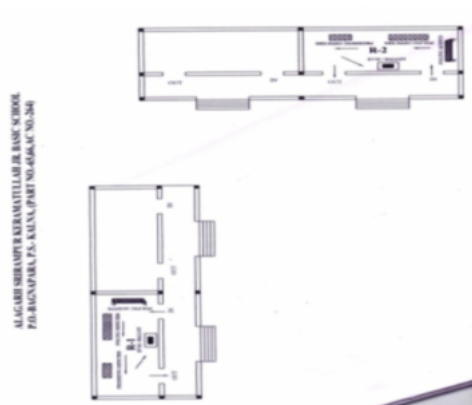

নির্বাচক নিবন্ধন আধিকারিকের স্বাক্ষর

Nazri Naksha

Google Map View

Polling Station Building Front View

Polling Station Front View

Cad View

Key MAP View

1 নাম : লুৎফা বিবি স্বামীর নাম : সুফিক সেখ বাড়ির নং : n0053 বয়স : 38 লিঙ্গ : মহিলা	AQT1388958 ফটো উপলব্ধ	2 নাম : ইসমাতারা খাতুন পিতার নাম : ইসমাইল সেখ বাড়ির নং : n0337 বয়স : 31 লিঙ্গ : মহিলা	AQT1656115 ফটো উপলব্ধ	3 নাম : নূর সিতারা বিবি স্বামীর নাম : সেখ মহম্মদ আজিজ বাড়ির নং : n0343 বয়স : 30 লিঙ্গ : মহিলা	AQT1999580 ফটো উপলব্ধ
4 নাম : সম্পা বিবি স্বামীর নাম : আজিজ সেখ বাড়ির নং : n0285 বয়স : 28 লিঙ্গ : মহিলা	AQT1901701 ফটো উপলব্ধ	5 নাম : মাসুমা রহমান পিতার নাম : মফিজুর রহমান বাড়ির নং : n0277 বয়স : 28 লিঙ্গ : মহিলা	AQT1901628 ফটো উপলব্ধ	6 নাম : মেহেরুন্নেসা বিবি স্বামীর নাম : হাসিবুর রহমান সেখ বাড়ির নং : n0276 বয়স : 40 লিঙ্গ : মহিলা	RVU1891936 ফটো উপলব্ধ
7 নাম : তনুজা বেগম স্বামীর নাম : আব্দার আলি সেখ বাড়ির নং : n0274 বয়স : 46 লিঙ্গ : মহিলা	AQT1799451 ফটো উপলব্ধ	8 নাম : লাইলা মন্ডল স্বামীর নাম : সফিউর রহমান মন্ডল বাড়ির নং : N00113 বয়স : 29 লিঙ্গ : মহিলা	ZUM1856434 ফটো উপলব্ধ	9 নাম : দেব্যানী কবিরাজ পিতার নাম : শরদিন্দু কবিরাজ বাড়ির নং : n0n0075 বয়স : 24 লিঙ্গ : মহিলা	AQT2252500 ফটো উপলব্ধ
10 নাম : গীতা কিস্কু স্বামীর নাম : অরবিন্দু কিস্কু বাড়ির নং : n0236 বয়স : 25 লিঙ্গ : মহিলা	AQT2252476 ফটো উপলব্ধ	11 নাম : রেজোনা খাতুন পিতার নাম : কুদ্দুস আলী সেখ বাড়ির নং : 0071 বয়স : 24 লিঙ্গ : মহিলা	AQT2252542 ফটো উপলব্ধ	12 নাম : মৌসুমী খাতুন পিতার নাম : আব্বাস সেখ বাড়ির নং : n0109 বয়স : 24 লিঙ্গ : মহিলা	AQT2252468 ফটো উপলব্ধ
13 নাম : সাগিরা খাতুন স্বামীর নাম : হাবিবুল সেখ বাড়ির নং : N00168 বয়স : 28 লিঙ্গ : মহিলা	AQT2253193 ফটো উপলব্ধ	14 নাম : তানিয়া মূর্শ পিতার নাম : দিলীপ টুডু বাড়ির নং : 001 বয়স : 24 লিঙ্গ : মহিলা	AQT2252559 ফটো উপলব্ধ	15 নাম : সুভেন্দু দাস পিতার নাম : দিবাকর দাস বাড়ির নং : n0002 বয়স : 33 লিঙ্গ : পুরুষ	AQT1388925 ফটো উপলব্ধ
16 নাম : শ্যামলী দাস স্বামীর নাম : দিবাকর দাস বাড়ির নং : n0002 বয়স : 52 লিঙ্গ : মহিলা	WB/40/276/231607 ফটো উপলব্ধ	17 নাম : দিবাকর দাস পিতার নাম : কৃষ্ণচন্দ্র দাস বাড়ির নং : n0002 বয়স : 59 লিঙ্গ : পুরুষ	WB/40/276/231486 ফটো উপলব্ধ	18 নাম : মঞ্জু ধারা স্বামীর নাম : শম্ভু ধারা বাড়ির নং : N0069 বয়স : 35 লিঙ্গ : মহিলা	AQT2253326 ফটো উপলব্ধ
19 নাম : মীর নাইস স্বামীর নাম : অসাদুল্লা সেখ বাড়ির নং : না বয়স : 22 লিঙ্গ : মহিলা	AQT2372472 ফটো উপলব্ধ	20 নাম : সুমিতা নাগ স্বামীর নাম : ষষ্ঠা ধারা বাড়ির নং : N000065 বয়স : 24 লিঙ্গ : মহিলা	AQT2253300 ফটো উপলব্ধ	21 নাম : রাখী প্রামানিক স্বামীর নাম : সঞ্জয় প্রামানিক বাড়ির নং : n0359 বয়স : 42 লিঙ্গ : মহিলা	AQT2029098 ফটো উপলব্ধ
22 নাম : বীনা বর্মন পিতার নাম : ধর্মদাস বর্মন বাড়ির নং : n0089 বয়স : 36 লিঙ্গ : মহিলা	UFQ0344739 ফটো উপলব্ধ	23 নাম : ইসমাইল সেখ পিতার নাম : এসাহক সেখ বাড়ির নং : n0043 বয়স : 82 লিঙ্গ : পুরুষ	AQT2166205 ফটো উপলব্ধ	24 নাম : জাহানারা বিবি সেখ স্বামীর নাম : ইসমাইল সেখ বাড়ির নং : বসতপুর বয়স : 75 লিঙ্গ : মহিলা	AQT2120210 ফটো উপলব্ধ
25 নাম : সিরাজুল সেখ পিতার নাম : ইসমাইল সেখ বাড়ির নং : n0043 বয়স : 43 লিঙ্গ : পুরুষ	GFY2333276 ফটো উপলব্ধ	26 নাম : নাজমা ইয়াসমিন স্বামীর নাম : সিরাজুল সেখ বাড়ির নং : বসতপুর বয়স : 38 লিঙ্গ : মহিলা	GFY2765691 ফটো উপলব্ধ	27 নাম : তুহিনা বিবি স্বামীর নাম : সাকিব সেখ বাড়ির নং : n0303 বয়স : 29 লিঙ্গ : মহিলা	AQT1901883 ফটো উপলব্ধ
28 নাম : সাবিনা বিবি স্বামীর নাম : বাপ্পা সেখ বাড়ির নং : মোকামতলা বয়স : 25 লিঙ্গ : মহিলা	AQT2166189 ফটো উপলব্ধ	29 নাম : ময়না বিবি স্বামীর নাম : জাহাঙ্গির সেখ বাড়ির নং : n0357 বয়স : 29 লিঙ্গ : মহিলা	AQT1712629 ফটো উপলব্ধ	30 নাম : মিলন সেখ পিতার নাম : আজিজুল সেখ বাড়ির নং : এন0025 বয়স : 23 লিঙ্গ : পুরুষ	AQT2298388 ফটো উপলব্ধ