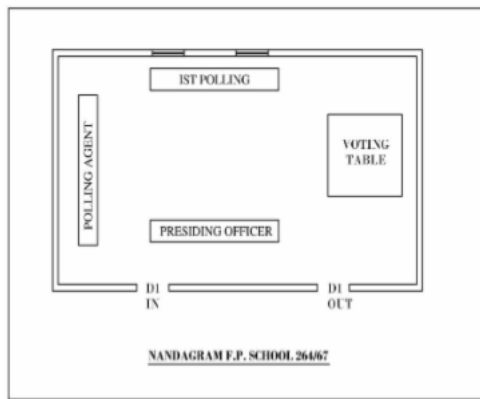

নির্বাচক নিবন্ধন আধিকারিকের স্বাক্ষর

Nazri Naksha

Google Map View

Polling Station Building Front View

Polling Station Front View

Cad View

Key MAP View

1 নাম : নিষ্ঠু বসাক (দেবনাথ) স্বামীর নাম: চন্দন বসাক বাড়ির নং : n0312 বয়স : 44 লিঙ্গ : মহিলা	AQT1598085 ফটো উপলব্ধ	2 নাম : রিংকু দত্ত স্বামীর নাম: অভিজিৎ দত্ত বাড়ির নং : n0309 বয়স : 45 লিঙ্গ : মহিলা	GFY1430537 ফটো উপলব্ধ	3 নাম : সোমাস্ত্রী রায় স্বামীর নাম: বিপুল রায় বাড়ির নং : n0306 বয়স : 35 লিঙ্গ : মহিলা	AQT1326768 ফটো উপলব্ধ
4 নাম : অসিমা গড়াই (হালদার) স্বামীর নাম: সাধন (হালদার) বাড়ির নং : n0354 বয়স : 50 লিঙ্গ : মহিলা	AQT1902303 ফটো উপলব্ধ	5 নাম : প্রকাশ অধিকারী পিতার নাম: তাপস অধিকারী বাড়ির নং : n0357 বয়স : 27 লিঙ্গ : পুরুষ	AQT1902337 ফটো উপলব্ধ	6 নাম : মনিষা অধিকারী পিতার নাম: নিমাই অধিকারী বাড়ির নং : n0002 বয়স : 28 লিঙ্গ : মহিলা	AQT1799907 ফটো উপলব্ধ
7 নাম : পূজা (পাল) অধিকারী স্বামীর নাম: গিরিধর অধিকারী বাড়ির নং : N0215 বয়স : 26 লিঙ্গ : মহিলা	AQT2000008 ফটো উপলব্ধ	8 নাম : চৈতালি অধিকারী পিতার নাম: তাপস অধিকারী বাড়ির নং : n0123 বয়স : 25 লিঙ্গ : মহিলা	AQT2219160 ফটো উপলব্ধ	9 নাম : প্রিয়া অধিকারী (বসাক) স্বামীর নাম: বিকাশ অধিকারী বাড়ির নং : N0109 বয়স : 28 লিঙ্গ : মহিলা	AQT2083871 ফটো উপলব্ধ
10 নাম : লক্ষী অধিকারী স্বামীর নাম: শ্রীধর অধিকারী বাড়ির নং : n0215 বয়স : 41 লিঙ্গ : মহিলা	KGX3006087 ফটো উপলব্ধ	11 নাম : শ্রীধর অধিকারী পিতার নাম: দুর্গাপদ অধিকারী বাড়ির নং : n0215 বয়স : 42 লিঙ্গ : পুরুষ	KGX2204543 ফটো উপলব্ধ	12 নাম : গিরিধর অধিকারী পিতার নাম: দুর্গাপদ অধিকারী বাড়ির নং : n0215 বয়স : 39 লিঙ্গ : পুরুষ	KGX2688661 ফটো উপলব্ধ
13 নাম : সন্ধ্যা অধিকারী স্বামীর নাম: দুর্গাপদ অধিকারী বাড়ির নং : n0215 বয়স : 55 লিঙ্গ : মহিলা	WB/40/277/624176 ফটো উপলব্ধ	14 নাম : রূপা (সাহা) অধিকারী স্বামীর নাম: স্বপন অধিকারী বাড়ির নং : n0135 বয়স : 37 লিঙ্গ : মহিলা	KGX3080801 ফটো উপলব্ধ	15 নাম : স্বপন অধিকারী পিতার নাম: গোপাল অধিকারী বাড়ির নং : n0135 বয়স : 43 লিঙ্গ : পুরুষ	KGX1779453 ফটো উপলব্ধ
16 নাম : সুপর্ণা অধিকারী স্বামীর নাম: গৌতম অধিকারী বাড়ির নং : n0135 বয়স : 47 লিঙ্গ : মহিলা	AQT2184026 ফটো উপলব্ধ	17 নাম : গৌতম অধিকারী পিতার নাম: গোপাল অধিকারী বাড়ির নং : n0135 বয়স : 53 লিঙ্গ : পুরুষ	AQT2182780 ফটো উপলব্ধ	18 নাম : সন্ধ্যা অধিকারী স্বামীর নাম: গোপাল অধিকারী বাড়ির নং : n0135 বয়স : 69 লিঙ্গ : মহিলা	AQT2184018 ফটো উপলব্ধ
19 নাম : কাকলী অধিকারী পিতার নাম: ভাগ্যধর অধিকারী বাড়ির নং : n0124 বয়স : 38 লিঙ্গ : মহিলা	KGX3006111 ফটো উপলব্ধ	20 নাম : সরস্বতী অধিকারী স্বামীর নাম: ভাগ্যধর অধিকারী বাড়ির নং : n0124 বয়স : 59 লিঙ্গ : মহিলা	WB/40/277/624396 ফটো উপলব্ধ	21 নাম : বিকাশ অধিকারী পিতার নাম: তাপস অধিকারী বাড়ির নং : n0123 বয়স : 35 লিঙ্গ : পুরুষ	AQT1207240 ফটো উপলব্ধ
22 নাম : জয়া অধিকারী স্বামীর নাম: তাপস অধিকারী বাড়ির নং : n0123 বয়স : 50 লিঙ্গ : মহিলা	WB/40/277/624395 ফটো উপলব্ধ	23 নাম : তাপস অধিকারী পিতার নাম: নারায়ণ অধিকারী বাড়ির নং : n0123 বয়স : 53 লিঙ্গ : পুরুষ	WB/40/277/624266 ফটো উপলব্ধ	24 নাম : শিখা অধিকারী স্বামীর নাম: নিমাই অধিকারী বাড়ির নং : n0002 বয়স : 50 লিঙ্গ : মহিলা	KGX1747633 ফটো উপলব্ধ
25 নাম : নিমাই অধিকারী পিতার নাম: কার্তিক অধিকারী বাড়ির নং : n0002 বয়স : 57 লিঙ্গ : পুরুষ	KGX1747757 ফটো উপলব্ধ	26 নাম : তুষার অধিকারী পিতার নাম: নিমাই অধিকারী বাড়ির নং : n0002 বয়স : 24 লিঙ্গ : পুরুষ	AQT2219335 ফটো উপলব্ধ	27 নাম : দুর্গাপদ অধিকারী পিতার নাম: কান্ত অধিকারী বাড়ির নং : n0215 বয়স : 64 লিঙ্গ : পুরুষ	AQT2496339 ফটো উপলব্ধ
28 নাম : অমিত গড়াই পিতার নাম: সাধন চন্দ্র গড়াই বাড়ির নং : n0211 বয়স : 33 লিঙ্গ : পুরুষ	AQT1389576 ফটো উপলব্ধ	29 নাম : গনেশ ওঁরাও পিতার নাম: সৌরী ওঁরাও বাড়ির নং : n0211 বয়স : 39 লিঙ্গ : পুরুষ	KGX2688588 ফটো উপলব্ধ	30 নাম : গৌরী ওঁরাও পিতার নাম: রায়েরা ওঁরাও বাড়ির নং : n0211 বয়স : 75 লিঙ্গ : পুরুষ	WB/40/277/624489 ফটো উপলব্ধ