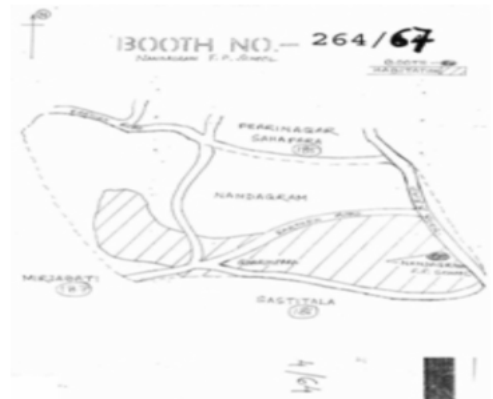

নির্বাচক নিবন্ধন আধিকারিকের স্বাক্ষর

Nazri Naksha

Google Map View

Polling Station Building Front View

Polling Station Front View

Cad View

Key MAP View

1 নাম : নিষ্ঠু বসাক (দেবনাথ) স্বামীর নাম: চন্দন বসাক বাড়ির নং : n0312 বয়স : 44 লিঙ্গ : মহিলা	AQT1598085 ফটো উপলব্ধ	2 নাম : রিংকু দত্ত স্বামীর নাম: অভিজিৎ দত্ত বাড়ির নং : n0309 বয়স : 45 লিঙ্গ : মহিলা	GFY1430537 ফটো উপলব্ধ	3 নাম : সোমাস্ত্রী রায় স্বামীর নাম: বিপুল রায় বাড়ির নং : n0306 বয়স : 35 লিঙ্গ : মহিলা	AQT1326768 ফটো উপলব্ধ
4 নাম : অসিমা গড়াই (হালদার) স্বামীর নাম: সাধন (হালদার) বাড়ির নং : n0354 বয়স : 50 লিঙ্গ : মহিলা	AQT1902303 ফটো উপলব্ধ	5 নাম : প্রকাশ অধিকারী পিতার নাম: তাপস অধিকারী বাড়ির নং : n0357 বয়স : 27 লিঙ্গ : পুরুষ	AQT1902337 ফটো উপলব্ধ	6 নাম : মনিষা অধিকারী পিতার নাম: নিমাই অধিকারী বাড়ির নং : n0002 বয়স : 28 লিঙ্গ : মহিলা	AQT1799907 ফটো উপলব্ধ
7 নাম : পূজা (পাল) অধিকারী স্বামীর নাম: গিরিধর অধিকারী বাড়ির নং : N0215 বয়স : 26 লিঙ্গ : মহিলা	AQT2000008 ফটো উপলব্ধ	8 নাম : চৈতালি অধিকারী পিতার নাম: তাপস অধিকারী বাড়ির নং : n0123 বয়স : 25 লিঙ্গ : মহিলা	AQT2219160 ফটো উপলব্ধ	9 নাম : প্রিয়া অধিকারী (বসাক) স্বামীর নাম: বিকাশ অধিকারী বাড়ির নং : N0109 বয়স : 28 লিঙ্গ : মহিলা	AQT2083871 ফটো উপলব্ধ
10 নাম : লক্ষী অধিকারী স্বামীর নাম: শ্রীধর অধিকারী বাড়ির নং : n0215 বয়স : 41 লিঙ্গ : মহিলা	KGX3006087 ফটো উপলব্ধ	11 নাম : শ্রীধর অধিকারী পিতার নাম: দুর্গাপদ অধিকারী বাড়ির নং : n0215 বয়স : 42 লিঙ্গ : পুরুষ	KGX2204543 ফটো উপলব্ধ	12 নাম : গিরিধর অধিকারী পিতার নাম: দুর্গাপদ অধিকারী বাড়ির নং : n0215 বয়স : 39 লিঙ্গ : পুরুষ	KGX2688661 ফটো উপলব্ধ
13 নাম : সন্ধ্যা অধিকারী স্বামীর নাম: দুর্গাপদ অধিকারী বাড়ির নং : n0215 বয়স : 55 লিঙ্গ : মহিলা	WB/40/277/624176 ফটো উপলব্ধ	14 নাম : রূপা (সাহা) অধিকারী স্বামীর নাম: স্বপন অধিকারী বাড়ির নং : n0135 বয়স : 37 লিঙ্গ : মহিলা	KGX3080801 ফটো উপলব্ধ	15 নাম : স্বপন অধিকারী পিতার নাম: গোপাল অধিকারী বাড়ির নং : n0135 বয়স : 43 লিঙ্গ : পুরুষ	KGX1779453 ফটো উপলব্ধ
16 নাম : সুপর্ণা অধিকারী স্বামীর নাম: গৌতম অধিকারী বাড়ির নং : n0135 বয়স : 47 লিঙ্গ : মহিলা	AQT2184026 ফটো উপলব্ধ	17 নাম : গৌতম অধিকারী পিতার নাম: গোপাল অধিকারী বাড়ির নং : n0135 বয়স : 53 লিঙ্গ : পুরুষ	AQT2182780 ফটো উপলব্ধ	18 নাম : সন্ধ্যা অধিকারী স্বামীর নাম: গোপাল অধিকারী বাড়ির নং : n0135 বয়স : 69 লিঙ্গ : মহিলা	AQT2184018 ফটো উপলব্ধ
19 নাম : কাকলী অধিকারী পিতার নাম: ভাগ্যধর অধিকারী বাড়ির নং : n0124 বয়স : 38 লিঙ্গ : মহিলা	KGX3006111 ফটো উপলব্ধ	20 নাম : সরস্বতী অধিকারী স্বামীর নাম: ভাগ্যধর অধিকারী বাড়ির নং : n0124 বয়স : 59 লিঙ্গ : মহিলা	WB/40/277/624396 ফটো উপলব্ধ	21 নাম : বিকাশ অধিকারী পিতার নাম: তাপস অধিকারী বাড়ির নং : n0123 বয়স : 35 লিঙ্গ : পুরুষ	AQT1207240 ফটো উপলব্ধ
22 নাম : জয়া অধিকারী স্বামীর নাম: তাপস অধিকারী বাড়ির নং : n0123 বয়স : 50 লিঙ্গ : মহিলা	WB/40/277/624395 ফটো উপলব্ধ	23 নাম : তাপস অধিকারী পিতার নাম: নারায়ণ অধিকারী বাড়ির নং : n0123 বয়স : 53 লিঙ্গ : পুরুষ	WB/40/277/624266 ফটো উপলব্ধ	24 নাম : শিখা অধিকারী স্বামীর নাম: নিমাই অধিকারী বাড়ির নং : n0002 বয়স : 50 লিঙ্গ : মহিলা	KGX1747633 ফটো উপলব্ধ
25 নাম : নিমাই অধিকারী পিতার নাম: কার্তিক অধিকারী বাড়ির নং : n0002 বয়স : 57 লিঙ্গ : পুরুষ	KGX1747757 ফটো উপলব্ধ	26 নাম : তুষার অধিকারী পিতার নাম: নিমাই অধিকারী বাড়ির নং : n0002 বয়স : 24 লিঙ্গ : পুরুষ	AQT2219335 ফটো উপলব্ধ	27 নাম : দুর্গাপদ অধিকারী পিতার নাম: কান্ত অধিকারী বাড়ির নং : n0215 বয়স : 64 লিঙ্গ : পুরুষ	AQT2496339 ফটো উপলব্ধ
28 নাম : অমিত গড়াই পিতার নাম: সাধন চন্দ্র গড়াই বাড়ির নং : n0211 বয়স : 33 লিঙ্গ : পুরুষ	AQT1389576 ফটো উপলব্ধ	29 নাম : গনেশ ওঁরাও পিতার নাম: সৌরী ওঁরাও বাড়ির নং : n0211 বয়স : 39 লিঙ্গ : পুরুষ	KGX2688588 ফটো উপলব্ধ	30 নাম : গৌরী ওঁরাও পিতার নাম: রায়েরা ওঁরাও বাড়ির নং : n0211 বয়স : 75 লিঙ্গ : পুরুষ	WB/40/277/624489 ফটো উপলব্ধ