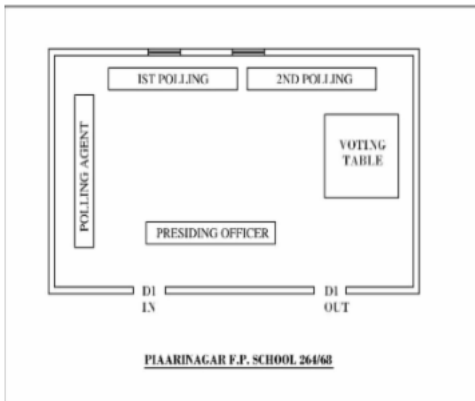

নির্বাচক নিবন্ধন আধিকারিকের স্বাক্ষর

Nazri Naksha

Google Map View

Polling Station Building Front View

Polling Station Front View

Cad View

Key MAP View

1 নাম : মমতা সাহা পিতার নাম: দুলাল সাহা বাড়ির নং : n0055 বয়স : 50 লিঙ্গ : মহিলা	AQT1558543 ফটো উপলব্ধ	2 নাম : শান্তনা সাহা স্বামীর নাম: রামগোপাল সাহা বাড়ির নং : n0055 বয়স : 46 লিঙ্গ : মহিলা	KGX1661859 ফটো উপলব্ধ	3 নাম : রামহরি সাহা পিতার নাম: কার্তিক সাহা বাড়ির নং : n0055 বয়স : 47 লিঙ্গ : পুরুষ	KGX1662204 ফটো উপলব্ধ
4 নাম : অপু সাহা স্বামীর নাম: রামহরি সাহা বাড়ির নং : n0055 বয়স : 39 লিঙ্গ : মহিলা	AQT1484187 ফটো উপলব্ধ	5 নাম : টিনা সাহা (মোদক) স্বামীর নাম: বধন মোদক বাড়ির নং : n0055 বয়স : 31 লিঙ্গ : মহিলা	AQT1598424 ফটো উপলব্ধ	6 নাম : সাহানা খাতুন স্বামীর নাম: সেখ আব্দুল আলিম বাড়ির নং : n0055 বয়স : 49 লিঙ্গ : মহিলা	KGX2205581 ফটো উপলব্ধ
7 নাম : শঙ্করী সাহা স্বামীর নাম: রামকৃষ্ণ সাহা বাড়ির নং : n0055 বয়স : 40 লিঙ্গ : মহিলা	AQT1484286 ফটো উপলব্ধ	8 নাম : রামকৃষ্ণ সাহা পিতার নাম: কার্তিক সাহা বাড়ির নং : n0055 বয়স : 43 লিঙ্গ : পুরুষ	KGX2600336 ফটো উপলব্ধ	9 নাম : সংদিতা মন্ডল (সাহা) স্বামীর নাম: চন্দন সাহা বাড়ির নং : এন0221 বয়স : 31 লিঙ্গ : মহিলা	AQT1517986 ফটো উপলব্ধ
10 নাম : ফজিলা বিবি সেখ স্বামীর নাম: জান আলি সেখ বাড়ির নং : n0199 বয়স : 45 লিঙ্গ : মহিলা	KGX1677350 ফটো উপলব্ধ	11 নাম : মনিরুল সেখ পিতার নাম: ভোলাই সেখ বাড়ির নং : n0199 বয়স : 45 লিঙ্গ : পুরুষ	KGX1677095 ফটো উপলব্ধ	12 নাম : জাহান আলি সেখ পিতার নাম: ভোলাই সেখ বাড়ির নং : n0199 বয়স : 54 লিঙ্গ : পুরুষ	KGX1677301 ফটো উপলব্ধ
13 নাম : সোনা বিবি সেখ স্বামীর নাম: ভোলাই সেখ বাড়ির নং : n0199 বয়স : 70 লিঙ্গ : মহিলা	WB/40/277/615160 ফটো উপলব্ধ	14 নাম : সেখ আমান পিতার নাম: সেখ আব্দুল আলিম বাড়ির নং : এন0055 বয়স : 21 লিঙ্গ : পুরুষ	AQT2439677 ফটো উপলব্ধ	15 নাম : আলকা ইয়াসমিন স্বামীর নাম: সামসুল হক বাড়ির নং : n0220 বয়স : 34 লিঙ্গ : মহিলা	AQT1402775 ফটো উপলব্ধ
16 নাম : অর্জুন সাহা পিতার নাম: রামগোপাল সাহা বাড়ির নং : n0055 বয়স : 28 লিঙ্গ : পুরুষ	AQT2000388 ফটো উপলব্ধ	17 নাম : নূর সেলিম বিবি স্বামীর নাম: মনিরুল সেখ বাড়ির নং : এন0199 বয়স : 34 লিঙ্গ : মহিলা	AQT2084267 ফটো উপলব্ধ	18 নাম : সেখ আব্দুল আলিম পিতার নাম: সেখ আব্দুল খালেক বাড়ির নং : n0055 বয়স : 57 লিঙ্গ : পুরুষ	AQT0320689 ফটো উপলব্ধ
19 নাম : কুশল সাহা পিতার নাম: রামহরী সাহা বাড়ির নং : N0055 বয়স : 24 লিঙ্গ : পুরুষ	AQT2219855 ফটো উপলব্ধ	20 নাম : আলিশা খাতুন পিতার নাম: সেখ আব্দুল আলিম বাড়ির নং : এন0055 বয়স : 23 লিঙ্গ : মহিলা	AQT2300408 ফটো উপলব্ধ	21 নাম : মামনী ওরাও পিতার নাম: মহেশ ওরাও বাড়ির নং : এন0210 বয়স : 22 লিঙ্গ : মহিলা	AQT2373959 ফটো উপলব্ধ
22 নাম : মহেশ ওরাও পিতার নাম: গৌরী ওরাও বাড়ির নং : এন0210 বয়স : 51 লিঙ্গ : পুরুষ	AQT2610608 ফটো উপলব্ধ	23 নাম : রিতা ওরাও স্বামীর নাম: মহেশ ওরাও বাড়ির নং : n0208 বয়স : 43 লিঙ্গ : মহিলা	AQT1484211 ফটো উপলব্ধ	24 নাম : মাম্পি কুন্ডু স্বামীর নাম: অমিত কুন্ডু বাড়ির নং : n0120 বয়স : 38 লিঙ্গ : মহিলা	AQT0319038 ফটো উপলব্ধ
25 নাম : বরুণ কুণ্ডু পিতার নাম: সত্যরঞ্জন কুণ্ডু বাড়ির নং : n0148 বয়স : 61 লিঙ্গ : পুরুষ	WB/40/277/627574 ফটো উপলব্ধ	26 নাম : রীতা কুণ্ডু স্বামীর নাম: বরুণ কুণ্ডু বাড়ির নং : n0148 বয়স : 55 লিঙ্গ : মহিলা	WB/40/277/627248 ফটো উপলব্ধ	27 নাম : অমিত কুণ্ডু পিতার নাম: নৃপেন্দ্র কুণ্ডু বাড়ির নং : n0120 বয়স : 48 লিঙ্গ : পুরুষ	WB/40/277/627209 ফটো উপলব্ধ
28 নাম : কল্পনা কুণ্ডু স্বামীর নাম: প্রদীপ কুণ্ডু বাড়ির নং : n0120 বয়স : 48 লিঙ্গ : মহিলা	KGX1661982 ফটো উপলব্ধ	29 নাম : প্রদীপ কুণ্ডু পিতার নাম: নৃপেন্দ্র কুণ্ডু বাড়ির নং : n0120 বয়স : 53 লিঙ্গ : পুরুষ	KGX1662329 ফটো উপলব্ধ	30 নাম : রীনা কুণ্ডু স্বামীর নাম: নিকুঞ্জ কুণ্ডু বাড়ির নং : n0118 বয়স : 53 লিঙ্গ : মহিলা	WB/40/277/627522 ফটো উপলব্ধ