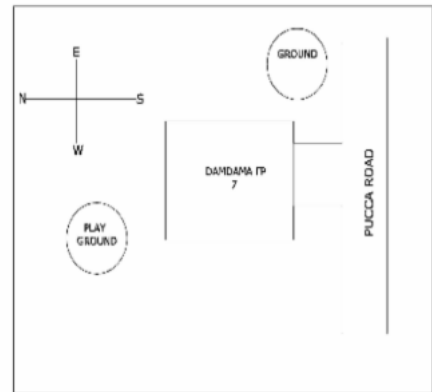

নির্বাচক নিবন্ধন আধিকারিকের স্বাক্ষর

Nazri Naksha

Google Map View

Polling Station Building Front View

Polling Station Front View

Cad View

Key MAP View

| | | | | | | | | | | | |
|----|------------------|---|------------|----|------------------|---|------------|----|------------------|--|------------|
| 1 | WB/40/276/009171 | নাম : বীরেন ক্ষেত্রপাল পিতার নাম: কালীপদ ক্ষেত্রপাল বাড়ির নং : n0115 বয়স : 55 লিঙ্গ : পুরুষ | ফটো উপলব্ধ | 2 | WB/40/276/009118 | নাম : ভাদু ক্ষেত্রপাল স্বামীর নাম: বীরেন ক্ষেত্রপাল বাড়ির নং : n0115 বয়স : 53 লিঙ্গ : মহিলা | ফটো উপলব্ধ | 3 | AQT1692573 | নাম : সুখেন ক্ষেত্রপাল পিতার নাম: বীরেন ক্ষেত্রপাল বাড়ির নং : n0115 বয়স : 30 লিঙ্গ : পুরুষ | ফটো উপলব্ধ |
| 4 | WB/40/276/009207 | নাম : মৃত্যুঞ্জয় ক্ষেত্রপাল পিতার নাম: পতন ক্ষেত্রপাল বাড়ির নং : n0116 বয়স : 50 লিঙ্গ : পুরুষ | ফটো উপলব্ধ | 5 | WB/40/276/009937 | নাম : প্রতিমা ক্ষেত্রপাল স্বামীর নাম: মৃত্যুঞ্জয় ক্ষেত্রপাল বাড়ির নং : n0116 বয়স : 48 লিঙ্গ : মহিলা | ফটো উপলব্ধ | 6 | WB/40/276/009758 | নাম : নারু ক্ষেত্রপাল পিতার নাম: পতন ক্ষেত্রপাল বাড়ির নং : n0117 বয়স : 58 লিঙ্গ : পুরুষ | ফটো উপলব্ধ |
| 7 | WB/40/276/009355 | নাম : বুলু ক্ষেত্রপাল স্বামীর নাম: নারু ক্ষেত্রপাল বাড়ির নং : n0117 বয়স : 53 লিঙ্গ : মহিলা | ফটো উপলব্ধ | 8 | AQT1189679 | নাম : লক্ষীকান্ত ক্ষেত্রপাল পিতার নাম: নারু ক্ষেত্রপাল বাড়ির নং : n0117 বয়স : 36 লিঙ্গ : পুরুষ | ফটো উপলব্ধ | 9 | AQT1374297 | নাম : রীতা ক্ষেত্রপাল স্বামীর নাম: লক্ষীকান্ত ক্ষেত্রপাল বাড়ির নং : n0117 বয়স : 34 লিঙ্গ : মহিলা | ফটো উপলব্ধ |
| 10 | GFY2590867 | নাম : অজিত ক্ষেত্রপাল পিতার নাম: তারাপদ ক্ষেত্রপাল বাড়ির নং : n0118 বয়স : 75 লিঙ্গ : পুরুষ | ফটো উপলব্ধ | 11 | GFY0028696 | নাম : অলকা ক্ষেত্রপাল স্বামীর নাম: অজিত ক্ষেত্রপাল বাড়ির নং : n0118 বয়স : 62 লিঙ্গ : মহিলা | ফটো উপলব্ধ | 12 | GFY2255990 | নাম : জীতেন ক্ষেত্রপাল পিতার নাম: অজিত ক্ষেত্রপাল বাড়ির নং : n0118 বয়স : 42 লিঙ্গ : পুরুষ | ফটো উপলব্ধ |
| 13 | GFY2510238 | নাম : কল্পনা ক্ষেত্রপাল স্বামীর নাম: জিতেন ক্ষেত্রপাল বাড়ির নং : n0118 বয়স : 39 লিঙ্গ : মহিলা | ফটো উপলব্ধ | 14 | WB/40/276/009231 | নাম : বিশ্বনাথ ক্ষেত্রপাল পিতার নাম: চন্ডিরাম ক্ষেত্রপাল বাড়ির নং : n0119 বয়স : 68 লিঙ্গ : পুরুষ | ফটো উপলব্ধ | 15 | GFY2590909 | নাম : সন্ধ্যা ক্ষেত্রপাল স্বামীর নাম: বিশ্বনাথ ক্ষেত্রপাল বাড়ির নং : n0119 বয়স : 60 লিঙ্গ : মহিলা | ফটো উপলব্ধ |
| 16 | GFY2590917 | নাম : বাপী ক্ষেত্রপাল পিতার নাম: বিশ্বনাথ ক্ষেত্রপাল বাড়ির নং : n0119 বয়স : 45 লিঙ্গ : পুরুষ | ফটো উপলব্ধ | 17 | WB/40/276/009266 | নাম : শঙ্কর ক্ষেত্রপাল পিতার নাম: রাসু ক্ষেত্রপাল বাড়ির নং : n0126 বয়স : 65 লিঙ্গ : পুরুষ | ফটো উপলব্ধ | 18 | WB/40/276/009219 | নাম : প্রমিলা ক্ষেত্রপাল স্বামীর নাম: রাম ক্ষেত্রপাল বাড়ির নং : n0125 বয়স : 68 লিঙ্গ : মহিলা | ফটো উপলব্ধ |
| 19 | GFY1523596 | নাম : মোহন ক্ষেত্রপাল পিতার নাম: রাম ক্ষেত্রপাল বাড়ির নং : n0125 বয়স : 46 লিঙ্গ : পুরুষ | ফটো উপলব্ধ | 20 | GFY1523786 | নাম : পূর্ণিমা ক্ষেত্রপাল স্বামীর নাম: মোহন ক্ষেত্রপাল বাড়ির নং : n0125 বয়স : 45 লিঙ্গ : মহিলা | ফটো উপলব্ধ | 21 | AQT2420248 | নাম : শঙ্করী ক্ষেত্রপাল স্বামীর নাম: শঙ্কর ক্ষেত্রপাল বাড়ির নং : n0126 বয়স : 60 লিঙ্গ : মহিলা | ফটো উপলব্ধ |
| 22 | GFY2256212 | নাম : জয়ন্ত ক্ষেত্রপাল পিতার নাম: শঙ্কর ক্ষেত্রপাল বাড়ির নং : n0126 বয়স : 40 লিঙ্গ : পুরুষ | ফটো উপলব্ধ | 23 | AQT1459106 | নাম : পূজা ক্ষেত্রপাল স্বামীর নাম: জয়ন্ত ক্ষেত্রপাল বাড়ির নং : n0126 বয়স : 32 লিঙ্গ : মহিলা | ফটো উপলব্ধ | 24 | WB/40/276/009760 | নাম : দিলীপ ক্ষেত্রপাল পিতার নাম: গোবিন্দ ক্ষেত্রপাল বাড়ির নং : n0128 বয়স : 52 লিঙ্গ : পুরুষ | ফটো উপলব্ধ |
| 25 | AQT1669340 | নাম : গৌতম ক্ষেত্রপাল পিতার নাম: দিলীপ ক্ষেত্রপাল বাড়ির নং : n0128 বয়স : 30 লিঙ্গ : পুরুষ | ফটো উপলব্ধ | 26 | AQT2607216 | নাম : সুধীর ক্ষেত্রপাল পিতার নাম: হরিপদ ক্ষেত্রপাল বাড়ির নং : n0129 বয়স : 65 লিঙ্গ : পুরুষ | ফটো উপলব্ধ | 27 | AQT2607224 | নাম : ছায়া ক্ষেত্রপাল স্বামীর নাম: সুধীর ক্ষেত্রপাল বাড়ির নং : n0129 বয়স : 58 লিঙ্গ : মহিলা | ফটো উপলব্ধ |
| 28 | GFY2256238 | নাম : শ্রীমন্ত ক্ষেত্রপাল পিতার নাম: সুধীর ক্ষেত্রপাল বাড়ির নং : n0129 বয়স : 40 লিঙ্গ : পুরুষ | ফটো উপলব্ধ | 29 | WB/40/276/009922 | নাম : দীপা ক্ষেত্রপাল স্বামীর নাম: অজয় ক্ষেত্রপাল বাড়ির নং : n0111 বয়স : 48 লিঙ্গ : মহিলা | ফটো উপলব্ধ | 30 | WB/40/276/009029 | নাম : গুনধর ক্ষেত্রপাল পিতার নাম: কার্তিক ক্ষেত্রপাল বাড়ির নং : n0132 বয়স : 58 লিঙ্গ : পুরুষ | ফটো উপলব্ধ |