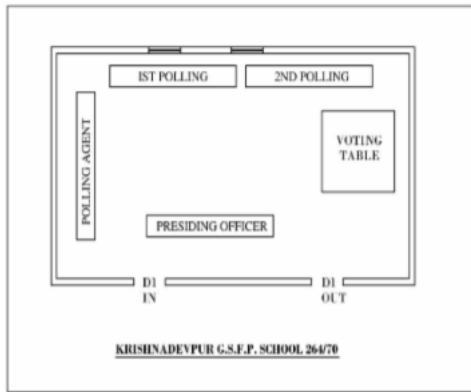

নির্বাচক নিবন্ধন আধিকারিকের স্বাক্ষর

Nazri Naksha

Google Map View

Polling Station Building Front View

Polling Station Front View

Cad View

Key MAP View

1 নাম : রিনা ক্ষেত্রপাল স্বামীর নাম: রঞ্জন ক্ষেত্রপাল বাড়ির নং : এন0105 বয়স : 23 লিঙ্গ : মহিলা	AQT2301315 ফটো উপলব্ধ	2 নাম : বিমল কির্তনীয়া পিতার নাম: কালিপদ কির্তনীয়া বাড়ির নং : n0295 বয়স : 53 লিঙ্গ : পুরুষ	AQT1875103 ফটো উপলব্ধ	3 নাম : বেলকা কির্তনীয়া স্বামীর নাম: বিমল কির্তনীয়া বাড়ির নং : n0296 বয়স : 62 লিঙ্গ : মহিলা	AQT1875111 ফটো উপলব্ধ
4 নাম : পূজা কির্তনীয়া পিতার নাম: বিমল কির্তনীয়া বাড়ির নং : এন0296 বয়স : 25 লিঙ্গ : পুরুষ	AQT2417210 ফটো উপলব্ধ	5 নাম : রাজীব দাস পিতার নাম: হরেন্দ্র দাস বাড়ির নং : n0022 বয়স : 38 লিঙ্গ : পুরুষ	AQT1389964 ফটো উপলব্ধ	6 নাম : শ্রীমতীঅনিতা দাস স্বামীর নাম: হরেন্দ্র দাস বাড়ির নং : n0022 বয়স : 49 লিঙ্গ : মহিলা	KGX1471036 ফটো উপলব্ধ
7 নাম : হরেন্দ্র দাস পিতার নাম: তারকমোহন দাস বাড়ির নং : n0022 বয়স : 72 লিঙ্গ : পুরুষ	WB/40/277/633174 ফটো উপলব্ধ	8 নাম : বিনয়কৃষ্ণ দাস পিতার নাম: অল্লাচন্দ্র দাস বাড়ির নং : n0018 বয়স : 65 লিঙ্গ : পুরুষ	WB/40/277/633523 ফটো উপলব্ধ	9 নাম : মনাম্মী দাস পিতার নাম: বরুণ দাস বাড়ির নং : এন0049 বয়স : 21 লিঙ্গ : মহিলা	AQT2489672 ফটো উপলব্ধ
10 নাম : আল্পনা দাস স্বামীর নাম: বিনয়কৃষ্ণ দাস বাড়ির নং : n0018 বয়স : 64 লিঙ্গ : মহিলা	KGX1748185 ফটো উপলব্ধ	11 নাম : অনিমেষ দাস পিতার নাম: বিশ্বনাথ দাস বাড়ির নং : এন0073 বয়স : 24 লিঙ্গ : পুরুষ	AQT2301158 ফটো উপলব্ধ	12 নাম : মৌসুমী দে পিতার নাম: গোপাল কৃষ্ণ দে বাড়ির নং : এন0259 বয়স : 26 লিঙ্গ : মহিলা	AQT2084697 ফটো উপলব্ধ
13 নাম : অর্চনা পাত্র স্বামীর নাম: রতন পাত্র বাড়ির নং : n0038 বয়স : 65 লিঙ্গ : মহিলা	KGX1228162 ফটো উপলব্ধ	14 নাম : পূজা পাল স্বামীর নাম: দিলীপ পাল বাড়ির নং : N0041 বয়স : 26 লিঙ্গ : মহিলা	AQT2253763 ফটো উপলব্ধ	15 নাম : সমীর পাল পিতার নাম: গোপাল কৃষ্ণ পাল বাড়ির নং : এন0019 বয়স : 57 লিঙ্গ : পুরুষ	WB/40/277/633158 ফটো উপলব্ধ
16 নাম : বিশ্বনাথ পাল পিতার নাম: মদন পাল বাড়ির নং : n0041 বয়স : 36 লিঙ্গ : পুরুষ	AQT1290980 ফটো উপলব্ধ	17 নাম : দিলীপ পাল পিতার নাম: মদনমোহন পাল বাড়ির নং : n0041 বয়স : 41 লিঙ্গ : পুরুষ	KGX2601300 ফটো উপলব্ধ	18 নাম : মদনমোহন পাল পিতার নাম: গোপাল পাল বাড়ির নং : n0041 বয়স : 72 লিঙ্গ : পুরুষ	WB/40/277/633581 ফটো উপলব্ধ
19 নাম : সন্তু পাল পিতার নাম: শিবু পাল বাড়ির নং : n0020 বয়স : 31 লিঙ্গ : পুরুষ	AQT1598986 ফটো উপলব্ধ	20 নাম : শিবানী পাল স্বামীর নাম: শিবু পাল বাড়ির নং : n0020 বয়স : 54 লিঙ্গ : মহিলা	KGX1217850 ফটো উপলব্ধ	21 নাম : শংকর পাল পিতার নাম: শিবু পাল বাড়ির নং : n0020 বয়স : 36 লিঙ্গ : পুরুষ	AQT1290956 ফটো উপলব্ধ
22 নাম : মল্লুয়া বচর মন্ডল স্বামীর নাম: তনময় মন্ডল বাড়ির নং : এন0101 বয়স : 26 লিঙ্গ : মহিলা	AQT2301323 ফটো উপলব্ধ	23 নাম : দীপ্তি বাগ পিতার নাম: বিজয় কুমার বৈদ্য বাড়ির নং : n0360 বয়স : 36 লিঙ্গ : মহিলা	KGX2690162 ফটো উপলব্ধ	24 নাম : নির্মল বাগ পিতার নাম: নারায়ন বাগ বাড়ির নং : n0046 বয়স : 36 লিঙ্গ : পুরুষ	AQT1670587 ফটো উপলব্ধ
25 নাম : শ্যামল বাগ পিতার নাম: নারায়ন বাগ বাড়ির নং : n0046 বয়স : 39 লিঙ্গ : পুরুষ	AQT1207851 ফটো উপলব্ধ	26 নাম : মায়ারানী বাগ স্বামীর নাম: নারায়ন বাগ বাড়ির নং : n0046 বয়স : 55 লিঙ্গ : মহিলা	AQT2186542 ফটো উপলব্ধ	27 নাম : ববিতা মন্ডল স্বামীর নাম: রবি মন্ডল বাড়ির নং : এন0118 বয়স : 37 লিঙ্গ : মহিলা	KGX3006590 ফটো উপলব্ধ
28 নাম : শিবশঙ্কর বারুৱী পিতার নাম: নরেন্দ্রনাথ বারুৱী বাড়ির নং : n0001 বয়স : 52 লিঙ্গ : পুরুষ	WB/40/277/633596 ফটো উপলব্ধ	29 নাম : বাপন বিশ্বাস মায়ের নাম: পরিমল বিশ্বাস বাড়ির নং : এন0137 বয়স : 23 লিঙ্গ : পুরুষ	AQT2301265 ফটো উপলব্ধ	30 নাম : ছবিরানী বেশরা স্বামীর নাম: সুনীল বেশরা বাড়ির নং : n0029 বয়স : 50 লিঙ্গ : মহিলা	WB/40/277/633662 ফটো উপলব্ধ