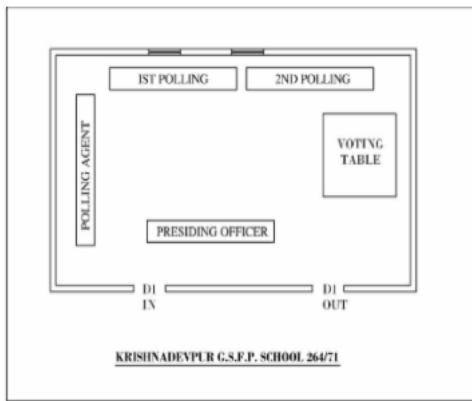

নির্বাচক নিবন্ধন আধিকারিকের স্বাক্ষর

Nazri Naksha

Google Map View

Polling Station Building Front View

Polling Station Front View

Cad View

Key MAP View

1 নাম : সবিতা কোলে স্বামীর নাম: সত্য কোলে বাড়ির নং : n0052 বয়স : 68 লিঙ্গ : মহিলা	WB/40/277/636321	2 নাম : তরুণ কোলে পিতার নাম: সত্য কোলে বাড়ির নং : এন0052 বয়স : 61 লিঙ্গ : পুরুষ	AQT2500676	3 নাম : ভাস্কর কোলে পিতার নাম: তরুণ কোলে বাড়ির নং : n0052 বয়স : 29 লিঙ্গ : পুরুষ	AQT1706894
4 নাম : মানসী কোলে স্বামীর নাম: তরুণ কোলে বাড়ির নং : এন0052 বয়স : 48 লিঙ্গ : মহিলা	AQT2500668	5 নাম : রাহুল খাঁ পিতার নাম: মনু খাঁ বাড়ির নং : n0072 বয়স : 31 লিঙ্গ : পুরুষ	AQT1485200	6 নাম : পূর্ণিমা খাঁ স্বামীর নাম: মনু খাঁ বাড়ির নং : n0072 বয়স : 55 লিঙ্গ : মহিলা	WB/40/277/636264
7 নাম : কাকলী খাঁ স্বামীর নাম: গৌর খাঁ বাড়ির নং : n0072 বয়স : 46 লিঙ্গ : মহিলা	KGX1752575	8 নাম : গৌর খাঁ পিতার নাম: বলাই খাঁ বাড়ির নং : n0072 বয়স : 52 লিঙ্গ : পুরুষ	WB/40/277/636702	9 নাম : মনু খাঁ স্বামীর নাম: বলাই খাঁ বাড়ির নং : n0072 বয়স : 60 লিঙ্গ : মহিলা	WB/40/277/636631
10 নাম : পিংকী খাঁ স্বামীর নাম: মনোজ খাঁ বাড়ির নং : n0071 বয়স : 40 লিঙ্গ : মহিলা	KGX2690014	11 নাম : মনোজ খাঁ পিতার নাম: বাদল খাঁ বাড়ির নং : n0071 বয়স : 55 লিঙ্গ : পুরুষ	WB/40/277/636694	12 নাম : পারুলরানী খাঁ স্বামীর নাম: সুকুমার খাঁ বাড়ির নং : n0071 বয়স : 60 লিঙ্গ : মহিলা	WB/40/277/636265
13 নাম : সুকুমার খাঁ পিতার নাম: বাদল খাঁ বাড়ির নং : n0071 বয়স : 66 লিঙ্গ : পুরুষ	WB/40/277/636591	14 নাম : পিন্টু খাঁ পিতার নাম: সুশীল খাঁ বাড়ির নং : n0071 বয়স : 37 লিঙ্গ : পুরুষ	AQT0333146	15 নাম : শোভা খাঁ স্বামীর নাম: সুশীল খাঁ বাড়ির নং : n0071 বয়স : 65 লিঙ্গ : মহিলা	WB/40/277/636266
16 নাম : কমলা খাঁ স্বামীর নাম: বাদল খাঁ বাড়ির নং : n0071 বয়স : 100 লিঙ্গ : মহিলা	WB/40/277/636343	17 নাম : পুষ্প খাঁ স্বামীর নাম: সীতারাম খাঁ বাড়ির নং : n0070 বয়স : 55 লিঙ্গ : মহিলা	WB/40/277/636280	18 নাম : সীতারাম খাঁ পিতার নাম: তারাপদ খাঁ বাড়ির নং : n0070 বয়স : 60 লিঙ্গ : পুরুষ	WB/40/277/636589
19 নাম : গয়া খাঁ স্বামীর নাম: অভয় খাঁ বাড়ির নং : n0069 বয়স : 62 লিঙ্গ : মহিলা	WB/40/277/636281	20 নাম : অভয় খাঁ পিতার নাম: তারাপদ খাঁ বাড়ির নং : n0069 বয়স : 65 লিঙ্গ : পুরুষ	WB/40/277/636158	21 নাম : কাঞ্চন খাঁ স্বামীর নাম: রাখাল খাঁ বাড়ির নং : n0068 বয়স : 70 লিঙ্গ : মহিলা	WB/40/277/636379
22 নাম : সুশান্ত খাঁ পিতার নাম: গোলক খাঁ বাড়ির নং : n0067 বয়স : 39 লিঙ্গ : পুরুষ	KGX2690030	23 নাম : অশোকা খাঁ স্বামীর নাম: গোলক খাঁ বাড়ির নং : n0067 বয়স : 63 লিঙ্গ : মহিলা	WB/40/277/636380	24 নাম : গোলক খাঁ পিতার নাম: তারাপদ খাঁ বাড়ির নং : n0067 বয়স : 70 লিঙ্গ : পুরুষ	WB/40/277/636706
25 নাম : বাসন্তী খাঁ স্বামীর নাম: মৃত্যঞ্জয় খাঁ বাড়ির নং : n0065 বয়স : 46 লিঙ্গ : মহিলা	KGX1472406	26 নাম : অঞ্জলী খাঁ স্বামীর নাম: রামপ্রসাদ খাঁ বাড়ির নং : n0065 বয়স : 42 লিঙ্গ : মহিলা	KGX3081478	27 নাম : রামপ্রসাদ খাঁ পিতার নাম: রঞ্জন খাঁ বাড়ির নং : n0065 বয়স : 46 লিঙ্গ : পুরুষ	KGX2917938
28 নাম : মৌসুমী খাঁ স্বামীর নাম: মহাদেব খাঁ বাড়ির নং : n0065 বয়স : 46 লিঙ্গ : মহিলা	KGX2917912	29 নাম : মহাদেব খাঁ পিতার নাম: রঞ্জন খাঁ বাড়ির নং : n0065 বয়স : 61 লিঙ্গ : পুরুষ	WB/40/277/636487	30 নাম : ভোলাদাসী খাঁ স্বামীর নাম: তারাপদ খাঁ বাড়ির নং : n0065 বয়স : 95 লিঙ্গ : মহিলা	WB/40/277/636344