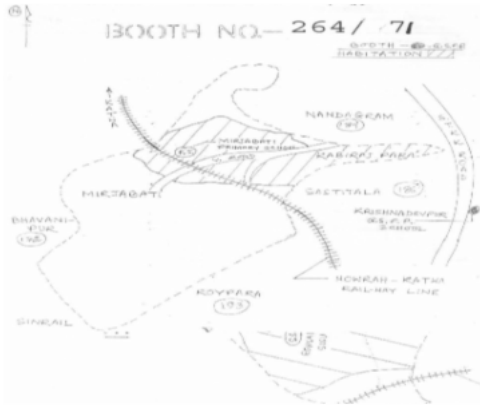

Nazri Naksha