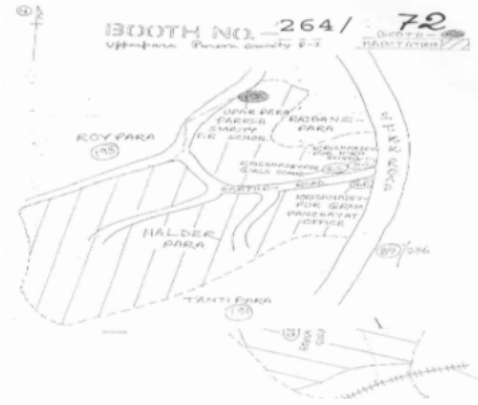

নির্বাচক নিবন্ধন আধিকারিকের স্বাক্ষর

Nazri Naksha

Google Map View

Polling Station Building Front View

Polling Station Front View

Cad View

Key MAP View

বিধানসভা নির্বাচনক্ষেত্রের নং, নাম : 264-কালনা
ভাগ নং, নাম : 1-কৃষ্ণদেবপুর হালদারপাড়া,