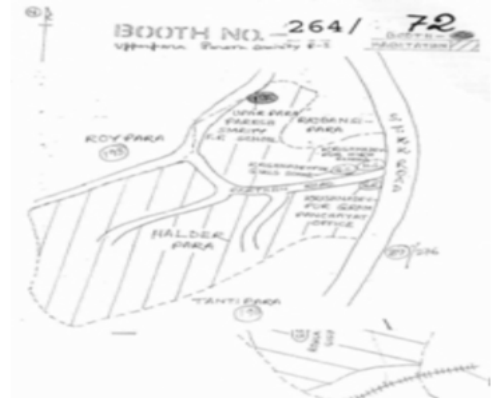

নির্বাচক নিবন্ধন আধিকারিকের স্বাক্ষর

Nazri Naksha

Google Map View

Polling Station Building Front View

Polling Station Front View

Cad View

Key MAP View

বিধানসভা নির্বাচনক্ষেত্রের নং, নাম : 264-কালনা
ভাগ নং, নাম : 1-কৃষ্ণদেবপুর হালদারপাড়া,