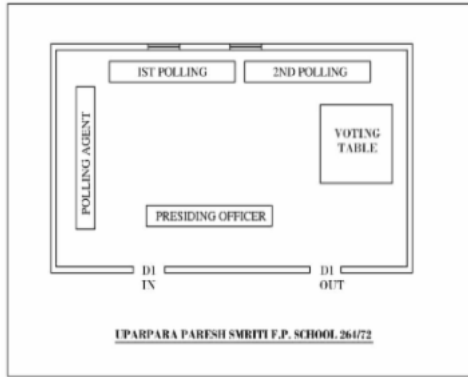

নির্বাচক নিবন্ধন আধিকারিকের স্বাক্ষর

Nazri Naksha

Google Map View

Polling Station Building Front View

Polling Station Front View

Cad View

Key MAP View

বিধানসভা নির্বাচনক্ষেত্রের নং, নাম : 264-কালনা
ভাগ নং, নাম : 1-কৃষ্ণদেবপুর হালদারপাড়া,