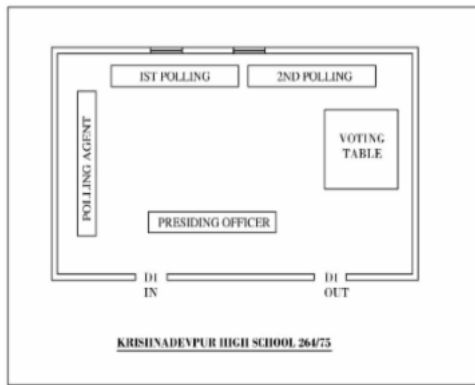

নির্বাচক নিবন্ধন আধিকারিকের স্বাক্ষর

Nazri Naksha

Google Map View

Polling Station Building Front View

Polling Station Front View

Cad View

Key MAP View

বিধানসভা নির্বাচনক্ষেত্রের নং, নাম : 264-কালনা
ভাগ নং, নাম : 1-কৃষ্ণদেবপুর উত্তর স্কুল পাড়া