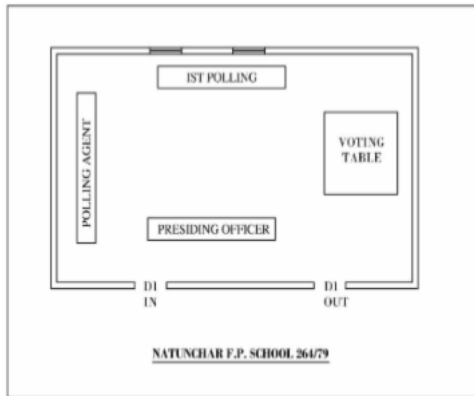

নির্বাচক নিবন্ধন আধিকারিকের স্বাক্ষর

Nazri Naksha

Google Map View

Polling Station Building Front View

Polling Station Front View

Cad View

Key MAP View

1 নাম : সেলিম রহমান সেখ পিতার নাম : ওহিদ আলি সেখ বাড়ির নং : n0096 বয়স : 42 লিঙ্গ : পুরুষ	KGX2615136 ফটো উপলব্ধ	2 নাম : সেখ মকবুল রহমান পিতার নাম : ওহিদ আলি সেখ বাড়ির নং : n0096 বয়স : 39 লিঙ্গ : পুরুষ	KGX2692481 ফটো উপলব্ধ	3 নাম : আমানুর রহমান সেখ পিতার নাম : ওহিদ আলি সেখ বাড়ির নং : n0096 বয়স : 35 লিঙ্গ : পুরুষ	AQT1294958 ফটো উপলব্ধ
4 নাম : হাসানুর রহমান সেখ পিতার নাম : ওহিদ আলি সেখ বাড়ির নং : n0096 বয়স : 35 লিঙ্গ : পুরুষ	AQT1294966 ফটো উপলব্ধ	5 নাম : বাবুলাল সেখ পিতার নাম : সরদ আলি সেখ বাড়ির নং : n0096 বয়স : 42 লিঙ্গ : পুরুষ	KGX2615144 ফটো উপলব্ধ	6 নাম : হাদিসা বিবি স্বামীর নাম : মুজিবুর রহমান সেখ বাড়ির নং : n0096 বয়স : 40 লিঙ্গ : মহিলা	AQT1135078 ফটো উপলব্ধ
7 নাম : হবিবা বিবি স্বামীর নাম : আসাবুল সেখ বাড়ির নং : n0096 বয়স : 43 লিঙ্গ : মহিলা	KGX2615094 ফটো উপলব্ধ	8 নাম : মুজিবুর রহমান সেখ পিতার নাম : ইউসুফ সেখ বাড়ির নং : n0096 বয়স : 54 লিঙ্গ : পুরুষ	KGX2615102 ফটো উপলব্ধ	9 নাম : ওহিদ আলি সেখ পিতার নাম : ইউসুফ বাড়ির নং : n0096 বয়স : 68 লিঙ্গ : পুরুষ	WB/40/277/660042 ফটো উপলব্ধ
10 নাম : অসবুল মোলা পিতার নাম : সরদ আলি সেখ বাড়ির নং : n0096 বয়স : 55 লিঙ্গ : পুরুষ	AQT2185619 ফটো উপলব্ধ	11 নাম : মিনানুর বিবি স্বামীর নাম : নূরহোসেন মোল্লা বাড়ির নং : n0096 বয়স : 38 লিঙ্গ : মহিলা	AQT0376210 ফটো উপলব্ধ	12 নাম : আসেরা খাতুন পিতার নাম : মহাবত সেখ বাড়ির নং : n0213 বয়স : 27 লিঙ্গ : মহিলা	AQT1906163 ফটো উপলব্ধ
13 নাম : খাদিজা বিবি স্বামীর নাম : ইজিবুর রহমান সেখ বাড়ির নং : n0096 বয়স : 37 লিঙ্গ : মহিলা	AQT1294941 ফটো উপলব্ধ	14 নাম : নূরহোসেন মোল্লা পিতার নাম : ইউসুফ মোল্লা বাড়ির নং : n0096 বয়স : 50 লিঙ্গ : পুরুষ	AQT2201820 ফটো উপলব্ধ	15 নাম : রেবিকা সেখ স্বামীর নাম : পশিম রহমান সেখ বাড়ির নং : এন0025 বয়স : 27 লিঙ্গ : মহিলা	AQT2104156 ফটো উপলব্ধ
16 নাম : সালমা খাতুন স্বামীর নাম : ইজিবুর সেখ বাড়ির নং : এন0040 বয়স : 34 লিঙ্গ : মহিলা	STB1578574 ফটো উপলব্ধ	17 নাম : রেখা খাতুন সেখ স্বামীর নাম : হাসানুর রহমান সেখ বাড়ির নং : এন0096 বয়স : 31 লিঙ্গ : মহিলা	STB1960111 ফটো উপলব্ধ	18 নাম : হাসিবা বিবি স্বামীর নাম : হাসমত আলি খাঁ বাড়ির নং : এন0168 বয়স : 39 লিঙ্গ : মহিলা	AQT1135169 ফটো উপলব্ধ
19 নাম : বাণীজা বিবি স্বামীর নাম : আবুল হোসেন মোল্লা বাড়ির নং : n0096 বয়স : 58 লিঙ্গ : মহিলা	KGX2615086 ফটো উপলব্ধ	20 নাম : সাহানাজ খাতুন পিতার নাম : আব্দুল সালমা সেখ বাড়ির নং : n0186 বয়স : 32 লিঙ্গ : মহিলা	AQT1905892 ফটো উপলব্ধ	21 নাম : নাজিমা বিবি স্বামীর নাম : মকবুল সেখ বাড়ির নং : n0177 বয়স : 27 লিঙ্গ : মহিলা	AQT1905801 ফটো উপলব্ধ
22 নাম : আবুল হোসেন মোল্লা পিতার নাম : ইছর মোল্লা বাড়ির নং : n0096 বয়স : 65 লিঙ্গ : পুরুষ	AQT2201754 ফটো উপলব্ধ	23 নাম : ইজিবুর রহমান সেখ পিতার নাম : ইউসুফ সেখ বাড়ির নং : n0096 বয়স : 45 লিঙ্গ : পুরুষ	KGX2615110 ফটো উপলব্ধ	24 নাম : দিলওয়ার হোসেন সেখ পিতার নাম : মুজিবুর রহমান সেখ বাড়ির নং : এন0096 বয়স : 22 লিঙ্গ : পুরুষ	AQT2415123 ফটো উপলব্ধ
25 নাম : পালকা খাতুন পিতার নাম : জহির আলি সেখ বাড়ির নং : n0165 বয়স : 40 লিঙ্গ : মহিলা	KGX3083821 ফটো উপলব্ধ	26 নাম : মোফিজা খাতুন পিতার নাম : মহিদুল শেখ বাড়ির নং : N0017 বয়স : 27 লিঙ্গ : মহিলা	AQT2256311 ফটো উপলব্ধ	27 নাম : অপর্ণা বিবি স্বামীর নাম : সরুপ সেখ বাড়ির নং : এন0017 বয়স : 22 লিঙ্গ : মহিলা	AQT2414936 ফটো উপলব্ধ
28 নাম : সারুপ সেখ পিতার নাম : কালো সেখ বাড়ির নং : N0017 বয়স : 25 লিঙ্গ : পুরুষ	AQT2255933 ফটো উপলব্ধ	29 নাম : মিনা খাতুন বিবি স্বামীর নাম : আমির আলি সেখ বাড়ির নং : এন0058 বয়স : 35 লিঙ্গ : মহিলা	AQT2306363 ফটো উপলব্ধ	30 নাম : রিনা বিবি স্বামীর নাম : আমির আলি সেখ বাড়ির নং : n0058 বয়স : 27 লিঙ্গ : মহিলা	AQT2256014 ফটো উপলব্ধ