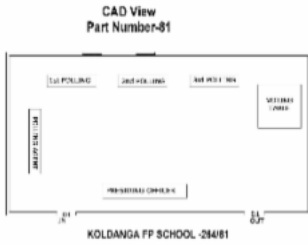

নির্বাচক নিবন্ধন আধিকারিকের স্বাক্ষর

Nazri Naksha

Google Map View

Polling Station Building Front View

Polling Station Front View

Cad View

Key MAP View

1 নাম : আসিয়া বিবি স্বামীর নাম: মুইনুল প্রধান বাড়ির নং : n0062 বয়স : 34 লিঙ্গ : মহিলা	AQT1392851 ফটো উপলব্ধ	2 নাম : মুসলিমা খাতুন বিবি স্বামীর নাম: নুরুল মন্ডল বাড়ির নং : এন0227 বয়স : 24 লিঙ্গ : মহিলা	AQT2306330 ফটো উপলব্ধ	3 নাম : নাসিম মন্ডল পিতার নাম: আবু মন্ডল বাড়ির নং : এন0227 বয়স : 23 লিঙ্গ : পুরুষ	AQT2306322 ফটো উপলব্ধ
4 নাম : আসমাতারা খাতুন বিবি স্বামীর নাম: হারুন অল রসিদ সেখ বাড়ির নং : n0198 বয়স : 34 লিঙ্গ : মহিলা	AQT1906015 ফটো উপলব্ধ	5 নাম : সাকিলা বিবি স্বামীর নাম: আবিজুল সেখ বাড়ির নং : n0200 বয়স : 29 লিঙ্গ : মহিলা	AQT1906031 ফটো উপলব্ধ	6 নাম : জাইরোনেশু বিবি স্বামীর নাম: আব্দুল মন্ডল বাড়ির নং : n0207 বয়স : 31 লিঙ্গ : মহিলা	AQT1906106 ফটো উপলব্ধ
7 নাম : সেরিনা খাতুন বিবি স্বামীর নাম: আলমগীর সেখ বাড়ির নং : n0208 বয়স : 30 লিঙ্গ : মহিলা	AQT1906114 ফটো উপলব্ধ	8 নাম : বুল্টি বিবি স্বামীর নাম: সরিফউদ্দিন সেখ বাড়ির নং : n0173 বয়স : 34 লিঙ্গ : মহিলা	AQT1905769 ফটো উপলব্ধ	9 নাম : সাবিনা বিবি স্বামীর নাম: মুকুল সেখ বাড়ির নং : n0194 বয়স : 28 লিঙ্গ : মহিলা	AQT1905975 ফটো উপলব্ধ
10 নাম : কামরুন বিবি খাঁ স্বামীর নাম: রকমত আলি খাঁ বাড়ির নং : n0205 বয়স : 53 লিঙ্গ : মহিলা	AQT1906080 ফটো উপলব্ধ	11 নাম : রকমত আলি খাঁ পিতার নাম: আফাজউদ্দিন খাঁ বাড়ির নং : কোলডাঙ্গা পিয়াদাপাড়া বয়স : 56 লিঙ্গ : পুরুষ	AQT1906064 ফটো উপলব্ধ	12 নাম : মেহেরনাসা খাঁ স্বামীর নাম: হোসেন আলি খাঁ বাড়ির নং : n0218 বয়স : 47 লিঙ্গ : মহিলা	AQT1906213 ফটো উপলব্ধ
13 নাম : আলিফ খান পিতার নাম: হোসেন আলি খান বাড়ির নং : এন0202 বয়স : 25 লিঙ্গ : পুরুষ	AQT2414894 ফটো উপলব্ধ	14 নাম : হাসমত আলি খাঁ পিতার নাম: আফাজ উদ্দিন খাঁ বাড়ির নং : শিয়ালডাঙ্গা বয়স : 54 লিঙ্গ : পুরুষ	AQT1392786 ফটো উপলব্ধ	15 নাম : হোসেন খাঁ পিতার নাম: আফাজ উদ্দিন খাঁ বাড়ির নং : n0202 বয়স : 48 লিঙ্গ : পুরুষ	AQT1906056 ফটো উপলব্ধ
16 নাম : ফারুক খাঁ পিতার নাম: হোসেন খাঁ বাড়ির নং : 31 বয়স : 22 লিঙ্গ : পুরুষ	AQT2510931 ফটো উপলব্ধ	17 নাম : সারুক খাঁ পিতার নাম: হোসেন খাঁ বাড়ির নং : এন031 বয়স : 22 লিঙ্গ : পুরুষ	AQT2511806 ফটো উপলব্ধ	18 নাম : বেগমবিবি খাঁ স্বামীর নাম: আফাজদীন খাঁ বাড়ির নং : এন0015 বয়স : 66 লিঙ্গ : মহিলা	AQT2545267 ফটো উপলব্ধ
19 নাম : কেমিচা বিবি স্বামীর নাম: নুরনবি সেখ বাড়ির নং : n0015 বয়স : 53 লিঙ্গ : মহিলা	AQT2522050 ফটো উপলব্ধ	20 নাম : বাবুর আলি খাঁ পিতার নাম: অকাজউদ্দিন খাঁ বাড়ির নং : n0015 বয়স : 44 লিঙ্গ : পুরুষ	KGX2218394 ফটো উপলব্ধ	21 নাম : সাবিনা খাতুন স্বামীর নাম: নবাব সেখ বাড়ির নং : এন0070 বয়স : 27 লিঙ্গ : মহিলা	XLL2343754 ফটো উপলব্ধ
22 নাম : রুনা খাতুন পিতার নাম: সিদ্দিক সরকার বাড়ির নং : এন00 বয়স : 26 লিঙ্গ : মহিলা	AQT2104099 ফটো উপলব্ধ	23 নাম : মধুবালা বিবি খাতুন স্বামীর নাম: কুতুব সেখ বাড়ির নং : n0125 বয়স : 27 লিঙ্গ : মহিলা	AQT2256329 ফটো উপলব্ধ	24 নাম : রুকসানা খাতুন পিতার নাম: রুস্তম শেখ বাড়ির নং : নং057 বয়স : 27 লিঙ্গ : মহিলা	STB1992551 ফটো উপলব্ধ
25 নাম : রূপালী খাতুন স্বামীর নাম: সেখ আলাউদ্দিন বাড়ির নং : 19 বয়স : 27 লিঙ্গ : মহিলা	IMW2062610 ফটো উপলব্ধ	26 নাম : সফিয়া খাতুন বিবি স্বামীর নাম: কুতুব বিবি বাড়ির নং : এন0160 বয়স : 27 লিঙ্গ : মহিলা	AQT2415024 ফটো উপলব্ধ	27 নাম : রাবিনা খাতুন সেখ স্বামীর নাম: সাইমউদ্দিন সেখ বাড়ির নং : এন0126 বয়স : 31 লিঙ্গ : মহিলা	AQT2306371 ফটো উপলব্ধ
28 নাম : মলিনা বিবি স্বামীর নাম: ভূট্টো সেখ বাড়ির নং : এন0126 বয়স : 25 লিঙ্গ : মহিলা	AQT2306314 ফটো উপলব্ধ	29 নাম : সহর আলি খান মায়ের নাম: বেগম বিবি খান বাড়ির নং : এন0224 বয়স : 39 লিঙ্গ : পুরুষ	AQT2028058 ফটো উপলব্ধ	30 নাম : মোস্তফা সেখ পিতার নাম: সফিক আলি সেখ বাড়ির নং : এন01 বয়স : 24 লিঙ্গ : পুরুষ	AQT2306306 ফটো উপলব্ধ