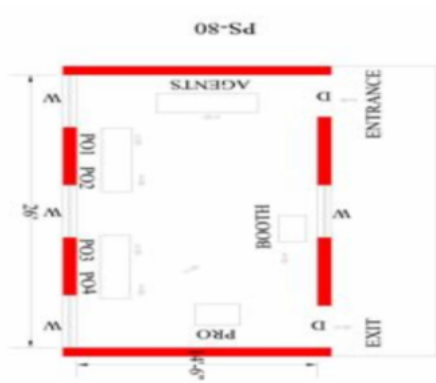

নির্বাচক নিবন্ধন আধিকারিকের স্বাক্ষর

Nazri Naksha

Google Map View

Polling Station Building Front View

Polling Station Front View

Cad View

Key MAP View

1 নাম : সাজাহান বেগম স্বামীর নাম: হামিদ বাড়ির নং : n0274 বয়স : 48 লিঙ্গ : মহিলা	WB/40/276/300425	ফটো উপলব্ধ	2 নাম : লাভলী বিবি স্বামীর নাম: সেখ মনোয়ার আলি বাড়ির নং : n0273 বয়স : 32 লিঙ্গ : মহিলা	RPB1740653	ফটো উপলব্ধ	3 নাম : সোহারব হোসেনুর রহমান পিতার নাম: আরসেদ মোস্তাফা বাড়ির নং : n0006 বয়স : 37 লিঙ্গ : পুরুষ	AQT0379362	ফটো উপলব্ধ
4 নাম : বুলিনা বিবি স্বামীর নাম: আমির সা বাড়ির নং : n0265 বয়স : 31 লিঙ্গ : মহিলা	AQT1906502	ফটো উপলব্ধ	5 নাম : তসলিমা বিবি স্বামীর নাম: মোজাম সা বাড়ির নং : n0264 বয়স : 29 লিঙ্গ : মহিলা	AQT1906494	ফটো উপলব্ধ	6 নাম : সোনা খাতুন পিতার নাম: গোলাম কাদের সমাজী বাড়ির নং : n0035 বয়স : 39 লিঙ্গ : মহিলা	AQT1603877	ফটো উপলব্ধ
7 নাম : মোসাম্মৎ আরফাতি লাইলা স্বামীর নাম: আরসাদ মোস্তাফা বাড়ির নং : n0006 বয়স : 55 লিঙ্গ : মহিলা	WB/40/276/288954	ফটো উপলব্ধ	8 নাম : আরসাদ মোস্তাফা পিতার নাম: কামেম আলি মোস্তাফা বাড়ির নং : n0006 বয়স : 69 লিঙ্গ : পুরুষ	WB/40/276/288961	ফটো উপলব্ধ	9 নাম : পাপিয়া দে (রায়) স্বামীর নাম: সন্তু দে বাড়ির নং : n0260 বয়স : 31 লিঙ্গ : মহিলা	AQT1906452	ফটো উপলব্ধ
10 নাম : আমিনা বিবি স্বামীর নাম: মামন সেখ বাড়ির নং : n0254 বয়স : 28 লিঙ্গ : মহিলা	AQT1906395	ফটো উপলব্ধ	11 নাম : অলিমা বিবি স্বামীর নাম: সুরাব সেখ বাড়ির নং : n0253 বয়স : 39 লিঙ্গ : মহিলা	AQT1906387	ফটো উপলব্ধ	12 নাম : লালবাবু শা পিতার নাম: গোলাম কাদের সমাজী বাড়ির নং : n0035 বয়স : 30 লিঙ্গ : পুরুষ	AQT1710185	ফটো উপলব্ধ
13 নাম : জ্যোৎস্না বিবি স্বামীর নাম: মফিজু সা বাড়ির নং : n0036 বয়স : 66 লিঙ্গ : মহিলা	WB/40/276/288774	ফটো উপলব্ধ	14 নাম : নাসির সা মায়ের নাম: মফিজু সা বাড়ির নং : n0036 বয়স : 39 লিঙ্গ : পুরুষ	GFY2350601	ফটো উপলব্ধ	15 নাম : ইনসান সা পিতার নাম: গুলাম আলি সা বাড়ির নং : n0128 বয়স : 45 লিঙ্গ : পুরুষ	GFY1385111	ফটো উপলব্ধ
16 নাম : রহিম শা পিতার নাম: সেলিম শা বাড়ির নং : n0025 বয়স : 28 লিঙ্গ : পুরুষ	AQT1804921	ফটো উপলব্ধ	17 নাম : সেলিম সা পিতার নাম: বদরুউদ্দিন সা বাড়ির নং : n0025 বয়স : 65 লিঙ্গ : পুরুষ	AQT2231124	ফটো উপলব্ধ	18 নাম : হায়দার মন্ডল অন্যান্য: অনুজা বিবি বাড়ির নং : নং235 বয়স : 44 লিঙ্গ : পুরুষ	AQT2306561	ফটো উপলব্ধ
19 নাম : সাহিল মন্ডল পিতার নাম: হায়দার মন্ডল বাড়ির নং : N0235 বয়স : 21 লিঙ্গ : পুরুষ	AQT2443109	ফটো উপলব্ধ	20 নাম : সাহিন খাতুন পিতার নাম: আলি ইমাম সেখ বাড়ির নং : এন0025 বয়স : 23 লিঙ্গ : মহিলা	AQT2478287	ফটো উপলব্ধ	21 নাম : সকিনা খাতুন স্বামীর নাম: আলি ইমাম বাড়ির নং : N0025 বয়স : 45 লিঙ্গ : মহিলা	TSN2520971	ফটো উপলব্ধ
22 নাম : আদুরী বিবি স্বামীর নাম: লালবাবু শা বাড়ির নং : n0239 বয়স : 28 লিঙ্গ : মহিলা	AQT1906247	ফটো উপলব্ধ	23 নাম : সমিনা বিবি স্বামীর নাম: নাসির সা বাড়ির নং : n0036 বয়স : 32 লিঙ্গ : মহিলা	AQT1805043	ফটো উপলব্ধ	24 নাম : অনুজা বিবি স্বামীর নাম: হায়দার মন্ডল বাড়ির নং : n0235 বয়স : 48 লিঙ্গ : মহিলা	GFY1645357	ফটো উপলব্ধ
25 নাম : আলি ইমাম সেখ পিতার নাম: মিঞাজান সেখ বাড়ির নং : এন0025 বয়স : 59 লিঙ্গ : পুরুষ	GFY2364354	ফটো উপলব্ধ	26 নাম : ছন্দা ঘোষ দে স্বামীর নাম: সঞ্জয় দে বাড়ির নং : n0233 বয়স : 42 লিঙ্গ : মহিলা	GFY2069011	ফটো উপলব্ধ	27 নাম : সুচিত্রা মালিক (মাঝি) স্বামীর নাম: গনেশ মালিক (মাঝি) বাড়ির নং : n0232 বয়স : 41 লিঙ্গ : মহিলা	GFY2528784	ফটো উপলব্ধ
28 নাম : মাহবুব আলিম প্রসঙ্গ পিতার নাম: আলেক্সার সেখ বাড়ির নং : n0238 বয়স : 29 লিঙ্গ : পুরুষ	AQT1906239	ফটো উপলব্ধ	29 নাম : মেহেরুন খাতুন পিতার নাম: মুকলেশ শেখ বাড়ির নং : নং 0055 বয়স : 24 লিঙ্গ : মহিলা	AQT2306660	ফটো উপলব্ধ	30 নাম : কালীমা খাতুন স্বামীর নাম: রবীউল মন্ডল বাড়ির নং : নং 0124 বয়স : 27 লিঙ্গ : মহিলা	AQT2306645	ফটো উপলব্ধ