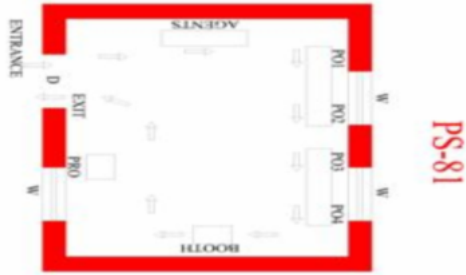

নির্বাচক নিবন্ধন আধিকারিকের স্বাক্ষর

Nazri Naksha

Google Map View

Polling Station Building Front View

Polling Station Front View

Cad View

Key MAP View

1 নাম : উষা খাতুন পিতার নাম: আতার মোল্লা বাড়ির নং : n0202 বয়স : 28 লিঙ্গ : মহিলা	AQT1906536 ফটো উপলব্ধ	2 নাম : রোসেনা বিবি স্বামীর নাম: জাকের মল্লিক বাড়ির নং : n0199 বয়স : 42 লিঙ্গ : মহিলা	GFY2781342 ফটো উপলব্ধ	3 নাম : রেশমা খাতুন পিতার নাম: মস্তাক মণ্ডল বাড়ির নং : n0242 বয়স : 27 লিঙ্গ : মহিলা	AQT1906924 ফটো উপলব্ধ
4 নাম : আলিয়া মন্ডল স্বামীর নাম: সামিরুল মন্ডল বাড়ির নং : n0213 বয়স : 27 লিঙ্গ : মহিলা	AQT1906643 ফটো উপলব্ধ	5 নাম : আজিম মল্লিক পিতার নাম: ফরজ আলি মল্লিক বাড়ির নং : n0012 বয়স : 33 লিঙ্গ : পুরুষ	AQT1490424 ফটো উপলব্ধ	6 নাম : পায়েল মীর দাওয়ান স্বামীর নাম: সমীর উদ্দিন দাওয়ান বাড়ির নং : n0008 বয়স : 37 লিঙ্গ : মহিলা	AQT0383687 ফটো উপলব্ধ
7 নাম : সব্যসাচী দাওয়ান মায়ের নাম: আলোমা দাওয়ান বাড়ির নং : n0011 বয়স : 39 লিঙ্গ : পুরুষ	GFY2350700 ফটো উপলব্ধ	8 নাম : ফজিলাতুল্লাহ দাওয়ান স্বামীর নাম: সওকত দাওয়ান বাড়ির নং : n0013 বয়স : 60 লিঙ্গ : মহিলা	GFY0593525 ফটো উপলব্ধ	9 নাম : সামিম দাওয়ান পিতার নাম: হাসেম দাওয়ান বাড়ির নং : না বয়স : 22 লিঙ্গ : পুরুষ	AQT2414704 ফটো উপলব্ধ
10 নাম : দিলওয়ারা দাওয়ান স্বামীর নাম: সহিদুল দাওয়ান বাড়ির নং : n0197 বয়স : 47 লিঙ্গ : মহিলা	GFY2350684 ফটো উপলব্ধ	11 নাম : তনুজা দাওয়ান মায়ের নাম: আলোমা দাওয়ান বাড়ির নং : n0011 বয়স : 35 লিঙ্গ : মহিলা	AQT1805365 ফটো উপলব্ধ	12 নাম : সাফিন দাওয়ান পিতার নাম: জামাত দাওয়ান বাড়ির নং : n0018 বয়স : 28 লিঙ্গ : পুরুষ	AQT1884741 ফটো উপলব্ধ
13 নাম : নার্গিস দাওয়ান স্বামীর নাম: আব্দুল রাবিব দাওয়ান বাড়ির নং : n0016 বয়স : 48 লিঙ্গ : মহিলা	WB/40/276/289010 ফটো উপলব্ধ	14 নাম : মীর সুদীপ্তা দাওয়ান স্বামীর নাম: আব্দুল্লাখা দাওয়ান বাড়ির নং : n0014 বয়স : 51 লিঙ্গ : মহিলা	GFY2627719 ফটো উপলব্ধ	15 নাম : রুকসোনা দাওয়ান স্বামীর নাম: সব্যসাচী দাওয়ান বাড়ির নং : n0011 বয়স : 31 লিঙ্গ : মহিলা	AQT2232445 ফটো উপলব্ধ
16 নাম : নাসিরা খাতুন পিতার নাম: নূরুল হক বাড়ির নং : n0021 বয়স : 49 লিঙ্গ : মহিলা	AQT2232361 ফটো উপলব্ধ	17 নাম : সামসুল গনি দাওয়ান পিতার নাম: আব্দুল কায়েম দাওয়ান বাড়ির নং : n0008 বয়স : 43 লিঙ্গ : পুরুষ	GFY1614569 ফটো উপলব্ধ	18 নাম : সওকত দাওয়ান পিতার নাম: গনি দাওয়ান বাড়ির নং : n0013 বয়স : 68 লিঙ্গ : পুরুষ	AQT2232098 ফটো উপলব্ধ
19 নাম : হাসিবা দাওয়ান স্বামীর নাম: হাসেম দাওয়ান বাড়ির নং : n0019 বয়স : 46 লিঙ্গ : মহিলা	GFY2768554 ফটো উপলব্ধ	20 নাম : আসলেমা দাওয়ান স্বামীর নাম: আব্দুল কায়েম দাওয়ান বাড়ির নং : এস বয়স : 68 লিঙ্গ : মহিলা	AQT2232049 ফটো উপলব্ধ	21 নাম : মর্জিনা মল্লিক স্বামীর নাম: আজিম মল্লিক বাড়ির নং : 0012 বয়স : 27 লিঙ্গ : মহিলা	AQT1968106 ফটো উপলব্ধ
22 নাম : আজমিরা দাওয়ান স্বামীর নাম: আজিম দাওয়ান বাড়ির নং : n0177 বয়স : 52 লিঙ্গ : মহিলা	WB/40/276/288474 ফটো উপলব্ধ	23 নাম : রফিকুল হাসান দাওয়ান পিতার নাম: আজিম দাওয়ান বাড়ির নং : n0177 বয়স : 36 লিঙ্গ : পুরুষ	AQT1212372 ফটো উপলব্ধ	24 নাম : রুবিনা দাওয়ান স্বামীর নাম: রফিকুল হাসান দাওয়ান বাড়ির নং : n0177 বয়স : 32 লিঙ্গ : মহিলা	AQT1710532 ফটো উপলব্ধ
25 নাম : লিয়াকত দাওয়ান পিতার নাম: গনি দাওয়ান বাড়ির নং : n0009 বয়স : 72 লিঙ্গ : পুরুষ	WB/40/276/288310 ফটো উপলব্ধ	26 নাম : মনিরা দাওয়ান স্বামীর নাম: লিয়াকত দাওয়ান বাড়ির নং : n0009 বয়স : 61 লিঙ্গ : মহিলা	WB/40/276/288043 ফটো উপলব্ধ	27 নাম : সহিদুল দাওয়ান পিতার নাম: লিয়াকত দাওয়ান বাড়ির নং : n0009 বয়স : 48 লিঙ্গ : পুরুষ	WB/40/276/289012 ফটো উপলব্ধ
28 নাম : আনসার দাওয়ান পিতার নাম: রহমতুল্লা দাওয়ান বাড়ির নং : n0010 বয়স : 58 লিঙ্গ : পুরুষ	WB/40/276/288461 ফটো উপলব্ধ	29 নাম : মমতাজ দাওয়ান স্বামীর নাম: আনসার দাওয়ান বাড়ির নং : n0010 বয়স : 52 লিঙ্গ : মহিলা	WB/40/276/288605 ফটো উপলব্ধ	30 নাম : আলোমা দাওয়ান স্বামীর নাম: আরসেদ দাওয়ান বাড়ির নং : n0011 বয়স : 53 লিঙ্গ : মহিলা	GFY1384916 ফটো উপলব্ধ