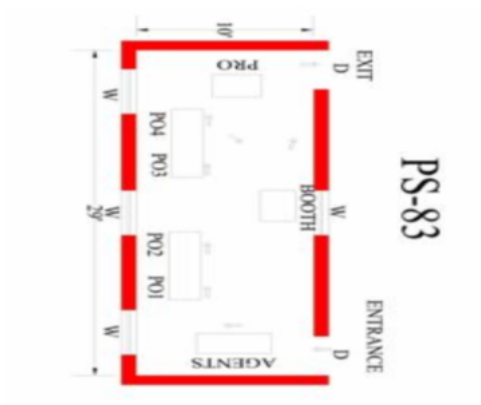

নির্বাচক নিবন্ধন আধিকারিকের স্বাক্ষর

Nazri Naksha

Google Map View

Polling Station Building Front View

Polling Station Front View

Cad View

Key MAP View

1 নাম : আবুল হাসান মোল্লা পিতার নাম: আলম মোল্লা বাড়ির নং : n0096 বয়স : 29 লিঙ্গ : পুরুষ	AQT1805811 ফটো উপলব্ধ	2 নাম : মমতাজ খাতুন স্বামীর নাম: আজিজ সেখ বাড়ির নং : n0130 বয়স : 35 লিঙ্গ : মহিলা	AQT1503366 ফটো উপলব্ধ	3 নাম : আলম মোল্লা পিতার নাম: সওকত আলি মোল্লা বাড়ির নং : n0096 বয়স : 46 লিঙ্গ : পুরুষ	AQT2119386 ফটো উপলব্ধ
4 নাম : শাকিলা বিবি স্বামীর নাম: সাইফুদ্দিন সেখ বাড়ির নং : n0125 বয়স : 38 লিঙ্গ : মহিলা	AQT0393546 ফটো উপলব্ধ	5 নাম : সাহিদ আলম পিতার নাম: রফিকুল ইসলাম বাড়ির নং : n0003 বয়স : 43 লিঙ্গ : পুরুষ	GFY1613538 ফটো উপলব্ধ	6 নাম : সাবিনা খাতুন পিতার নাম: কাসেম মন্ডল বাড়ির নং : n0121 বয়স : 38 লিঙ্গ : মহিলা	AQT0393504 ফটো উপলব্ধ
7 নাম : আজিমা বিবি সেখ স্বামীর নাম: সাহিদ আলম বাড়ির নং : n0003 বয়স : 32 লিঙ্গ : মহিলা	AQT1711241 ফটো উপলব্ধ	8 নাম : রফিকুল ইসলাম পিতার নাম: আব্দুস সত্তার বাড়ির নং : n0003 বয়স : 75 লিঙ্গ : পুরুষ	AQT2234151 ফটো উপলব্ধ	9 নাম : হাসনাবানু বিবি স্বামীর নাম: রফিকুল ইসলাম বাড়ির নং : n0003 বয়স : 67 লিঙ্গ : মহিলা	AQT2234094 ফটো উপলব্ধ
10 নাম : কারিমুল ইসলাম পিতার নাম: মুত সফিকুল ইসলাম বাড়ির নং : এন0118 বয়স : 23 লিঙ্গ : পুরুষ	AQT2307833 ফটো উপলব্ধ	11 নাম : সামিনাবিবি মোল্লা স্বামীর নাম: আলম মোল্লা বাড়ির নং : n0096 বয়স : 46 লিঙ্গ : মহিলা	GFY1464064 ফটো উপলব্ধ	12 নাম : বিউটি খাতুন স্বামীর নাম: রকি মোল্লা বাড়ির নং : রুস্তমপুর বয়স : 26 লিঙ্গ : মহিলা	AQT2221042 ফটো উপলব্ধ
13 নাম : সাহিনা খাতুন স্বামীর নাম: আবুল হাসান বাড়ির নং : এন0096 বয়স : 23 লিঙ্গ : মহিলা	AQT2563831 ফটো উপলব্ধ	14 নাম : দৌলাতুন বেগম বিবি স্বামীর নাম: সফিকুল ইসলাম বাড়ির নং : n0118 বয়স : 52 লিঙ্গ : মহিলা	WB/40/276/285293 ফটো উপলব্ধ	15 নাম : কাবীরুল ইসলাম পিতার নাম: সফিকুল ইসলাম বাড়ির নং : n0118 বয়স : 31 লিঙ্গ : পুরুষ	AQT1605245 ফটো উপলব্ধ
16 নাম : ফারহানা পারভিন স্বামীর নাম: রাকেশ মোল্লা বাড়ির নং : এন0025 বয়স : 24 লিঙ্গ : মহিলা	UPW2177228 ফটো উপলব্ধ	17 নাম : রোকিবুল ইসলাম পিতার নাম: তারিকুল ইসলাম বাড়ির নং : n0121 বয়স : 37 লিঙ্গ : পুরুষ	GFY2768372 ফটো উপলব্ধ	18 নাম : রাবেয়া বেগম স্বামীর নাম: তারিকুল ইসলাম বাড়ির নং : n0121 বয়স : 61 লিঙ্গ : মহিলা	WB/40/276/285222 ফটো উপলব্ধ
19 নাম : তারিকুল ইসলাম পিতার নাম: আব্দুস সত্তার বাড়ির নং : n0121 বয়স : 72 লিঙ্গ : পুরুষ	GFY1613546 ফটো উপলব্ধ	20 নাম : পাপিয়া খাতুন স্বামীর নাম: আরিফুল সেখ বাড়ির নং : এন0089 বয়স : 34 লিঙ্গ : মহিলা	AQT1759661 ফটো উপলব্ধ	21 নাম : সারজিনা খাতুন পিতার নাম: সাহিদ রহমান সেখ বাড়ির নং : এন00 বয়স : 24 লিঙ্গ : মহিলা	AQT2272961 ফটো উপলব্ধ
22 নাম : তুহিনা খাতুন স্বামীর নাম: মল্লিক বাড়ির নং : n0150 বয়স : 28 লিঙ্গ : মহিলা	AQT1961028 ফটো উপলব্ধ	23 নাম : সেলিনা খাতুন স্বামীর নাম: আরিফুল সেখ বাড়ির নং : n0142 বয়স : 30 লিঙ্গ : মহিলা	AQT1907294 ফটো উপলব্ধ	24 নাম : হাসমাতারা খাতুন পিতার নাম: রেজাক সেখ বাড়ির নং : n0152 বয়স : 29 লিঙ্গ : মহিলা	AQT1961044 ফটো উপলব্ধ
25 নাম : হাসিবা খাতুন পিতার নাম: বকুল মণ্ডল বাড়ির নং : n0137 বয়স : 29 লিঙ্গ : মহিলা	AQT1907245 ফটো উপলব্ধ	26 নাম : সেখ মিনহাজ উদ্দিন পারভেজ পিতার নাম: কাসেম আলি সেখ বাড়ির নং : n0151 বয়স : 27 লিঙ্গ : পুরুষ	AQT1961036 ফটো উপলব্ধ	27 নাম : হালিমা বিবি স্বামীর নাম: সাইফুল সেখ বাড়ির নং : n0140 বয়স : 27 লিঙ্গ : মহিলা	AQT1907278 ফটো উপলব্ধ
28 নাম : কুম্ভা বিবি স্বামীর নাম: তাহিরুল সেখ বাড়ির নং : n0139 বয়স : 29 লিঙ্গ : মহিলা	AQT1907260 ফটো উপলব্ধ	29 নাম : সাগর সেখ পিতার নাম: ইউনাস সেখ বাড়ির নং : U0001 বয়স : 50 লিঙ্গ : পুরুষ	WB/40/276/285211 ফটো উপলব্ধ	30 নাম : হামিদা খাতুন সেখ স্বামীর নাম: মইনুদ্দিন সেখ বাড়ির নং : n0001 বয়স : 40 লিঙ্গ : মহিলা	GFY2349058 ফটো উপলব্ধ