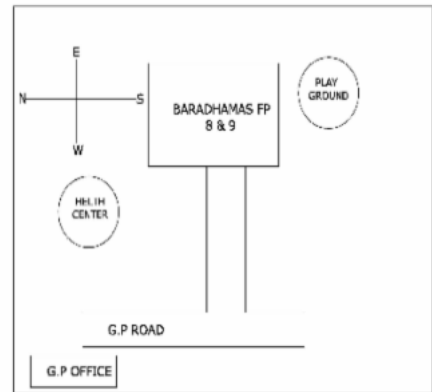

নির্বাচক নিবন্ধন আধিকারিকের স্বাক্ষর

Nazri Naksha

Google Map View

Polling Station Building Front View

Polling Station Front View

Cad View

Key MAP View

বিধানসভা নির্বাচনক্ষেত্রের নং, নাম : 264-কালনা
ভাগ নং, নাম : 1-বড়ধামাস(পশ্চিমপাড়া)