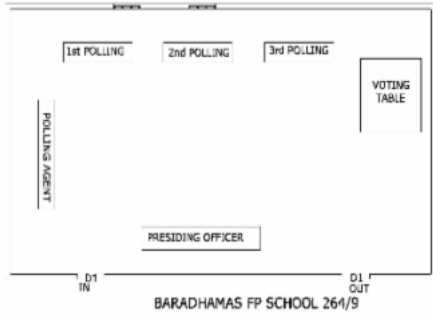

নির্বাচক নিবন্ধন আধিকারিকের স্বাক্ষর

Nazri Naksha

Google Map View

Polling Station Building Front View

Polling Station Front View

Cad View

Key MAP View

বিধানসভা নির্বাচনক্ষেত্রের নং, নাম : 264-কালনা
ভাগ নং, নাম : 1-বড়ধামাস(পশ্চিমপাড়া)