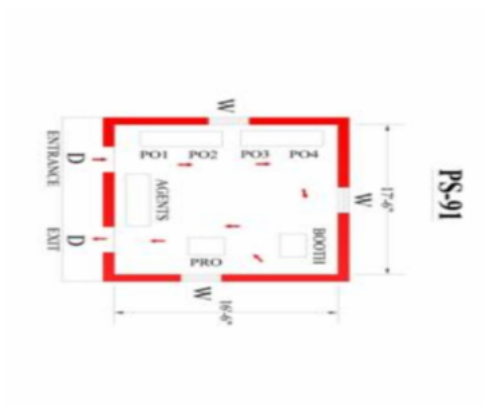

নির্বাচক নিবন্ধন আধিকারিকের স্বাক্ষর

Nazri Naksha

Google Map View

Polling Station Building Front View

Polling Station Front View

Cad View

Key MAP View

1 নাম : মানিক সেন পিতার নাম : আব্দুল আজ্জাত সেখ বাড়ির নং : n0126 বয়স : 31 লিঙ্গ : পুরুষ	AQT1494590 ফটো উপলব্ধ	2 নাম : মহঃ সাকিব আয়াজ পিতার নাম : আব্দুল সেলিম বাড়ির নং : পুরাতন হাট বয়স : 33 লিঙ্গ : পুরুষ	AQT1300466 ফটো উপলব্ধ	3 নাম : সেখ বাবর আলি পিতার নাম : সেখ সুলতান বাড়ির নং : n0229 বয়স : 48 লিঙ্গ : পুরুষ	AQT1609486 ফটো উপলব্ধ
4 নাম : খাইরুল্লাহ খাতুন স্বামীর নাম : আমিনুর বাড়ির নং : n0209 বয়স : 38 লিঙ্গ : মহিলা	GFY2635076 ফটো উপলব্ধ	5 নাম : সাহেবা বিবি স্বামীর নাম : নুর মহম্মদ সেখ বাড়ির নং : n0203 বয়স : 55 লিঙ্গ : মহিলা	WB/40/276/309433 ফটো উপলব্ধ	6 নাম : আব্দুর রহমান পিতার নাম : আবুল কাশেম বাড়ির নং : n0177 বয়স : 64 লিঙ্গ : পুরুষ	WB/40/276/312256 ফটো উপলব্ধ
7 নাম : রফিকুল নাহার পিতার নাম : মহম্মদ আনসার আলি বাড়ির নং : n0166 বয়স : 52 লিঙ্গ : মহিলা	AQT2200517 ফটো উপলব্ধ	8 নাম : আবদুল সালিম পিতার নাম : আবদুল রেজাক বাড়ির নং : n0165 বয়স : 64 লিঙ্গ : পুরুষ	AQT2232163 ফটো উপলব্ধ	9 নাম : তসলিমা নাসরিন পিতার নাম : নাসিরউদ্দিন সেখ বাড়ির নং : n0259 বয়স : 31 লিঙ্গ : মহিলা	AQT1909761 ফটো উপলব্ধ
10 নাম : সাইদা খাতুন পিতার নাম : আবুল কাশেম বাড়ির নং : n0177 বয়স : 56 লিঙ্গ : মহিলা	AQT2232379 ফটো উপলব্ধ	11 নাম : সেখ এরসাদ আলি পিতার নাম : আব্দুল রেজাক সেখ বাড়ির নং : n0165 বয়স : 66 লিঙ্গ : পুরুষ	AQT2232205 ফটো উপলব্ধ	12 নাম : সুগুস্তা নাসরিন রহমান পিতার নাম : আব্দুর রহমান বাড়ির নং : n0177 বয়স : 28 লিঙ্গ : মহিলা	AQT1808898 ফটো উপলব্ধ
13 নাম : সেখ মুস্তাফি রহমান পিতার নাম : মোস্তাজ আলি সেখ বাড়ির নং : n0253 বয়স : 27 লিঙ্গ : পুরুষ	AQT1909704 ফটো উপলব্ধ	14 নাম : নাসরিন পারভিন স্বামীর নাম : রফিকুর রহমান বাড়ির নং : n0177 বয়স : 32 লিঙ্গ : মহিলা	AQT2002681 ফটো উপলব্ধ	15 নাম : সাবিনা ইয়াসমিন পিতার নাম : সেখ এরসাদ আলি বাড়ির নং : n0165 বয়স : 40 লিঙ্গ : মহিলা	AQT0429365 ফটো উপলব্ধ
16 নাম : রাজু সেখ পিতার নাম : সেখ বাবর আলি বাড়ির নং : N0229 বয়স : 24 লিঙ্গ : পুরুষ	AQT2258259 ফটো উপলব্ধ	17 নাম : সেখ তৌসিফ জিয়া পিতার নাম : সেখ এরসাদ আলি বাড়ির নং : n0165 বয়স : 24 লিঙ্গ : পুরুষ	AQT2258150 ফটো উপলব্ধ	18 নাম : জেবা নাসরিন পিতার নাম : মস্তাজ আলি সেখ বাড়ির নং : n0165 বয়স : 25 লিঙ্গ : মহিলা	AQT2258085 ফটো উপলব্ধ
19 নাম : নুরজাহান বেগম স্বামীর নাম : আব্দুল সেলিম বাড়ির নং : n0165 বয়স : 57 লিঙ্গ : মহিলা	AQT2290054 ফটো উপলব্ধ	20 নাম : সাবেরা বিবি স্বামীর নাম : মুজিবুর রহমান সেখ বাড়ির নং : n0262 বয়স : 49 লিঙ্গ : মহিলা	AQT1909795 ফটো উপলব্ধ	21 নাম : মস্তাজ আলি সেখ পিতার নাম : আব্দুল রেজাক সেখ বাড়ির নং : n0165 বয়স : 58 লিঙ্গ : পুরুষ	AQT2362945 ফটো উপলব্ধ
22 নাম : রফিকুর রহমান পিতার নাম : আব্দুর রহমান বাড়ির নং : n0177 বয়স : 37 লিঙ্গ : পুরুষ	AQT0429217 ফটো উপলব্ধ	23 নাম : সুলতানা বেগম স্বামীর নাম : মনতাজ আলি বাড়ির নং : n0165 বয়স : 44 লিঙ্গ : মহিলা	GFY1611359 ফটো উপলব্ধ	24 নাম : সালমা সুলতানা স্বামীর নাম : সফিকুর রহমান বাড়ির নং : n0177 বয়স : 29 লিঙ্গ : মহিলা	AQT2486934 ফটো উপলব্ধ
25 নাম : ফিরোজা খাতুন স্বামীর নাম : আব্দুল রসুল সেখ বাড়ির নং : n0239 বয়স : 33 লিঙ্গ : মহিলা	AQT1481613 ফটো উপলব্ধ	26 নাম : মসিহুন নাহার পিতার নাম : মহম্মদ আনসার আলি বাড়ির নং : n0166 বয়স : 38 লিঙ্গ : মহিলা	AQT1808765 ফটো উপলব্ধ	27 নাম : হাসিনা বিবি স্বামীর নাম : বাবুর আলি সেখ বাড়ির নং : n0117 বয়স : 39 লিঙ্গ : মহিলা	AQT2031458 ফটো উপলব্ধ
28 নাম : সেখ সাবনুরউদ্দিন পিতার নাম : কামালউদ্দিন সেখ বাড়ির নং : N0159 বয়স : 26 লিঙ্গ : পুরুষ	AQT2028892 ফটো উপলব্ধ	29 নাম : নাসিমা রহমান স্বামীর নাম : আব্দুর রহমান বাড়ির নং : n0177 বয়স : 58 লিঙ্গ : মহিলা	WB/40/276/312257 ফটো উপলব্ধ	30 নাম : সফিকুর রহমান পিতার নাম : আব্দুর রহমান বাড়ির নং : n0177 বয়স : 36 লিঙ্গ : পুরুষ	AQT1300250 ফটো উপলব্ধ