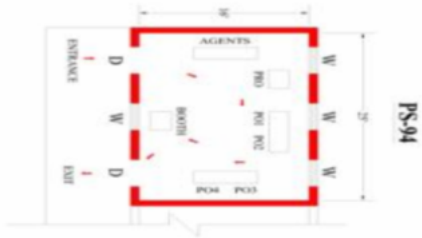

নির্বাচক নিবন্ধন আধিকারিকের স্বাক্ষর

Nazri Naksha

Google Map View

Polling Station Building Front View

Polling Station Front View

Cad View

Key MAP View

বিধানসভা নির্বাচনক্ষেত্রের নং, নাম : 264-কালনা
ভাগ নং, নাম : 1-উত্তর গোয়াড়াপাড়া সেখপাড়া