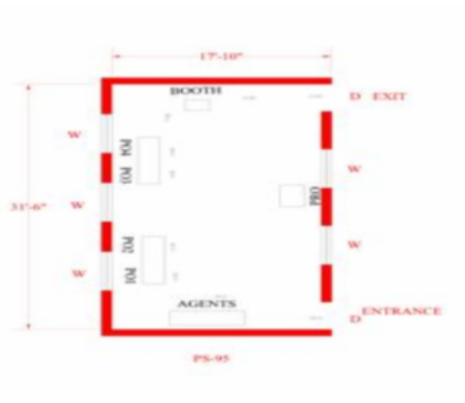

নির্বাচক নিবন্ধন আধিকারিকের স্বাক্ষর

Nazri Naksha

Google Map View

Polling Station Building Front View

Polling Station Front View

Cad View

Key MAP View

1	WB/40/277/657088	নাম : আসরাফুল্লাহ বেগম স্বামীর নাম: সানোয়াজ বিশ্বাস বাড়ির নং : n0169 বয়স : 55 লিঙ্গ : মহিলা	ফটো উপলব্ধ	2	GFY2703262	নাম : বিপুল আইচ পিতার নাম: পরেশ চন্দ্র আইচ বাড়ির নং : n0033 বয়স : 65 লিঙ্গ : পুরুষ	ফটো উপলব্ধ	3	AQT1495431	নাম : পলি আইচ পিতার নাম: বিপুল চন্দ্র আইচ বাড়ির নং : n0033 বয়স : 31 লিঙ্গ : মহিলা	ফটো উপলব্ধ
4	GFY2703270	নাম : শীলা আইচ স্বামীর নাম: বিপুল আইচ বাড়ির নং : n0160 বয়স : 52 লিঙ্গ : মহিলা	ফটো উপলব্ধ	5	GFY2238855	নাম : জয়দেব আইচ পিতার নাম: নির্মল আইচ বাড়ির নং : n0155 বয়স : 42 লিঙ্গ : পুরুষ	ফটো উপলব্ধ	6	GFY1181478	নাম : পুতুল আইচ স্বামীর নাম: নির্মল আইচ বাড়ির নং : n0155 বয়স : 55 লিঙ্গ : মহিলা	ফটো উপলব্ধ
7	GFY1181486	নাম : নির্মল আইচ পিতার নাম: পরেশ আইচ বাড়ির নং : n0155 বয়স : 61 লিঙ্গ : পুরুষ	ফটো উপলব্ধ	8	AQT1611318	নাম : রাকেশ আগরওয়াল পিতার নাম: রামজীলাল আগরওয়াল বাড়ির নং : n0112 বয়স : 32 লিঙ্গ : পুরুষ	ফটো উপলব্ধ	9	GFY2723815	নাম : রাজেশ আগরওয়াল পিতার নাম: রামজীলাল আগরওয়াল বাড়ির নং : n0112 বয়স : 38 লিঙ্গ : পুরুষ	ফটো উপলব্ধ
10	WB/40/276/300436	নাম : কমলেশ আগরওয়াল স্বামীর নাম: রামজীলাল আগরওয়াল বাড়ির নং : n0112 বয়স : 54 লিঙ্গ : মহিলা	ফটো উপলব্ধ	11	WB/40/276/300433	নাম : রামজীলাল আগরওয়াল পিতার নাম: নাথুরাম আগরওয়াল বাড়ির নং : n0112 বয়স : 58 লিঙ্গ : পুরুষ	ফটো উপলব্ধ	12	AQT1137538	নাম : জয়দেব আচার্য পিতার নাম: গোপাল আচার্য বাড়ির নং : n0166 বয়স : 40 লিঙ্গ : পুরুষ	ফটো উপলব্ধ
13	AQT1495308	নাম : সম্পা সরকার (আচার্য) স্বামীর নাম: জয়দেব (আচার্য) বাড়ির নং : n0165 বয়স : 31 লিঙ্গ : মহিলা	ফটো উপলব্ধ	14	AQT1495365	নাম : বিশ্বজিৎ আচার্য পিতার নাম: গোপাল আচার্য বাড়ির নং : n0165 বয়স : 33 লিঙ্গ : পুরুষ	ফটো উপলব্ধ	15	AQT1137520	নাম : বুলু আচার্য স্বামীর নাম: গোপাল আচার্য বাড়ির নং : n0165 বয়স : 60 লিঙ্গ : মহিলা	ফটো উপলব্ধ
16	AQT2097012	নাম : সোমা আচার্য মায়ের নাম: বুলু আচার্য বাড়ির নং : এন0165 বয়স : 30 লিঙ্গ : মহিলা	ফটো উপলব্ধ	17	AQT2561553	নাম : পুতুল মালকর স্বামীর নাম: বিশ্বজিৎ আচার্য বাড়ির নং : নিভুজী বাজার বয়স : 23 লিঙ্গ : মহিলা	ফটো উপলব্ধ	18	AQT1216761	নাম : সুমনা কুমার স্বামীর নাম: সুজয় কুমার বাড়ির নং : n0116 বয়স : 37 লিঙ্গ : মহিলা	ফটো উপলব্ধ
19	GFY1383355	নাম : সুজয় কুমার পিতার নাম: শুধাংশু কুমার বাড়ির নং : n0116 বয়স : 47 লিঙ্গ : পুরুষ	ফটো উপলব্ধ	20	WB/40/276/300132	নাম : বেলা কুমার স্বামীর নাম: শুধাংশু কুমার বাড়ির নং : n0116 বয়স : 72 লিঙ্গ : মহিলা	ফটো উপলব্ধ	21	AQT2175248	নাম : মদন মালিক পিতার নাম: বিজয় মালিক বাড়ির নং : n0005 বয়স : 58 লিঙ্গ : পুরুষ	ফটো উপলব্ধ
22	AQT2175230	নাম : গৌরী মালিক স্বামীর নাম: মদন মালিক বাড়ির নং : n0005 বয়স : 49 লিঙ্গ : মহিলা	ফটো উপলব্ধ	23	AQT1611649	নাম : কচি মালিক স্বামীর নাম: মদন মালিক বাড়ির নং : n0005 বয়স : 42 লিঙ্গ : মহিলা	ফটো উপলব্ধ	24	AQT1810092	নাম : সুলতা কীর্তনীয়া পিতার নাম: সতীশ কীর্তনীয়া বাড়ির নং : n0065 বয়স : 29 লিঙ্গ : মহিলা	ফটো উপলব্ধ
25	AQT1810266	নাম : শিল্পী কীর্তনীয়া স্বামীর নাম: বিশ্বজিৎ কীর্তনীয়া বাড়ির নং : n0099 বয়স : 29 লিঙ্গ : মহিলা	ফটো উপলব্ধ	26	ZUM1751965	নাম : সোমা বিশ্বাস পিতার নাম: অখিল বিশ্বাস বাড়ির নং : n0100 বয়স : 29 লিঙ্গ : মহিলা	ফটো উপলব্ধ	27	AQT2545424	নাম : গোবিন্দ কীর্তনীয়া পিতার নাম: রেবতী কীর্তনীয়া বাড়ির নং : n0100 বয়স : 70 লিঙ্গ : পুরুষ	ফটো উপলব্ধ
28	AQT1561877	নাম : রাখী কীর্তনীয়া মন্ডল স্বামীর নাম: গৌতম কীর্তনীয়া বাড়ির নং : n0100 বয়স : 34 লিঙ্গ : মহিলা	ফটো উপলব্ধ	29	GFY2358752	নাম : উত্তম কীর্তনীয়া পিতার নাম: গোবিন্দ কীর্তনীয়া বাড়ির নং : n0100 বয়স : 40 লিঙ্গ : পুরুষ	ফটো উপলব্ধ	30	WB/40/276/300171	নাম : সতীশ কীর্তনীয়া পিতার নাম: মনিন্দ্র কীর্তনীয়া বাড়ির নং : n0065 বয়স : 65 লিঙ্গ : পুরুষ	ফটো উপলব্ধ