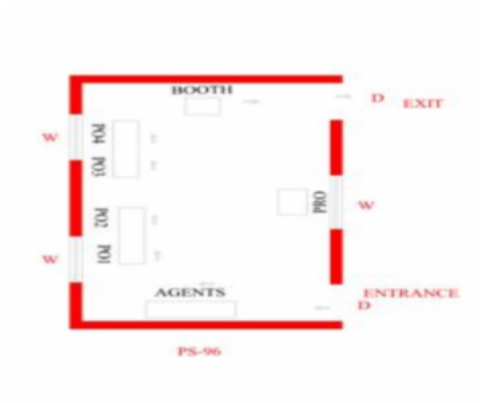

নির্বাচক নিবন্ধন আধিকারিকের স্বাক্ষর

Nazri Naksha

Google Map View

Polling Station Building Front View

Polling Station Front View

Cad View

Key MAP View

1 নাম : সুমিলী সেন (মাঝি) স্বামীর নাম: খোকন মাঝি বাড়ির নং : n0133 বয়স : 38 লিঙ্গ : মহিলা	AQT1611557 ফটো উপলব্ধ	2 নাম : নূরজাহান বিবি স্বামীর নাম: মানাজাত সেখ বাড়ির নং : n0043 বয়স : 51 লিঙ্গ : মহিলা	AQT2175883 ফটো উপলব্ধ	3 নাম : বৃন্দা সেখ (শউল) স্বামীর নাম: সাহিবুল সেখ বাড়ির নং : n0127 বয়স : 38 লিঙ্গ : মহিলা	GFY2631356 ফটো উপলব্ধ
4 নাম : সখিনা খাতুন স্বামীর নাম: ইউসুফ আলি সেখ বাড়ির নং : n0128 বয়স : 42 লিঙ্গ : মহিলা	AQT1612175 ফটো উপলব্ধ	5 নাম : রকিব আহমেদ সেখ পিতার নাম: কাদের আলি সেখ বাড়ির নং : n0098 বয়স : 28 লিঙ্গ : পুরুষ	AQT1876481 ফটো উপলব্ধ	6 নাম : জুলেখা খাতুন খান স্বামীর নাম: আসমান সেখ বাড়ির নং : n0124 বয়স : 39 লিঙ্গ : মহিলা	AQT1357128 ফটো উপলব্ধ
7 নাম : রহিমা বিবি স্বামীর নাম: কাদেরআলী সেখ বাড়ির নং : n0098 বয়স : 51 লিঙ্গ : মহিলা	GFY1382878 ফটো উপলব্ধ	8 নাম : সেখ হাসিব আহমেদ পিতার নাম: সেখ বাবর আলি বাড়ির নং : n0178 বয়স : 29 লিঙ্গ : পুরুষ	AQT1989342 ফটো উপলব্ধ	9 নাম : হোসেনয়ারা খাতুন স্বামীর নাম: জালাল উদ্দিন সেখ বাড়ির নং : n0128 বয়স : 42 লিঙ্গ : মহিলা	GFY2351450 ফটো উপলব্ধ
10 নাম : সাবানা খাতুন পিতার নাম: আব্দুল সালাম সেখ বাড়ির নং : n0184 বয়স : 28 লিঙ্গ : মহিলা	AQT2032118 ফটো উপলব্ধ	11 নাম : সালমা সুলতানা স্বামীর নাম: হাসিবুল সেখ বাড়ির নং : n0042 বয়স : 36 লিঙ্গ : মহিলা	AQT1136951 ফটো উপলব্ধ	12 নাম : আনিসা খাতুন পিতার নাম: কল্যাণ সেখ বাড়ির নং : n0177 বয়স : 29 লিঙ্গ : মহিলা	AQT1989334 ফটো উপলব্ধ
13 নাম : রূপালী খাতুন স্বামীর নাম: ইউসুফ সেখ বাড়ির নং : n0171 বয়স : 29 লিঙ্গ : মহিলা	AQT1989201 ফটো উপলব্ধ	14 নাম : গৌরাঙ্গচন্দ্র দে পিতার নাম: সুনীল দে বাড়ির নং : n0082 বয়স : 58 লিঙ্গ : পুরুষ	WB/40/276/300111 ফটো উপলব্ধ	15 নাম : আরতি বালা স্বামীর নাম: কমল বালা বাড়ির নং : n0139 বয়স : 35 লিঙ্গ : মহিলা	AQT1216795 ফটো উপলব্ধ
16 নাম : শ্যামল বালা পিতার নাম: নেপাল বালা বাড়ির নং : n0141 বয়স : 46 লিঙ্গ : পুরুষ	GFY2357457 ফটো উপলব্ধ	17 নাম : কমল বালা পিতার নাম: নেপাল বালা বাড়ির নং : n0140 বয়স : 45 লিঙ্গ : পুরুষ	GFY2357465 ফটো উপলব্ধ	18 নাম : শীলা বালা স্বামীর নাম: বিমল বালা বাড়ির নং : n0138 বয়স : 39 লিঙ্গ : মহিলা	GFY2359131 ফটো উপলব্ধ
19 নাম : বিমল বালা পিতার নাম: নেপাল বালা বাড়ির নং : n0137 বয়স : 53 লিঙ্গ : পুরুষ	AQT2175602 ফটো উপলব্ধ	20 নাম : মিঠু বালা স্বামীর নাম: নির্মল বালা বাড়ির নং : n0135 বয়স : 51 লিঙ্গ : মহিলা	GFY1382787 ফটো উপলব্ধ	21 নাম : নির্মল বালা পিতার নাম: নেপাল বালা বাড়ির নং : n0134 বয়স : 58 লিঙ্গ : পুরুষ	AQT2175537 ফটো উপলব্ধ
22 নাম : সুজয় বালা পিতার নাম: নির্মল বালা বাড়ির নং : এন0025 বয়স : 25 লিঙ্গ : পুরুষ	AQT2097095 ফটো উপলব্ধ	23 নাম : আয়েশা বেগম স্বামীর নাম: উম্মান সেখ বাড়ির নং : এন0144 বয়স : 38 লিঙ্গ : মহিলা	AQT2448074 ফটো উপলব্ধ	24 নাম : মাফিজা বিবি স্বামীর নাম: সাহাজান আলি সেখ বাড়ির নং : n0097 বয়স : 65 লিঙ্গ : মহিলা	GFY1382936 ফটো উপলব্ধ
25 নাম : ফারহীন খাতুন পিতার নাম: সামিম সেখ বাড়ির নং : নিভুজী বাজার বয়স : 21 লিঙ্গ : মহিলা	AQT2486942 ফটো উপলব্ধ	26 নাম : সাইদুল সেখ পিতার নাম: সামিম সেখ বাড়ির নং : n0053 বয়স : 38 লিঙ্গ : পুরুষ	GFY2723922 ফটো উপলব্ধ	27 নাম : সামসের সেখ পিতার নাম: নুর সেখ বাড়ির নং : n0053 বয়স : 52 লিঙ্গ : পুরুষ	GFY2357200 ফটো উপলব্ধ
28 নাম : জরিলা বিবি স্বামীর নাম: মহিউর সেখ বাড়ির নং : n0053 বয়স : 69 লিঙ্গ : মহিলা	GFY2357218 ফটো উপলব্ধ	29 নাম : রাজ রানি বিবি স্বামীর নাম: মহিউর সেখ বাড়ির নং : n0053 বয়স : 51 লিঙ্গ : মহিলা	GFY2630614 ফটো উপলব্ধ	30 নাম : মপিবিবি স্বামীর নাম: সামসের বাড়ির নং : n0053 বয়স : 40 লিঙ্গ : মহিলা	GFY2094035 ফটো উপলব্ধ