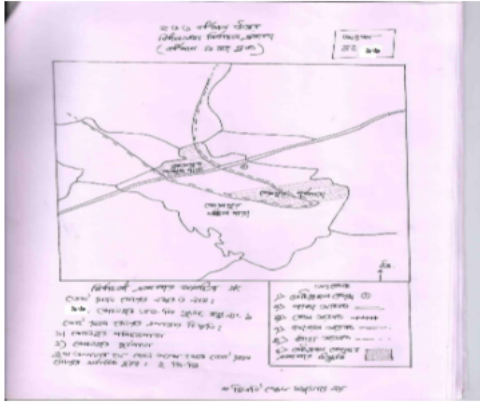

Nazri Naksha