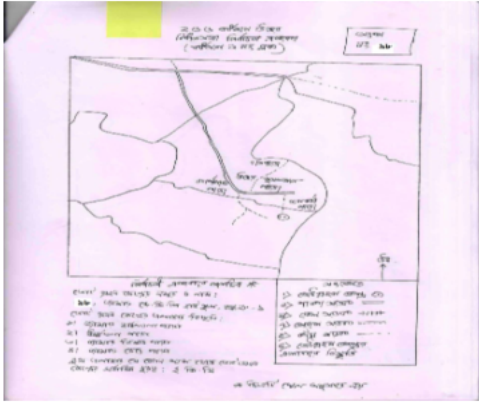

Nazri Naksha