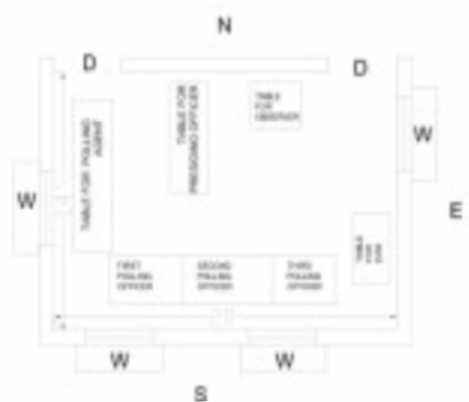

নির্বাচক নিবন্ধন আধিকারিকের স্বাক্ষর

Nazri Naksha

Google Map View

Polling Station Building Front View

Polling Station Front View

Cad View

Key MAP View

<p>1</p> <p>নাম : সাবিনা কিকু স্বামীর নাম: রামিন মান্ডি বাড়ির নং : n0068 বয়স : 53 লিঙ্গ : মহিলা</p> <p>ফটো উপলব্ধ</p>	MQQ1613728	<p>2</p> <p>নাম : রুস্পা কর্মকার (দাশ) স্বামীর নাম: তারক নাথ দাশ বাড়ির নং : n0083 বয়স : 38 লিঙ্গ : মহিলা</p> <p>ফটো উপলব্ধ</p>	IMW1482884	<p>3</p> <p>নাম : অক্ষিত গাঙ্গুলী পিতার নাম: জয়দেব গাঙ্গুলী বাড়ির নং : এন এইচ বয়স : 25 লিঙ্গ : পুরুষ</p> <p>ফটো উপলব্ধ</p>	IMW2151520
<p>4</p> <p>নাম : প্রশান্ত কর পিতার নাম: উমাপদ কর বাড়ির নং : n0049 বয়স : 53 লিঙ্গ : পুরুষ</p> <p>ফটো উপলব্ধ</p>	WB/39/270/414291	<p>5</p> <p>নাম : জুলি কর স্বামীর নাম: প্রশান্ত কর বাড়ির নং : n0049 বয়স : 41 লিঙ্গ : মহিলা</p> <p>ফটো উপলব্ধ</p>	BXX3211455	<p>6</p> <p>নাম : শ্রীমন্ত কর পিতার নাম: উমাপদ কর বাড়ির নং : n0049 বয়স : 49 লিঙ্গ : পুরুষ</p> <p>ফটো উপলব্ধ</p>	WB/39/270/414204
<p>7</p> <p>নাম : সুমিত্রা কবু পিতার নাম: কালীপদ কবু বাড়ির নং : n0088 বয়স : 86 লিঙ্গ : মহিলা</p> <p>ফটো উপলব্ধ</p>	IMW1153402	<p>8</p> <p>নাম : বাসুদেব কবু পিতার নাম: কালীপদ কবু বাড়ির নং : n0087 বয়স : 50 লিঙ্গ : পুরুষ</p> <p>ফটো উপলব্ধ</p>	IMW1153428	<p>9</p> <p>নাম : সন্ন্যাসী কবু পিতার নাম: কালীপদ কবু বাড়ির নং : n0084 বয়স : 56 লিঙ্গ : পুরুষ</p> <p>ফটো উপলব্ধ</p>	IMW1153436
<p>10</p> <p>নাম : সুমিতা কর স্বামীর নাম: শ্রীমন্ত কর বাড়ির নং : n0049 বয়স : 37 লিঙ্গ : মহিলা</p> <p>ফটো উপলব্ধ</p>	BXX3211612	<p>11</p> <p>নাম : মমতা কোঙার স্বামীর নাম: কার্তিক কোঙার বাড়ির নং : n0060 বয়স : 54 লিঙ্গ : মহিলা</p> <p>ফটো উপলব্ধ</p>	IMW2314722	<p>12</p> <p>নাম : সুমন কুমার কোঙার পিতার নাম: রাম চন্দ্র কোঙার বাড়ির নং : n0065 বয়স : 38 লিঙ্গ : পুরুষ</p> <p>ফটো উপলব্ধ</p>	BXX3276680
<p>13</p> <p>নাম : রেবা কোঙার স্বামীর নাম: রামচন্দ্র কোঙার বাড়ির নং : n0065 বয়স : 60 লিঙ্গ : মহিলা</p> <p>ফটো উপলব্ধ</p>	WB/39/270/414473	<p>14</p> <p>নাম : রামচন্দ্র কোঙার পিতার নাম: রসরাজ কোঙার বাড়ির নং : n0065 বয়স : 67 লিঙ্গ : পুরুষ</p> <p>ফটো উপলব্ধ</p>	BXX0772624	<p>15</p> <p>নাম : শোভন কোঙার পিতার নাম: সনৎ কোঙার বাড়ির নং : n0062 বয়স : 32 লিঙ্গ : পুরুষ</p> <p>ফটো উপলব্ধ</p>	IMW1482819
<p>16</p> <p>নাম : মিনতি কোঙার স্বামীর নাম: সনৎ কোঙার বাড়ির নং : n0062 বয়স : 56 লিঙ্গ : মহিলা</p> <p>ফটো উপলব্ধ</p>	WB/39/270/414772	<p>17</p> <p>নাম : সনৎ কোঙার পিতার নাম: নিত্যানন্দ কোঙার বাড়ির নং : n0062 বয়স : 67 লিঙ্গ : পুরুষ</p> <p>ফটো উপলব্ধ</p>	WB/39/270/414786	<p>18</p> <p>নাম : রীতা কোঙার স্বামীর নাম: উত্তম কোঙার বাড়ির নং : n0059 বয়স : 57 লিঙ্গ : মহিলা</p> <p>ফটো উপলব্ধ</p>	WB/39/270/414739
<p>19</p> <p>নাম : পম্পা কোঙার স্বামীর নাম: শ্যামল কোঙার বাড়ির নং : n0059 বয়স : 47 লিঙ্গ : মহিলা</p> <p>ফটো উপলব্ধ</p>	BXX1941939	<p>20</p> <p>নাম : আঙ্গুর কোঙার স্বামীর নাম: লালবাহাদুর কোঙার বাড়ির নং : n0059 বয়স : 51 লিঙ্গ : মহিলা</p> <p>ফটো উপলব্ধ</p>	BXX1942895	<p>21</p> <p>নাম : লালবাহাদুর কোঙার পিতার নাম: কমলাকান্ত কোঙার বাড়ির নং : n0059 বয়স : 57 লিঙ্গ : পুরুষ</p> <p>ফটো উপলব্ধ</p>	WB/39/270/414303
<p>22</p> <p>নাম : উত্তম কুমার কোঙার পিতার নাম: কমলাকান্ত কোঙার বাড়ির নং : n0059 বয়স : 67 লিঙ্গ : পুরুষ</p> <p>ফটো উপলব্ধ</p>	WB/39/270/414054	<p>23</p> <p>নাম : কল্যাণী কোঙার স্বামীর নাম: নিখিল কোঙার বাড়ির নং : n0059 বয়স : 61 লিঙ্গ : মহিলা</p> <p>ফটো উপলব্ধ</p>	WB/39/270/414735	<p>24</p> <p>নাম : অতীক কোঙার পিতার নাম: সঞ্জয় কোঙার বাড়ির নং : n0040 বয়স : 35 লিঙ্গ : পুরুষ</p> <p>ফটো উপলব্ধ</p>	IMW1060383
<p>25</p> <p>নাম : রীতা কোঙার স্বামীর নাম: সঞ্জয় কোঙার বাড়ির নং : n0040 বয়স : 59 লিঙ্গ : মহিলা</p> <p>ফটো উপলব্ধ</p>	WB/39/270/414481	<p>26</p> <p>নাম : সঞ্জয় কোঙার পিতার নাম: প্রজারঞ্জন কোঙার বাড়ির নং : n0040 বয়স : 63 লিঙ্গ : পুরুষ</p> <p>ফটো উপলব্ধ</p>	WB/39/270/414051	<p>27</p> <p>নাম : প্রিয়াংকা কোঙার স্বামীর নাম: অতীক কোঙার বাড়ির নং : n0112 বয়স : 29 লিঙ্গ : মহিলা</p> <p>ফটো উপলব্ধ</p>	IMW1860329
<p>28</p> <p>নাম : কার্তিক কোঙার পিতার নাম: রসরাজ কোঙার বাড়ির নং : n0065 বয়স : 61 লিঙ্গ : পুরুষ</p> <p>ফটো উপলব্ধ</p>	IMW2314706	<p>29</p> <p>নাম : দেবসিতা কোঙার স্বামীর নাম: সুমন কুমার কোঙার বাড়ির নং : N0065 বয়স : 26 লিঙ্গ : মহিলা</p> <p>ফটো উপলব্ধ</p>	RPB2025328	<p>30</p> <p>নাম : শ্যামল কুমার কোঙার পিতার নাম: কমলা কান্ত কোঙার বাড়ির নং : n0059 বয়স : 56 লিঙ্গ : পুরুষ</p> <p>ফটো উপলব্ধ</p>	IMW2470763