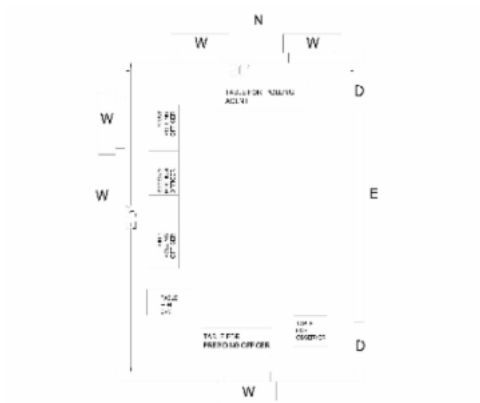

নির্বাচক নিবন্ধন আধিকারিকের স্বাক্ষর

Nazri Naksha

Google Map View

Polling Station Building Front View

Polling Station Front View

Cad View

Key MAP View

1 নাম : মন্দিরা যশ স্বামীর নাম: গৌতম যশ বাড়ির নং : n0135 বয়স : 35 লিঙ্গ : মহিলা	IMW1283472 ফটো উপলব্ধ	2 নাম : মিঠু দাঁ স্বামীর নাম: তপন কুমার দাঁ বাড়ির নং : এন এইচ বয়স : 51 লিঙ্গ : মহিলা	IMW2147171 ফটো উপলব্ধ	3 নাম : সুরত বন্দ্যোপাধ্যায় পিতার নাম: কুলন বন্দ্যোপাধ্যায় বাড়ির নং : n0154 বয়স : 38 লিঙ্গ : পুরুষ	BXX3100781 ফটো উপলব্ধ
4 নাম : উমা মন্ডল স্বামীর নাম: স্বপন মন্ডল বাড়ির নং : এন01311 বয়স : 37 লিঙ্গ : মহিলা	IMW2473486 ফটো উপলব্ধ	5 নাম : শ্যামা যশ স্বামীর নাম: কৃষ্ণধন যশ বাড়ির নং : n0135 বয়স : 63 লিঙ্গ : মহিলা	IMW2469831 ফটো উপলব্ধ	6 নাম : কুন্তল যশ পিতার নাম: কৃষ্ণধন যশ বাড়ির নং : n0135 বয়স : 49 লিঙ্গ : পুরুষ	BXX1967223 ফটো উপলব্ধ
7 নাম : কৃষ্ণধন যশ পিতার নাম: হিতলাল যশ বাড়ির নং : n0135 বয়স : 71 লিঙ্গ : পুরুষ	IMW2469856 ফটো উপলব্ধ	8 নাম : কুমা বাউরী স্বামীর নাম: সনু বাউরী বাড়ির নং : এন 036 বয়স : 27 লিঙ্গ : মহিলা	IMW2147205 ফটো উপলব্ধ	9 নাম : মন্দিরা বাউরী স্বামীর নাম: শ্যামল বাউরী বাড়ির নং : এন এইচ বয়স : 26 লিঙ্গ : মহিলা	IMW2173466 ফটো উপলব্ধ
10 নাম : সৌরভ মন্ডল পিতার নাম: মুক্তিপদ মন্ডল বাড়ির নং : n0481 বয়স : 26 লিঙ্গ : পুরুষ	IMW2038628 ফটো উপলব্ধ	11 নাম : রিয়া ব্যানার্জী পিতার নাম: প্রবীর ব্যানার্জী বাড়ির নং : এন0154 বয়স : 27 লিঙ্গ : মহিলা	UUD2062925 ফটো উপলব্ধ	12 নাম : আদুরানী ঘোষাল স্বামীর নাম: মুক্তিলাল ঘোষাল বাড়ির নং : n0255 বয়স : 75 লিঙ্গ : মহিলা	IMW1485622 ফটো উপলব্ধ
13 নাম : সত্যনারায়ন যশ পিতার নাম: সত্যনারায়ন যশ বাড়ির নং : n0145 বয়স : 61 লিঙ্গ : পুরুষ	IMW2604726 ফটো উপলব্ধ	14 নাম : নিবেদিতা যশ স্বামীর নাম: শান্তিমোহন যশ বাড়ির নং : n0145 বয়স : 49 লিঙ্গ : মহিলা	IMW2604775 ফটো উপলব্ধ	15 নাম : অরিত্র যশ পিতার নাম: শান্তি মোহন যশ বাড়ির নং : n0145 বয়স : 28 লিঙ্গ : পুরুষ	IMW1861319 ফটো উপলব্ধ
16 নাম : পুষ্পরানী কুন্ডু স্বামীর নাম: বাঞ্ছারাম কুন্ডু বাড়ির নং : n0230 বয়স : 69 লিঙ্গ : মহিলা	IMW1485374 ফটো উপলব্ধ	17 নাম : সূতপা কুন্ডু স্বামীর নাম: রাধাগোবিন্দ কুন্ডু বাড়ির নং : n0232 বয়স : 38 লিঙ্গ : মহিলা	IMW1485390 ফটো উপলব্ধ	18 নাম : রাধাগোবিন্দ কুন্ডু পিতার নাম: বাঞ্ছারাম কুন্ডু বাড়ির নং : n0231 বয়স : 48 লিঙ্গ : পুরুষ	IMW1485382 ফটো উপলব্ধ
19 নাম : পিউ কেশ স্বামীর নাম: সুকুমার কেশ বাড়ির নং : n0228 বয়স : 59 লিঙ্গ : মহিলা	IMW1485358 ফটো উপলব্ধ	20 নাম : সুরত কোঁডার পিতার নাম: নির্মল কোঁডার বাড়ির নং : n0249 বয়স : 38 লিঙ্গ : পুরুষ	IMW1485564 ফটো উপলব্ধ	21 নাম : সৌম্যজিত কোঁডার মায়ের নাম: রুনা কোঁডার বাড়ির নং : নং239 বয়স : 24 লিঙ্গ : পুরুষ	IMW2393981 ফটো উপলব্ধ
22 নাম : রুনা কোঁডার স্বামীর নাম: সুশান্ত কোঁডার বাড়ির নং : n0239 বয়স : 52 লিঙ্গ : মহিলা	IMW1485465 ফটো উপলব্ধ	23 নাম : নির্মল কোঁডার পিতার নাম: বিশ্বনাথ কোঁডার বাড়ির নং : n0247 বয়স : 66 লিঙ্গ : পুরুষ	IMW1485549 ফটো উপলব্ধ	24 নাম : অর্পিতা কোঁডার পিতার নাম: নির্মল কোঁডার বাড়ির নং : এন0247 বয়স : 21 লিঙ্গ : মহিলা	IMW2652493 ফটো উপলব্ধ
25 নাম : দেবব্রত কোঁডার পিতার নাম: শ্যামল কোঁডার বাড়ির নং : n0253 বয়স : 35 লিঙ্গ : পুরুষ	IMW1485606 ফটো উপলব্ধ	26 নাম : কুমা কোঁডার পিতার নাম: মহিতোষ কোঁডার বাড়ির নং : n0241 বয়স : 30 লিঙ্গ : মহিলা	IMW1644616 ফটো উপলব্ধ	27 নাম : মঞ্জু কোঁডার স্বামীর নাম: নির্মল কোঁডার বাড়ির নং : n0248 বয়স : 59 লিঙ্গ : মহিলা	IMW1485556 ফটো উপলব্ধ
28 নাম : ছোটিন কোঁডার পিতার নাম: রথীন কোঁডার বাড়ির নং : n0246 বয়স : 38 লিঙ্গ : পুরুষ	IMW1485531 ফটো উপলব্ধ	29 নাম : সুমিত্রা কোঁডার স্বামীর নাম: রথীন্দ্রনাথ কোঁডার বাড়ির নং : n0244 বয়স : 61 লিঙ্গ : মহিলা	IMW1485515 ফটো উপলব্ধ	30 নাম : কুমকুম কোঁডার স্বামীর নাম: মহিতোষ কোঁডার বাড়ির নং : n0242 বয়স : 56 লিঙ্গ : মহিলা	IMW1485499 ফটো উপলব্ধ