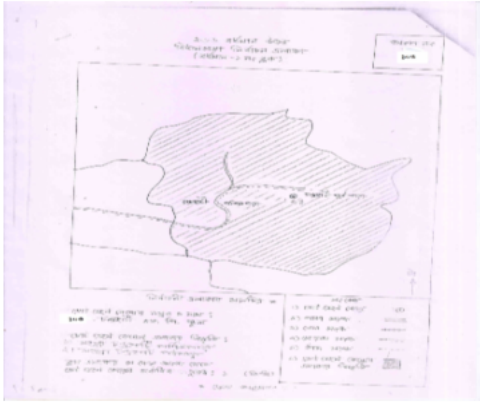

Nazri Naksha