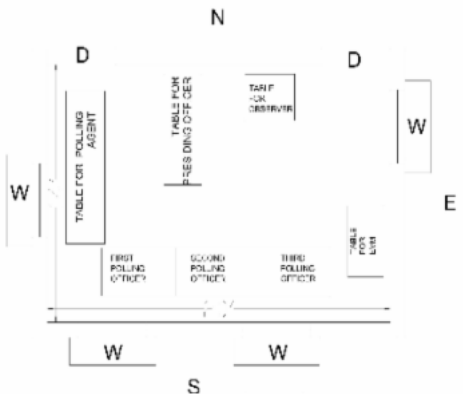

নির্বাচক নিবন্ধন আধিকারিকের স্বাক্ষর

Nazri Naksha

Google Map View

Polling Station Building Front View

Polling Station Front View

Cad View

Key MAP View

1 নাম : ললিতা দাস স্বামীর নাম: লালটু দাস বাড়ির নং : n0055 বয়স : 54 লিঙ্গ : মহিলা ফটো উপলব্ধ	WB/39/270/348218	2 নাম : রিজু রায় স্বামীর নাম: বিশ্বজিৎ রায় বাড়ির নং : n0172 বয়স : 33 লিঙ্গ : মহিলা ফটো উপলব্ধ	IMW1861772	3 নাম : পিয়ালী রায় অধিকারী স্বামীর নাম: সজল রায় বাড়ির নং : n0221 বয়স : 31 লিঙ্গ : মহিলা ফটো উপলব্ধ	IMW1488915
4 নাম : অরিন্জিৎ কোঙার পিতার নাম: ভক্তিপদ কোঙার বাড়ির নং : n0263 বয়স : 26 লিঙ্গ : পুরুষ ফটো উপলব্ধ	IMW2038909	5 নাম : লালটু দাস পিতার নাম: সুশীল দাস বাড়ির নং : n0055 বয়স : 60 লিঙ্গ : পুরুষ ফটো উপলব্ধ	IMW2232775	6 নাম : বিশ্বজিৎ দাস পিতার নাম: লালটু দাস বাড়ির নং : n0055 বয়স : 31 লিঙ্গ : পুরুষ ফটো উপলব্ধ	IMW1644889
7 নাম : ছবিতা কোঁয়ার স্বামীর নাম: মুক্তিপদ কোঁয়ার বাড়ির নং : n0085 বয়স : 64 লিঙ্গ : মহিলা ফটো উপলব্ধ	WB/39/270/348613	8 নাম : ভক্তিপদ কোঙার পিতার নাম: দিবাকর কোঙার বাড়ির নং : n0085 বয়স : 66 লিঙ্গ : পুরুষ ফটো উপলব্ধ	IMW2530707	9 নাম : হীরারানী কোঙার স্বামীর নাম: ভক্তিপদ কোঙার বাড়ির নং : n0085 বয়স : 56 লিঙ্গ : মহিলা ফটো উপলব্ধ	WB/39/270/348611
10 নাম : তপন কোনার পিতার নাম: দিবাকর কোঙার বাড়ির নং : n0085 বয়স : 57 লিঙ্গ : পুরুষ ফটো উপলব্ধ	IMW2538338	11 নাম : অর্পিতা কোঙার স্বামীর নাম: তপন কোঙার বাড়ির নং : n0085 বয়স : 41 লিঙ্গ : মহিলা ফটো উপলব্ধ	BXX3100336	12 নাম : উতপল কোঁয়ার পিতার নাম: মুক্তিপদ কোঁয়ার বাড়ির নং : n0085 বয়স : 43 লিঙ্গ : পুরুষ ফটো উপলব্ধ	IMW2524445
13 নাম : কানাইলাল কোনার পিতার নাম: দিবাকর কোনার বাড়ির নং : n0085 বয়স : 53 লিঙ্গ : পুরুষ ফটো উপলব্ধ	IMW2524403	14 নাম : রাখী কোনার স্বামীর নাম: কানাইলাল কোনার বাড়ির নং : n0085 বয়স : 37 লিঙ্গ : মহিলা ফটো উপলব্ধ	BXX3324217	15 নাম : নারায়ণ কোনার পিতার নাম: দিবাকর কোনার বাড়ির নং : n0085 বয়স : 55 লিঙ্গ : পুরুষ ফটো উপলব্ধ	IMW2524395
16 নাম : উজ্জল কোঙার মায়ের নাম: মুক্তিপদ কোঙার বাড়ির নং : n0085 বয়স : 44 লিঙ্গ : পুরুষ ফটো উপলব্ধ	BXX1967660	17 নাম : অনিবার্ণ কোনার পিতার নাম: তপন কোনার বাড়ির নং : এন0085 বয়স : 22 লিঙ্গ : পুরুষ ফটো উপলব্ধ	IMW2558344	18 নাম : অনিরুদ্ধ কোঙার পিতার নাম: অরবিন্দ কোঙার বাড়ির নং : নং175 বয়স : 23 লিঙ্গ : পুরুষ ফটো উপলব্ধ	IMW2473817
19 নাম : সিদ্ধার্থ কোঙার পিতার নাম: পার্বতী কোঙার বাড়ির নং : n0085 বয়স : 32 লিঙ্গ : পুরুষ ফটো উপলব্ধ	IMW1376482	20 নাম : শিল্পা কোঙার স্বামীর নাম: উৎপল কোঙার বাড়ির নং : N0085 বয়স : 24 লিঙ্গ : মহিলা ফটো উপলব্ধ	IMW2381838	21 নাম : দেবেশ কোঙার পিতার নাম: করুণা কেতন কোঙার বাড়ির নং : N0175 বয়স : 24 লিঙ্গ : পুরুষ ফটো উপলব্ধ	IMW2382521
22 নাম : সুলেখা কোঙার স্বামীর নাম: পার্বতী কোঙার বাড়ির নং : n0085 বয়স : 54 লিঙ্গ : মহিলা ফটো উপলব্ধ	WB/39/270/348612	23 নাম : রিস্পা গড়াই পিতার নাম: জয়দেব গড়াই বাড়ির নং : এন0151 বয়স : 25 লিঙ্গ : মহিলা ফটো উপলব্ধ	IMW2474161	24 নাম : ঝর্ণা ঘোষ স্বামীর নাম: রামচন্দ্র ঘোষ বাড়ির নং : n0256 বয়স : 31 লিঙ্গ : মহিলা ফটো উপলব্ধ	IMW2038834
25 নাম : নন্দদুলাল ঘোষ পিতার নাম: বিশ্বনাথ ঘোষ বাড়ির নং : n0048 বয়স : 67 লিঙ্গ : পুরুষ ফটো উপলব্ধ	WB/39/270/348040	26 নাম : উর্মিলা ঘোষ স্বামীর নাম: নন্দদুলাল ঘোষ বাড়ির নং : n0048 বয়স : 61 লিঙ্গ : মহিলা ফটো উপলব্ধ	WB/39/270/348541	27 নাম : রাম চন্দ্র ঘোষ পিতার নাম: নন্দ কুমার ঘোষ বাড়ির নং : n0048 বয়স : 41 লিঙ্গ : পুরুষ ফটো উপলব্ধ	IMW1722735
28 নাম : স্বপন ঘোষ পিতার নাম: নন্দ কুমার ঘোষ বাড়ির নং : n0048 বয়স : 39 লিঙ্গ : পুরুষ ফটো উপলব্ধ	IMW1722743	29 নাম : অনন্ত চন্দ্র পিতার নাম: প্রমথ চন্দ্র বাড়ির নং : নং128 বয়স : 23 লিঙ্গ : পুরুষ ফটো উপলব্ধ	IMW2473825	30 নাম : কৃষ্ণিকা চন্দ্র পিতার নাম: ধনঞ্জয় চন্দ্র বাড়ির নং : নং142 বয়স : 24 লিঙ্গ : মহিলা ফটো উপলব্ধ	IMW2381598