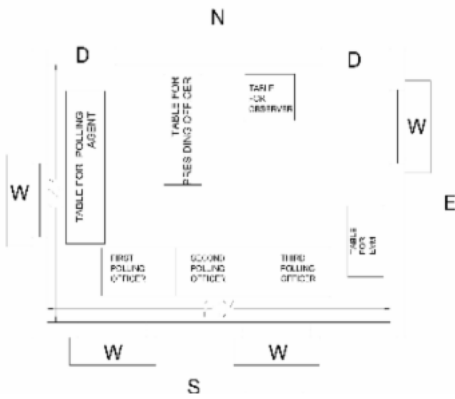

নির্বাচক নিবন্ধন আধিকারিকের স্বাক্ষর

Nazri Naksha

Google Map View

Polling Station Building Front View

Polling Station Front View

Cad View

Key MAP View

বিধানসভা নির্বাচনক্ষেত্রের নং, নাম : 266-বর্ধমান উত্তর  
ভাগ নং, নাম : 1-সোনাপলাশী গ্রাম্য রাস্তার পশ্চিম পার্শ্বস্থিত এলাকা