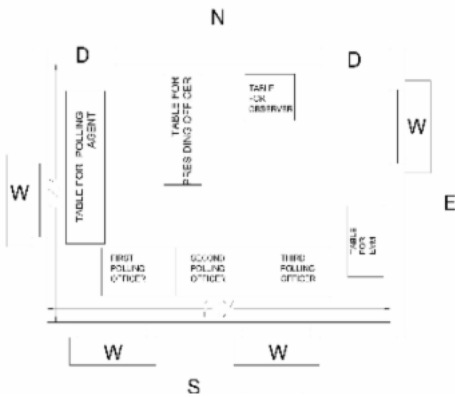

নির্বাচক নিবন্ধন আধিকারিকের স্বাক্ষর

Nazri Naksha

Google Map View

Polling Station Building Front View

Polling Station Front View

Cad View

Key MAP View

1 নাম : সুশান্ত কর্মকার পিতার নাম: শ্রীধর কর্মকার বাড়ির নং : n0018 বয়স : 63 লিঙ্গ : পুরুষ	IMW2540714 ফটো উপলব্ধ	2 নাম : সান্ত্বনা কর্মকার স্বামীর নাম: সুশান্ত কর্মকার বাড়ির নং : n0018 বয়স : 53 লিঙ্গ : মহিলা	WB/39/270/438158 ফটো উপলব্ধ	3 নাম : অভিজিৎ কর্মকার পিতার নাম: সুশান্ত কর্মকার বাড়ির নং : n0018 বয়স : 33 লিঙ্গ : পুরুষ	IMW1285238 ফটো উপলব্ধ
4 নাম : শ্রাবনী কর্মকার স্বামীর নাম: নবকুমার কর্মকার বাড়ির নং : n0018 বয়স : 52 লিঙ্গ : মহিলা	BXX2979516 ফটো উপলব্ধ	5 নাম : সনৎ কর্মকার পিতার নাম: শ্রীধর চন্দ্র কর্মকার বাড়ির নং : n0018 বয়স : 61 লিঙ্গ : পুরুষ	IMW2537843 ফটো উপলব্ধ	6 নাম : বিকাশ কর্মকার পিতার নাম: সাতকড়ি কর্মকার বাড়ির নং : n0018 বয়স : 55 লিঙ্গ : পুরুষ	BXX2979524 ফটো উপলব্ধ
7 নাম : সান্ত্বনা কর্মকার স্বামীর নাম: বিকাশ কর্মকার বাড়ির নং : n0018 বয়স : 44 লিঙ্গ : মহিলা	IMW1155001 ফটো উপলব্ধ	8 নাম : টুম্পা কমাংকার স্বামীর নাম: সনৎ কমাংকার বাড়ির নং : n0018 বয়স : 39 লিঙ্গ : মহিলা	IMW0392761 ফটো উপলব্ধ	9 নাম : শিখা কর্মকার স্বামীর নাম: মিহির কর্মকার বাড়ির নং : n0020 বয়স : 55 লিঙ্গ : মহিলা	WB/39/270/438095 ফটো উপলব্ধ
10 নাম : বিশজিৎ কর্মকার পিতার নাম: সুশান্ত কর্মকার বাড়ির নং : n0018 বয়স : 36 লিঙ্গ : পুরুষ	IMW0392779 ফটো উপলব্ধ	11 নাম : মিহির কর্মকার পিতার নাম: গদাধর কর্মকার বাড়ির নং : n0020 বয়স : 65 লিঙ্গ : পুরুষ	WB/39/270/438031 ফটো উপলব্ধ	12 নাম : অমরজিৎ কর্মকার পিতার নাম: মিহির কর্মকার বাড়ির নং : n0020 বয়স : 34 লিঙ্গ : পুরুষ	IMW1340934 ফটো উপলব্ধ
13 নাম : নবকুমার কর্মকার পিতার নাম: শ্রীধর চন্দ্র কর্মকার বাড়ির নং : n0018 বয়স : 63 লিঙ্গ : পুরুষ	IMW2190494 ফটো উপলব্ধ	14 নাম : সুপর্ণা কর্মকার পিতার নাম: বিকাশ কর্মকার বাড়ির নং : এন0018 বয়স : 21 লিঙ্গ : মহিলা	IMW2622710 ফটো উপলব্ধ	15 নাম : সুজাতা কর্মকার পিতার নাম: সনৎ কর্মকার বাড়ির নং : এন0018 বয়স : 21 লিঙ্গ : মহিলা	IMW2622652 ফটো উপলব্ধ
16 নাম : জ্যোৎস্না কুশক্ষেত্রী স্বামীর নাম: নয়ন কুশক্ষেত্রী বাড়ির নং : এন০১৮২ বয়স : 23 লিঙ্গ : মহিলা	IMW2422616 ফটো উপলব্ধ	17 নাম : রাজু ক্ষেত্রপাল পিতার নাম: শুকো ক্ষেত্রপাল বাড়ির নং : n0062 বয়স : 27 লিঙ্গ : পুরুষ	IMW1971860 ফটো উপলব্ধ	18 নাম : চম্পা ক্ষেত্রপাল স্বামীর নাম: গোলাপ ক্ষেত্রপাল বাড়ির নং : n0059 বয়স : 31 লিঙ্গ : মহিলা	IMW1862606 ফটো উপলব্ধ
19 নাম : চাঁদ ক্ষেত্রপাল পিতার নাম: ভগু ক্ষেত্রপাল বাড়ির নং : n0054 বয়স : 59 লিঙ্গ : পুরুষ	WB/39/270/438557 ফটো উপলব্ধ	20 নাম : কম্পনা ক্ষেত্রপাল স্বামীর নাম: চাঁদ ক্ষেত্রপাল বাড়ির নং : n0054 বয়স : 51 লিঙ্গ : মহিলা	WB/39/270/438529 ফটো উপলব্ধ	21 নাম : শান্তনাথ ক্ষেত্রপাল পিতার নাম: ভগু ক্ষেত্রপাল বাড়ির নং : n0055 বয়স : 54 লিঙ্গ : পুরুষ	WB/39/270/438648 ফটো উপলব্ধ
22 নাম : কৃষ্ণা ক্ষেত্রপাল স্বামীর নাম: শান্তনাথ ক্ষেত্রপাল বাড়ির নং : n0055 বয়স : 51 লিঙ্গ : মহিলা	WB/39/270/438649 ফটো উপলব্ধ	23 নাম : মমতা ক্ষেত্রপাল স্বামীর নাম: লক্ষ্মীনারায়ন ক্ষেত্রপাল বাড়ির নং : n0055 বয়স : 42 লিঙ্গ : মহিলা	BXX3213774 ফটো উপলব্ধ	24 নাম : মিতু ক্ষেত্রপাল স্বামীর নাম: সুমিত্রা ক্ষেত্রপাল বাড়ির নং : n0055 বয়স : 40 লিঙ্গ : পুরুষ	BXX3108644 ফটো উপলব্ধ
25 নাম : সরমা ক্ষেত্রপাল স্বামীর নাম: মিতু ক্ষেত্রপাল বাড়ির নং : n0055 বয়স : 39 লিঙ্গ : মহিলা	BXX3108651 ফটো উপলব্ধ	26 নাম : দুদুরানী ক্ষেত্রপাল স্বামীর নাম: শক্তিপদ ক্ষেত্রপাল বাড়ির নং : n0057 বয়স : 52 লিঙ্গ : মহিলা	IMW2191211 ফটো উপলব্ধ	27 নাম : শ্যামল ক্ষেত্রপাল পিতার নাম: শক্তিপদ ক্ষেত্রপাল বাড়ির নং : n0057 বয়স : 52 লিঙ্গ : পুরুষ	IMW2191203 ফটো উপলব্ধ
28 নাম : রিঙ্কু ক্ষেত্রপাল স্বামীর নাম: শ্যামল ক্ষেত্রপাল বাড়ির নং : n0057 বয়স : 45 লিঙ্গ : মহিলা	BXX1814250 ফটো উপলব্ধ	29 নাম : সাধনচন্দ্র ক্ষেত্রপাল পিতার নাম: কালীপদ ক্ষেত্রপাল বাড়ির নং : n0059 বয়স : 57 লিঙ্গ : পুরুষ	BXX2115756 ফটো উপলব্ধ	30 নাম : আঙ্গুরবালা ক্ষেত্রপাল স্বামীর নাম: সাধনচন্দ্র ক্ষেত্রপাল বাড়ির নং : n0059 বয়স : 53 লিঙ্গ : মহিলা	WB/39/270/438313 ফটো উপলব্ধ