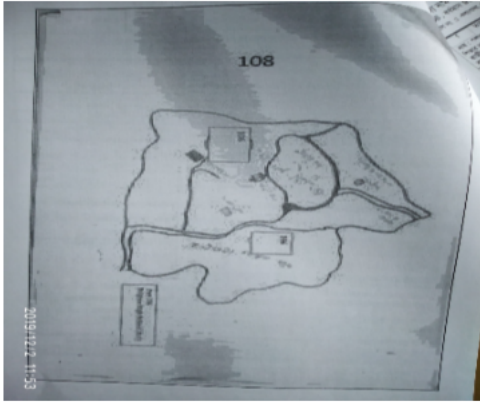

Nazri Naksha