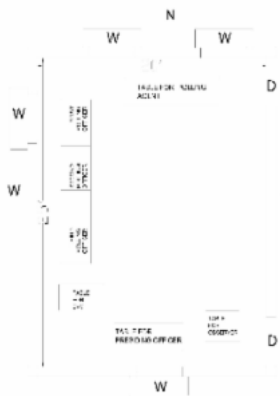

নির্বাচক নিবন্ধন আধিকারিকের স্বাক্ষর

Nazri Naksha

Google Map View

Polling Station Building Front View

Polling Station Front View

Cad View

Key MAP View

1	WB/39/270/423021	নাম : গঙ্গাধর কর্মকার পিতার নাম: শঙ্করপ্রসাদ কর্মকার বাড়ির নং : n0088 বয়স : 59 লিঙ্গ : পুরুষ	ফটো উপলব্ধ	2	WB/39/270/423450	নাম : মিনু সাঁতরা স্বামীর নাম: অনিল সাঁতরা বাড়ির নং : n0088 বয়স : 53 লিঙ্গ : মহিলা	ফটো উপলব্ধ	3	IMW1285659	নাম : প্রসেনজিত সাঁতরা পিতার নাম: অনিল সাঁতরা বাড়ির নং : n0088 বয়স : 33 লিঙ্গ : পুরুষ	ফটো উপলব্ধ
4	IMW2332468	নাম : সুমনা কর্মকার স্বামীর নাম: সনৎ কর্মকার বাড়ির নং : ০০৯৮ বয়স : 24 লিঙ্গ : মহিলা	ফটো উপলব্ধ	5	IMW1931872	নাম : অনিমা সাঁতরা স্বামীর নাম: প্রসেনজিত সাঁতরা বাড়ির নং : n0088 বয়স : 29 লিঙ্গ : মহিলা	ফটো উপলব্ধ	6	RPB1624485	নাম : শ্রিয়া কর্মকার স্বামীর নাম: হিরালাল কর্মকার বাড়ির নং : এন০০৯৭ বয়স : 31 লিঙ্গ : মহিলা	ফটো উপলব্ধ
7	IMW2423036	নাম : পরি ফেরাপাল লাহা স্বামীর নাম: নয়ন লাহা বাড়ির নং : এন০২৪৫ বয়স : 29 লিঙ্গ : মহিলা	ফটো উপলব্ধ	8	IMW2332203	নাম : আকাশ কোঙার পিতার নাম: চঞ্চল কোঙার বাড়ির নং : N0110 বয়স : 24 লিঙ্গ : পুরুষ	ফটো উপলব্ধ	9	IMW2422764	নাম : অপূর্ব কোঙার পিতার নাম: উজ্জল কোঙার বাড়ির নং : এন০১১০ বয়স : 23 লিঙ্গ : পুরুষ	ফটো উপলব্ধ
10	IMW2130813	নাম : মৃণ্ময় কোঙার পিতার নাম: উত্তম কোঙার বাড়ির নং : N0107 বয়স : 25 লিঙ্গ : পুরুষ	ফটো উপলব্ধ	11	IMW2596237	নাম : পার্থ সারথী কোঙার পিতার নাম: জয়দেব কোঙার বাড়ির নং : এন০১০০ বয়স : 45 লিঙ্গ : পুরুষ	ফটো উপলব্ধ	12	WB/39/270/423025	নাম : অপর্ণা কোঙার স্বামীর নাম: রবীন্দ্রনাথ কোঙার বাড়ির নং : n0001 বয়স : 79 লিঙ্গ : মহিলা	ফটো উপলব্ধ
13	WB/39/270/423250	নাম : মাধব কোঙার পিতার নাম: রবীন্দ্রনাথ কোঙার বাড়ির নং : n0001 বয়স : 48 লিঙ্গ : পুরুষ	ফটো উপলব্ধ	14	WB/39/270/423663	নাম : মনোজকান্তি কোঙার পিতার নাম: জ্ঞানদাপ্রসাদ কোঙার বাড়ির নং : n0001 বয়স : 73 লিঙ্গ : পুরুষ	ফটো উপলব্ধ	15	WB/39/270/423004	নাম : বন্দনা কোঙার স্বামীর নাম: নিরঞ্জন কোঙার বাড়ির নং : n0001 বয়স : 67 লিঙ্গ : মহিলা	ফটো উপলব্ধ
16	BXX2114817	নাম : কেশব কোঙার পিতার নাম: নিরঞ্জন কোঙার বাড়ির নং : n0001 বয়স : 44 লিঙ্গ : পুরুষ	ফটো উপলব্ধ	17	BXX3107695	নাম : নবীন চন্দ্র কোঙার পিতার নাম: নিরঞ্জন কোঙার বাড়ির নং : n0001 বয়স : 38 লিঙ্গ : পুরুষ	ফটো উপলব্ধ	18	WB/39/270/423770	নাম : স্বপ্না ঘোষাল স্বামীর নাম: প্রদীপ ঘোষাল বাড়ির নং : n0013 বয়স : 53 লিঙ্গ : মহিলা	ফটো উপলব্ধ
19	WB/39/270/423081	নাম : প্রদীপ ঘোষাল পিতার নাম: শক্তিপদ ঘোষাল বাড়ির নং : n0002 বয়স : 66 লিঙ্গ : পুরুষ	ফটো উপলব্ধ	20	BXX2975217	নাম : সোমা ঘোষাল স্বামীর নাম: দেবশীষ ঘোষাল বাড়ির নং : n0002 বয়স : 44 লিঙ্গ : মহিলা	ফটো উপলব্ধ	21	WB/39/270/423087	নাম : তপন কুমার ঘোষাল পিতার নাম: অনিল কুমার ঘোষাল বাড়ির নং : n0004 বয়স : 72 লিঙ্গ : পুরুষ	ফটো উপলব্ধ
22	BXX3107703	নাম : মিনু ঘোষাল স্বামীর নাম: তপন কুমার ঘোষাল বাড়ির নং : n0004 বয়স : 58 লিঙ্গ : মহিলা	ফটো উপলব্ধ	23	WB/39/270/423484	নাম : অরুণ ঘোষাল পিতার নাম: অনিল ঘোষাল বাড়ির নং : n0004 বয়স : 71 লিঙ্গ : পুরুষ	ফটো উপলব্ধ	24	BXX1815976	নাম : সন্ধ্যা মাঝি স্বামীর নাম: বাপী মাঝি বাড়ির নং : n0004 বয়স : 46 লিঙ্গ : মহিলা	ফটো উপলব্ধ
25	IMW1061597	নাম : অলোক পাকড়ে পিতার নাম: শংকর পাকড়ে বাড়ির নং : n0004 বয়স : 37 লিঙ্গ : পুরুষ	ফটো উপলব্ধ	Q 26	IMW1488782	নাম : বিচিত্রা পাকড়ে স্বামীর নাম: অলোক পাকড়ে বাড়ির নং : বয়স : 32 লিঙ্গ : মহিলা	ফটো উপলব্ধ	27	IMW1646066	নাম : জয়ন্তী ঘোষাল স্বামীর নাম: দেবব্রত ঘোষাল বাড়ির নং : n0074 বয়স : 40 লিঙ্গ : মহিলা	ফটো উপলব্ধ
28	BXX1815547	নাম : দেবব্রত ঘোষাল পিতার নাম: চন্দ্রশেখর ঘোষাল বাড়ির নং : n0074 বয়স : 46 লিঙ্গ : পুরুষ	ফটো উপলব্ধ	29	IMW2419455	নাম : দেবশীষ ঘোষাল পিতার নাম: শক্তিপদ ঘোষাল বাড়ির নং : n0002 বয়স : 69 লিঙ্গ : পুরুষ	ফটো উপলব্ধ	30	IMW2723799	নাম : সোহা ঘোষাল পিতার নাম: দেবশীষ ঘোষাল বাড়ির নং : এন0-002 বয়স : 20 লিঙ্গ : মহিলা	ফটো উপলব্ধ