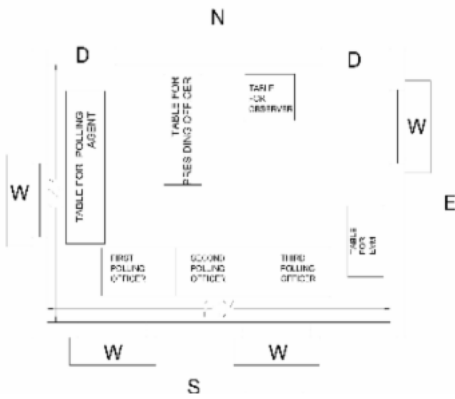

নির্বাচক নিবন্ধন আধিকারিকের স্বাক্ষর

Nazri Naksha

Google Map View

Polling Station Building Front View

Polling Station Front View

Cad View

Key MAP View

1 নাম : মুনমুন অধিকারী স্বামীর নাম : চিরঞ্জিৎ অধিকারী বাড়ির নং : এন০২২৪ বয়স : 29 লিঙ্গ : মহিলা	YAJ1713692	2 নাম : সীমা ক্ষেত্রপাল স্বামীর নাম : গৌতম ক্ষেত্রপাল বাড়ির নং : n0098 বয়স : 28 লিঙ্গ : মহিলা	IMW1972363	3 নাম : বিপাশা ক্ষেত্রপাল স্বামীর নাম : শ্যামল ক্ষেত্রপাল বাড়ির নং : বয়স : 33 লিঙ্গ : মহিলা	IMW2130540
4 নাম : সাধন ক্ষেত্রপাল পিতার নাম : নিলু ক্ষেত্রপাল বাড়ির নং : 0087 বয়স : 25 লিঙ্গ : পুরুষ	IMW2234250	5 নাম : টিঙ্কু ক্ষেত্রপাল স্বামীর নাম : রাম ক্ষেত্রপাল বাড়ির নং : N0097 বয়স : 26 লিঙ্গ : মহিলা	IMW2332781	6 নাম : রেখা ক্ষেত্রপাল স্বামীর নাম : সৌভাগ্য ক্ষেত্রপাল বাড়ির নং : n0241 বয়স : 34 লিঙ্গ : মহিলা	IMW2019743
7 নাম : বৈশাখী চক্রবর্তী কারক স্বামীর নাম : প্রতুল চক্রবর্তী বাড়ির নং : নং123 বয়স : 33 লিঙ্গ : মহিলা	UWX2368777	8 নাম : সুলেখা রায় পিতার নাম : গনেশ রায় বাড়ির নং : এন০১০০ বয়স : 24 লিঙ্গ : মহিলা	IMW2423325	9 নাম : সমর ক্ষেত্রপাল পিতার নাম : সুভাষ ক্ষেত্রপাল বাড়ির নং : এন০০৯২ বয়স : 25 লিঙ্গ : পুরুষ	IMW2423267
10 নাম : উজ্জ্বল ক্ষেত্রপাল পিতার নাম : বৃন্দো ক্ষেত্রপাল বাড়ির নং : এন০১১৪ বয়স : 23 লিঙ্গ : পুরুষ	IMW2423564	11 নাম : সুদীপ ক্ষেত্রপাল পিতার নাম : মানা ক্ষেত্রপাল বাড়ির নং : এন০০৯০ বয়স : 23 লিঙ্গ : পুরুষ	IMW2423226	12 নাম : তনু ক্ষেত্রপাল পিতার নাম : খোকা ক্ষেত্রপাল বাড়ির নং : n0092 বয়স : 50 লিঙ্গ : পুরুষ	IMW2419463
13 নাম : বানেশ্বর ক্ষেত্রপাল পিতার নাম : সোনা ক্ষেত্রপাল বাড়ির নং : এন০০৭৮ বয়স : 25 লিঙ্গ : পুরুষ	IMW2600039	14 নাম : সাধি ক্ষেত্রপাল স্বামীর নাম : ভুলু ক্ষেত্রপাল বাড়ির নং : N0089 বয়স : 27 লিঙ্গ : মহিলা	IMW2134773	15 নাম : সজল ক্ষেত্রপাল পিতার নাম : বিশ্বনাথ ক্ষেত্রপাল বাড়ির নং : এন০৩৪৯ বয়স : 23 লিঙ্গ : পুরুষ	IMW2423523
16 নাম : মধু ক্ষেত্রপাল মায়ের নাম : আলো ক্ষেত্রপাল বাড়ির নং : n0084 বয়স : 33 লিঙ্গ : পুরুষ	IMW1286103	17 নাম : শিল্পা ক্ষেত্রপাল স্বামীর নাম : মধু ক্ষেত্রপাল বাড়ির নং : n0084 বয়স : 30 লিঙ্গ : মহিলা	IMW1646314	18 নাম : কার্তিক ক্ষেত্রপাল পিতার নাম : পচাই ক্ষেত্রপাল বাড়ির নং : n0085 বয়স : 66 লিঙ্গ : পুরুষ	WB/39/270/426399
19 নাম : সন্ধ্যা ক্ষেত্রপাল স্বামীর নাম : কার্তিক ক্ষেত্রপাল বাড়ির নং : n0085 বয়স : 59 লিঙ্গ : মহিলা	WB/39/270/426296	20 নাম : শ্যামল ক্ষেত্রপাল পিতার নাম : কার্তিক ক্ষেত্রপাল বাড়ির নং : n0085 বয়স : 40 লিঙ্গ : পুরুষ	BXX2976330	21 নাম : সোমা ক্ষেত্রপাল স্বামীর নাম : শ্যামল ক্ষেত্রপাল বাড়ির নং : n0085 বয়স : 34 লিঙ্গ : মহিলা	IMW1286046
22 নাম : শ্রীকান্ত ক্ষেত্রপাল পিতার নাম : কার্তিক ক্ষেত্রপাল বাড়ির নং : n0085 বয়স : 37 লিঙ্গ : পুরুষ	BXX3277738	23 নাম : পুষ্প ক্ষেত্রপাল স্বামীর নাম : শ্রীকান্ত ক্ষেত্রপাল বাড়ির নং : n0085 বয়স : 31 লিঙ্গ : মহিলা	IMW1646249	24 নাম : মুক্তি ক্ষেত্রপাল পিতার নাম : পঞ্চানন ক্ষেত্রপাল বাড়ির নং : n0086 বয়স : 68 লিঙ্গ : পুরুষ	WB/39/270/426534
25 নাম : শ্যামলী ক্ষেত্রপাল স্বামীর নাম : মুক্তি ক্ষেত্রপাল বাড়ির নং : n0086 বয়স : 57 লিঙ্গ : মহিলা	WB/39/270/426185	26 নাম : নীলু ক্ষেত্রপাল পিতার নাম : খেঁদু ক্ষেত্রপাল বাড়ির নং : n0087 বয়স : 73 লিঙ্গ : পুরুষ	WB/39/270/426021	27 নাম : অন্নু ক্ষেত্রপাল স্বামীর নাম : নীলু ক্ষেত্রপাল বাড়ির নং : n0087 বয়স : 61 লিঙ্গ : মহিলা	WB/39/270/426022
28 নাম : সুবল ক্ষেত্রপাল পিতার নাম : সাতকড়ি ক্ষেত্রপাল বাড়ির নং : n0089 বয়স : 60 লিঙ্গ : পুরুষ	WB/39/270/426171	29 নাম : কানন ক্ষেত্রপাল স্বামীর নাম : সুবল ক্ষেত্রপাল বাড়ির নং : n0089 বয়স : 60 লিঙ্গ : মহিলা	WB/39/270/426408	30 নাম : ভুলু ক্ষেত্রপাল পিতার নাম : সুবল ক্ষেত্রপাল বাড়ির নং : n0089 বয়স : 35 লিঙ্গ : পুরুষ	IMW1489285