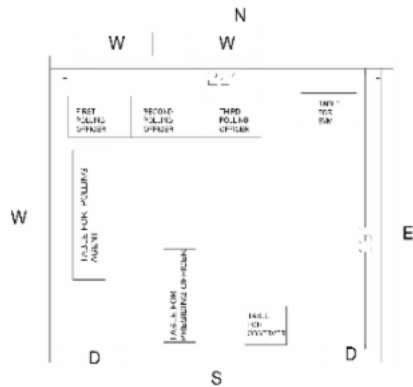

নির্বাচক নিবন্ধন আধিকারিকের স্বাক্ষর

Nazri Naksha

Google Map View

Polling Station Building Front View

Polling Station Front View

Cad View

Key MAP View

1 নাম : অমিত কুমার কোনার পিতার নাম: অজিত বরণ কোনার বাড়ির নং : n0052 বয়স : 37 লিঙ্গ : পুরুষ	BXX3278389 ফটো উপলব্ধ	2 নাম : উমা কোনার স্বামীর নাম: অজিত বরণ কোনার বাড়ির নং : n0052 বয়স : 59 লিঙ্গ : মহিলা	BXX1645001 ফটো উপলব্ধ	3 নাম : অজিত বরণ পিতার নাম: বিমলা কান্ত বাড়ির নং : n0052 বয়স : 66 লিঙ্গ : পুরুষ	BXX1643360 ফটো উপলব্ধ
4 নাম : সোমা কোনার স্বামীর নাম: অমিত কুমার কোনার বাড়ির নং : এন০০৫২ বয়স : 29 লিঙ্গ : মহিলা	IMW2475606 ফটো উপলব্ধ	5 নাম : দেবশ্রী কোন্ডার স্বামীর নাম: শ্রীকান্ত কোন্ডার বাড়ির নং : এন০০০১ বয়স : 31 লিঙ্গ : মহিলা	IMW2475580 ফটো উপলব্ধ	6 নাম : শ্রীকান্ত কোন্ডার পিতার নাম: শক্তিপদ কোন্ডার বাড়ির নং : এন০০০১ বয়স : 44 লিঙ্গ : পুরুষ	IMW2475598 ফটো উপলব্ধ
7 নাম : মনিষা কোনার স্বামীর নাম: সায়েন কোনার বাড়ির নং : এন০১৮৫ বয়স : 27 লিঙ্গ : মহিলা	UUD1989565 ফটো উপলব্ধ	8 নাম : অনুলা কোন্ডার স্বামীর নাম: রমেশ কান্ত কোন্ডার বাড়ির নং : এন০০২৩ বয়স : 57 লিঙ্গ : মহিলা	IMW2475812 ফটো উপলব্ধ	9 নাম : চৌতালী কোন্ডার পিতার নাম: উৎপল কোন্ডার বাড়ির নং : এন০০১৫ বয়স : 24 লিঙ্গ : মহিলা	IMW2475838 ফটো উপলব্ধ
10 নাম : প্রমিত কোন্ডার পিতার নাম: নরোত্তম কোন্ডার বাড়ির নং : এন০০৩৩ বয়স : 22 লিঙ্গ : পুরুষ	IMW2566412 ফটো উপলব্ধ	11 নাম : তাপসী কোন্ডার স্বামীর নাম: বুদ্ধদেব কোন্ডার বাড়ির নং : n0004 বয়স : 58 লিঙ্গ : মহিলা	BXX2104651 ফটো উপলব্ধ	12 নাম : অতনু কোনার পিতার নাম: কুপাময় কোন্ডার বাড়ির নং : n0059 বয়স : 44 লিঙ্গ : পুরুষ	BXX1643386 ফটো উপলব্ধ
13 নাম : সুভেন্দু কোন্ডার পিতার নাম: শ্রীকান্ত কোন্ডার বাড়ির নং : n0019 বয়স : 34 লিঙ্গ : পুরুষ	IMW1377985 ফটো উপলব্ধ	14 নাম : অরিম্ভদ কোন্ডার পিতার নাম: শিবদাস কোন্ডার বাড়ির নং : n0175 বয়স : 47 লিঙ্গ : পুরুষ	BXX1642263 ফটো উপলব্ধ	15 নাম : পাপিয়া কোন্ডার স্বামীর নাম: সুমন কোন্ডার বাড়ির নং : n0176 বয়স : 34 লিঙ্গ : মহিলা	IMW1162080 ফটো উপলব্ধ
16 নাম : তোতন কোন্ডার পিতার নাম: তুষার কোন্ডার বাড়ির নং : n0001 বয়স : 27 লিঙ্গ : পুরুষ	IMW1972702 ফটো উপলব্ধ	17 নাম : সনৎ কুমার কোন্ডার পিতার নাম: গোপেশ্বর কোন্ডার বাড়ির নং : n0175 বয়স : 73 লিঙ্গ : পুরুষ	BXX1640945 ফটো উপলব্ধ	18 নাম : রিংকি কোন্ডার স্বামীর নাম: মলয় কোন্ডার বাড়ির নং : n0002 বয়স : 28 লিঙ্গ : মহিলা	IMW1864206 ফটো উপলব্ধ
19 নাম : অমিত কোন্ডার পিতার নাম: চিত্তরঞ্জন কোন্ডার বাড়ির নং : n0015 বয়স : 47 লিঙ্গ : পুরুষ	IMW1864214 ফটো উপলব্ধ	20 নাম : সুজয় কোন্ডার পিতার নাম: শশাঙ্ক কোন্ডার বাড়ির নং : n0006 বয়স : 28 লিঙ্গ : পুরুষ	IMW1864099 ফটো উপলব্ধ	21 নাম : বিজয় কোন্ডার পিতার নাম: শশাঙ্ক কোন্ডার বাড়ির নং : n0006 বয়স : 28 লিঙ্গ : পুরুষ	IMW1864107 ফটো উপলব্ধ
22 নাম : শুভদীপ কোন্ডার পিতার নাম: মলয়কান্তি কোন্ডার বাড়ির নং : n0072 বয়স : 28 লিঙ্গ : পুরুষ	IMW1864115 ফটো উপলব্ধ	23 নাম : রাকেশ কোন্ডার পিতার নাম: হিমাংশু কোন্ডার বাড়ির নং : n0018 বয়স : 28 লিঙ্গ : পুরুষ	IMW1864149 ফটো উপলব্ধ	24 নাম : স্বগতা কোন্ডার স্বামীর নাম: অভিজিৎ কোন্ডার বাড়ির নং : 49 বয়স : 27 লিঙ্গ : মহিলা	IMW2137883 ফটো উপলব্ধ
25 নাম : পল্লবী কোন্ডার স্বামীর নাম: সতীর্থ কোন্ডার বাড়ির নং : 21 বয়স : 35 লিঙ্গ : মহিলা	IMW2137768 ফটো উপলব্ধ	26 নাম : পারমিতা কোন্ডার স্বামীর নাম: সুজিত কোন্ডার বাড়ির নং : N0017 বয়স : 26 লিঙ্গ : মহিলা	IMW2107076 ফটো উপলব্ধ	27 নাম : বন্যা রক্ষিত স্বামীর নাম: রাধাকৃষ্ণ রক্ষিত বাড়ির নং : সিংহপাড়া বয়স : 24 লিঙ্গ : মহিলা	IMW2333748 ফটো উপলব্ধ
28 নাম : অনন্যা রায় পিতার নাম: কমল কান্তি রায় বাড়ির নং : এন0026 বয়স : 28 লিঙ্গ : মহিলা	UWX1831247 ফটো উপলব্ধ	29 নাম : অদ্রিজা কোন্ডার পিতার নাম: নরোত্তম কোন্ডার বাড়ির নং : এন0033 বয়স : 28 লিঙ্গ : মহিলা	IMW1864289 ফটো উপলব্ধ	30 নাম : সুমন কোন্ডার পিতার নাম: উজ্জল কোন্ডার বাড়ির নং : n0038 বয়স : 28 লিঙ্গ : পুরুষ	IMW1864297 ফটো উপলব্ধ