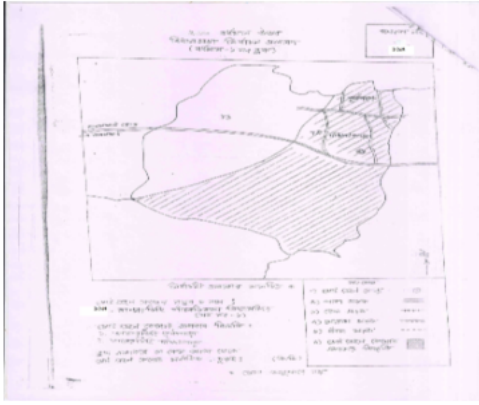

Nazri Naksha