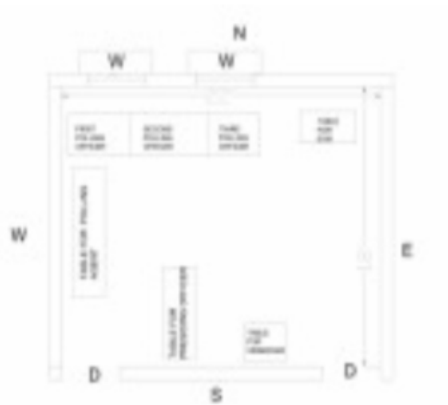

নির্বাচক নিবন্ধন আধিকারিকের স্বাক্ষর

Nazri Naksha

Google Map View

Polling Station Building Front View

Polling Station Front View

Cad View

Key MAP View

1	WB/40/278/369140	নাম : শুভা অধিকারী স্বামীর নাম: প্রবীর কুমার অধিকারী বাড়ির নং : n0134 বয়স : 57 লিঙ্গ : মহিলা	ফটো উপলব্ধ	2	WB/39/270/312231	নাম : অসীম কুমার অধিকারী পিতার নাম: বিনয় কুমার অধিকারী বাড়ির নং : n0134 বয়স : 64 লিঙ্গ : পুরুষ	ফটো উপলব্ধ	3	WB/39/270/312792	নাম : অপর্ণা অধিকারী পিতার নাম: নারায়ন চন্দ্র অধিকারী বাড়ির নং : n0136 বয়স : 65 লিঙ্গ : মহিলা	ফটো উপলব্ধ
4	IMW2289775	নাম : প্রবীরকুমার অধিকারী পিতার নাম: বিনয় অধিকারী বাড়ির নং : n0134 বয়স : 56 লিঙ্গ : পুরুষ	ফটো উপলব্ধ	5	IMW2603728	নাম : রাণা চক্রবর্তী অন্যান্য: আশীষ চক্রবর্তী বাড়ির নং : এন0135 বয়স : 22 লিঙ্গ : পুরুষ	ফটো উপলব্ধ	6	BXX1955756	নাম : কল্যাণী অধিকারী স্বামীর নাম: বিজন অধিকারী বাড়ির নং : n0135 বয়স : 71 লিঙ্গ : মহিলা	ফটো উপলব্ধ
7	BXX1955277	নাম : প্রবোধ অধিকারী পিতার নাম: বিজন কুমার অধিকারী বাড়ির নং : n0135 বয়স : 47 লিঙ্গ : পুরুষ	ফটো উপলব্ধ	8	BXX1955749	নাম : মালতী অধিকারী স্বামীর নাম: চঞ্চল অধিকারী বাড়ির নং : ব্রাহ্মন পাড়া বয়স : 56 লিঙ্গ : মহিলা	ফটো উপলব্ধ	9	IMW1865583	নাম : সৈকত অধিকারী পিতার নাম: চঞ্চল অধিকারী বাড়ির নং : n0136 বয়স : 28 লিঙ্গ : পুরুষ	ফটো উপলব্ধ
10	BXX2927549	নাম : চঞ্চল অধিকারী পিতার নাম: নারায়ন অধিকারী বাড়ির নং : ব্রাহ্মণ পাড়া বয়স : 71 লিঙ্গ : পুরুষ	ফটো উপলব্ধ	11	WB/39/270/312133	নাম : আনন্দময়ী কুন্ডু স্বামীর নাম: রঞ্জিত কুন্ডু বাড়ির নং : n0106 বয়স : 88 লিঙ্গ : মহিলা	ফটো উপলব্ধ	12	BXX1956796	নাম : শ্রীধর কুন্ডু পিতার নাম: রঞ্জিত কুন্ডু বাড়ির নং : n0106 বয়স : 66 লিঙ্গ : পুরুষ	ফটো উপলব্ধ
13	WB/39/270/312382	নাম : সন্ধ্যা কুন্ডু স্বামীর নাম: শ্রীধর কুন্ডু বাড়ির নং : n0106 বয়স : 56 লিঙ্গ : মহিলা	ফটো উপলব্ধ	14	IMW0426692	নাম : সোমা কুন্ডু পিতার নাম: শ্রীধর কুন্ডু বাড়ির নং : n0106 বয়স : 41 লিঙ্গ : মহিলা	ফটো উপলব্ধ	15	IMW0426700	নাম : দীপঙ্কর কুন্ডু পিতার নাম: শ্রীধর কুন্ডু বাড়ির নং : n0106 বয়স : 38 লিঙ্গ : পুরুষ	ফটো উপলব্ধ
16	IMW1772615	নাম : বন্দনা কুন্ডু স্বামীর নাম: দীপঙ্কর কুন্ডু বাড়ির নং : n0106 বয়স : 31 লিঙ্গ : মহিলা	ফটো উপলব্ধ	17	WB/39/270/312361	নাম : রবীন্দ্রনাথ খাঁ পিতার নাম: ক্ষুদিরাম খাঁ বাড়ির নং : n0099 বয়স : 66 লিঙ্গ : পুরুষ	ফটো উপলব্ধ	18	WB/39/270/312371	নাম : মঞ্জুরানী খাঁ স্বামীর নাম: রবীন্দ্রনাথ খাঁ বাড়ির নং : n0099 বয়স : 58 লিঙ্গ : মহিলা	ফটো উপলব্ধ
19	BXX3267838	নাম : চন্দ্রকান্ত খাঁ পিতার নাম: রবীন্দ্রনাথ খাঁ বাড়ির নং : n0099 বয়স : 43 লিঙ্গ : পুরুষ	ফটো উপলব্ধ	20	IMW1287739	নাম : সোমা খাঁ স্বামীর নাম: চন্দ্রকান্ত খাঁ বাড়ির নং : n0099 বয়স : 34 লিঙ্গ : মহিলা	ফটো উপলব্ধ	21	WB/39/270/312695	নাম : জিতেন খাঁ পিতার নাম: ক্ষুদিরাম খাঁ বাড়ির নং : n0099 বয়স : 52 লিঙ্গ : পুরুষ	ফটো উপলব্ধ
22	IMW1772706	নাম : সূর্যকান্ত খাঁ পিতার নাম: জিতেন খাঁ বাড়ির নং : n0099 বয়স : 31 লিঙ্গ : পুরুষ	ফটো উপলব্ধ	23	WB/39/270/312445	নাম : শুভ্রানী খাঁ স্বামীর নাম: জিতেন্দ্র খাঁ বাড়ির নং : n0099 বয়স : 51 লিঙ্গ : মহিলা	ফটো উপলব্ধ	24	BXX1955343	নাম : নিখিলেশ খাঁ পিতার নাম: উমাকান্ত খাঁ বাড়ির নং : n0117 বয়স : 63 লিঙ্গ : পুরুষ	ফটো উপলব্ধ
25	IMW1287721	নাম : তাপসী খাঁ স্বামীর নাম: দেবব্রত খাঁ বাড়ির নং : n0117 বয়স : 39 লিঙ্গ : মহিলা	ফটো উপলব্ধ	26	WB/39/270/312805	নাম : সুব্রত খাঁ পিতার নাম: উমাকান্ত খাঁ বাড়ির নং : n0117 বয়স : 52 লিঙ্গ : পুরুষ	ফটো উপলব্ধ	27	IMW1973585	নাম : অরিদম খাঁ পিতার নাম: নিখিলেশ খাঁ বাড়ির নং : n0117 বয়স : 27 লিঙ্গ : পুরুষ	ফটো উপলব্ধ
28	BXX1957281	নাম : অনিতা খাঁ স্বামীর নাম: নিখিলেশ খাঁ বাড়ির নং : n0117 বয়স : 59 লিঙ্গ : মহিলা	ফটো উপলব্ধ	29	IMW1973551	নাম : রাধাকান্ত খাঁ পিতার নাম: জিতেন খাঁ বাড়ির নং : n0099 বয়স : 28 লিঙ্গ : পুরুষ	ফটো উপলব্ধ	30	IMW1157668	নাম : স্বপন ঘোষ পিতার নাম: দিলীপ ঘোষ বাড়ির নং : n0183 বয়স : 71 লিঙ্গ : পুরুষ	ফটো উপলব্ধ