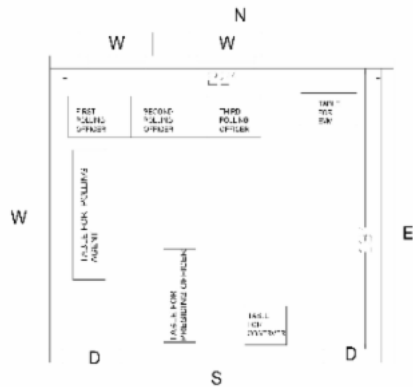

নির্বাচক নিবন্ধন আধিকারিকের স্বাক্ষর

Nazri Naksha

Google Map View

Polling Station Building Front View

Polling Station Front View

Cad View

Key MAP View

বিধানসভা নির্বাচনক্ষেত্রের নং, নাম : 266-বর্ধমান উত্তর