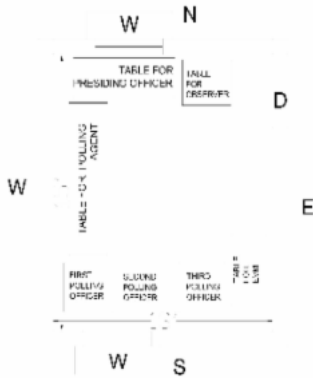

নির্বাচক নিবন্ধন আধিকারিকের স্বাক্ষর

Nazri Naksha

Google Map View

Polling Station Building Front View

Polling Station Front View

Cad View

Key MAP View

1 নাম : আজমীরা বেগম স্বামীর নাম : সুফিয়ার রহমান সেখ বাড়ির নং : n0134 বয়স : 41 লিঙ্গ : মহিলা	BXX2932481 ফটো উপলব্ধ	2 নাম : সেখ মতিয়া রহমান পিতার নাম : কোরবান সেখ বাড়ির নং : n0132 বয়স : 73 লিঙ্গ : পুরুষ	GDV0316794 ফটো উপলব্ধ	3 নাম : আনারকলি সেখ স্বামীর নাম : নিয়ামুল সেখ বাড়ির নং : n0060 বয়স : 54 লিঙ্গ : মহিলা	WB/39/270/321093 ফটো উপলব্ধ
4 নাম : কাশীবুল সেখ পিতার নাম : আনারকল সেখ বাড়ির নং : n0060 বয়স : 43 লিঙ্গ : পুরুষ	BXX2932515 ফটো উপলব্ধ	5 নাম : মোমেনা বেগম সেখ স্বামীর নাম : কাশীবুল সেখ বাড়ির নং : n0060 বয়স : 41 লিঙ্গ : মহিলা	IMW0444174 ফটো উপলব্ধ	6 নাম : সেখ রেজাউল পিতার নাম : নিয়ামুল হক বাড়ির নং : n0060 বয়স : 34 লিঙ্গ : পুরুষ	IMW1288703 ফটো উপলব্ধ
7 নাম : সেখ মজিবুল হক পিতার নাম : সেখ আনারকল হক বাড়ির নং : n0060 বয়স : 37 লিঙ্গ : পুরুষ	BXX2932994 ফটো উপলব্ধ	8 নাম : সাহিনুর বেগম সেখ স্বামীর নাম : মাদারুফ আলি সেখ বাড়ির নং : n0060 বয়স : 40 লিঙ্গ : মহিলা	IMW0444166 ফটো উপলব্ধ	9 নাম : হাইয়ুল সেখ মায়ের নাম : আনারকলি সেখ বাড়ির নং : n0060 বয়স : 27 লিঙ্গ : পুরুষ	IMW1974575 ফটো উপলব্ধ
10 নাম : কোকিলা বেগম সেখ স্বামীর নাম : সনু আলি সেখ বাড়ির নং : n0145 বয়স : 33 লিঙ্গ : মহিলা	YWL1477330 ফটো উপলব্ধ	11 নাম : সাহানা পারভীন স্বামীর নাম : ইনামুল সেখ বাড়ির নং : n0060 বয়স : 39 লিঙ্গ : মহিলা	IMW0444182 ফটো উপলব্ধ	12 নাম : সেখ আনারকল হক পিতার নাম : সেখ আজিজুল হক বাড়ির নং : n0060 বয়স : 67 লিঙ্গ : পুরুষ	IMW2315679 ফটো উপলব্ধ
13 নাম : ইনামুল সেখ পিতার নাম : সেখ আইনুল হক বাড়ির নং : n0060 বয়স : 45 লিঙ্গ : পুরুষ	BXX2790210 ফটো উপলব্ধ	14 নাম : জৈবুন্নেসা খাতুন স্বামীর নাম : জাকির হোসেন মেদ্রা বাড়ির নং : এন0157 বয়স : 40 লিঙ্গ : মহিলা	RPB1137173 ফটো উপলব্ধ	15 নাম : স্ক মাবুদ আলি পিতার নাম : কামালুদ্দিন শেখ বাড়ির নং : 270 বয়স : 25 লিঙ্গ : পুরুষ	IMW2525152 ফটো উপলব্ধ
16 নাম : মৌসুমি দত্ত অন্যান্য : সুমন দত্ত বাড়ির নং : বন্দুল-1 বয়স : 23 লিঙ্গ : মহিলা	UWX2404507 ফটো উপলব্ধ	17 নাম : সৈয়দ গোলাম মুর্শেদ পিতার নাম : সৈয়দ বজলে এলাহি বাড়ির নং : n0131 বয়স : 61 লিঙ্গ : পুরুষ	IMW1493238 ফটো উপলব্ধ	18 নাম : সনু আলি পিতার নাম : জারমান আলি সেখ বাড়ির নং : n0146 বয়স : 45 লিঙ্গ : পুরুষ	IMW2041820 ফটো উপলব্ধ
19 নাম : কাহিরুল্লাহ সেখ স্বামীর নাম : আনসার সেখ বাড়ির নং : n0041 বয়স : 55 লিঙ্গ : মহিলা	WB/39/270/321399 ফটো উপলব্ধ	20 নাম : সেখ আনসার আলি পিতার নাম : গুল বাহার সেখ বাড়ির নং : n0041 বয়স : 63 লিঙ্গ : পুরুষ	WB/39/270/321328 ফটো উপলব্ধ	21 নাম : সেখ হেদায়েত উল্লাহ পিতার নাম : শহিদুল্লাহ সেখ বাড়ির নং : না বয়স : 23 লিঙ্গ : পুরুষ	IMW2425908 ফটো উপলব্ধ
22 নাম : আরিফা খাতুন স্বামীর নাম : ইসাদুল সেখ বাড়ির নং : এন0117 বয়স : 25 লিঙ্গ : মহিলা	IMW2426161 ফটো উপলব্ধ	23 নাম : ফিরদৌসী খাতুন পিতার নাম : আলিউল্লাহ সেখ বাড়ির নং : n0152 বয়স : 29 লিঙ্গ : মহিলা	IMW2041887 ফটো উপলব্ধ	24 নাম : অর্জুন গাঙ্গুলি পিতার নাম : মৃত্যঞ্জয় গাঙ্গুলি বাড়ির নং : N0077 বয়স : 24 লিঙ্গ : পুরুষ	IMW2387009 ফটো উপলব্ধ
25 নাম : মোস্তাকিম মল্লিক পিতার নাম : মাসুদ মল্লিক বাড়ির নং : n0035 বয়স : 28 লিঙ্গ : পুরুষ	IMW1866599 ফটো উপলব্ধ	26 নাম : লায়লা মল্লিক স্বামীর নাম : মাসুদ মল্লিক বাড়ির নং : n0035 বয়স : 49 লিঙ্গ : মহিলা	BXX1961051 ফটো উপলব্ধ	27 নাম : মইনুদ্দিন মল্লিক পিতার নাম : মহঃ মহাসীন মল্লিক বাড়ির নং : n0035 বয়স : 27 লিঙ্গ : পুরুষ	IMW1974518 ফটো উপলব্ধ
28 নাম : মাসুদ মল্লিক পিতার নাম : আবদুল খালেক মল্লিক বাড়ির নং : n0035 বয়স : 50 লিঙ্গ : পুরুষ	BXX1961895 ফটো উপলব্ধ	29 নাম : রেকসোনা মল্লিক স্বামীর নাম : মহঃ মহাসীন মল্লিক বাড়ির নং : n0035 বয়স : 48 লিঙ্গ : মহিলা	BXX1961549 ফটো উপলব্ধ	30 নাম : মহঃ মহাসীন মল্লিক পিতার নাম : আবদুল খালেক মল্লিক বাড়ির নং : n0035 বয়স : 52 লিঙ্গ : পুরুষ	BXX1961036 ফটো উপলব্ধ