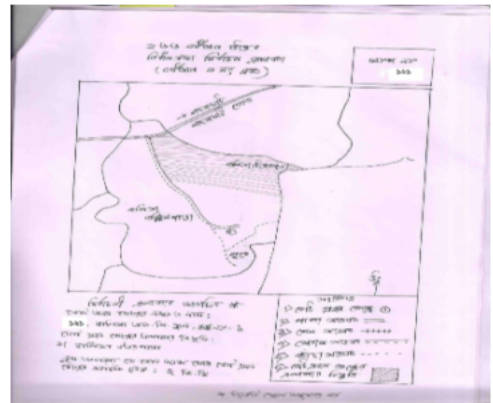

Key MAP View