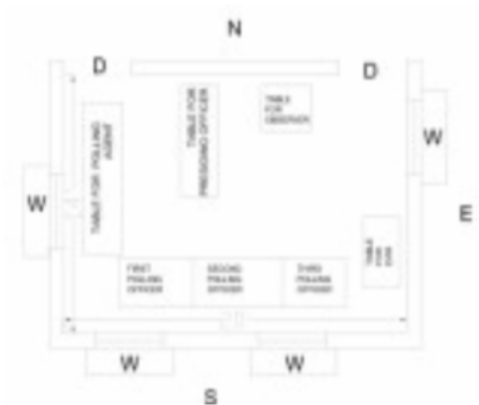

নির্বাচক নিবন্ধন আধিকারিকের স্বাক্ষর

Nazri Naksha

Google Map View

Polling Station Building Front View

Polling Station Front View

Cad View

Key MAP View

| | | | | | |
|---|--------------------------------|--|--------------------------------|--|--------------------------------|
| 1 নাম : রাজকুমার মন্ডল পিতার নাম: অরুণ মন্ডল বাড়ির নং : N.H.N বয়স : 26 লিঙ্গ : পুরুষ | IMW2389559 ফটো উপলব্ধ | 2 নাম : মিতা কুণ্ডু স্বামীর নাম: কমল কুমার কুণ্ডু বাড়ির নং : n0024 বয়স : 56 লিঙ্গ : মহিলা | IMW2312015 ফটো উপলব্ধ | 3 নাম : বার্ণা কুন্ডু স্বামীর নাম: বংশধর কুন্ডু বাড়ির নং : n0024 বয়স : 62 লিঙ্গ : মহিলা | IMW2292274 ফটো উপলব্ধ |
| 4 নাম : ঝাঙ্গা কুণ্ডু স্বামীর নাম: নীলরতন কুণ্ডু বাড়ির নং : এন.এচ.এন বয়স : 23 লিঙ্গ : মহিলা | IMW2428167 ফটো উপলব্ধ | 5 নাম : নীল রতন কুন্ডু পিতার নাম: কমল কুমার কুন্ডু বাড়ির নং : n0024 বয়স : 36 লিঙ্গ : পুরুষ | IMW0454793 ফটো উপলব্ধ | 6 নাম : জবা কুণ্ডু স্বামীর নাম: বিশুজিত কুণ্ডু বাড়ির নং : n0024 বয়স : 39 লিঙ্গ : মহিলা | IMW1109594 ফটো উপলব্ধ |
| 7 নাম : বুদ্ধদেব কুণ্ডু পিতার নাম: বংশধর কুণ্ডু বাড়ির নং : n0024 বয়স : 44 লিঙ্গ : পুরুষ | BXX1950641 ফটো উপলব্ধ | 8 নাম : বিশুজিত কুণ্ডু পিতার নাম: বংশধর কুণ্ডু বাড়ির নং : n0024 বয়স : 47 লিঙ্গ : পুরুষ | BXX1950666 ফটো উপলব্ধ | 9 নাম : রাম চন্দ্র ঘোষ পিতার নাম: শম্ভুনাথ ঘোষ বাড়ির নং : n0043 বয়স : 51 লিঙ্গ : পুরুষ | IMW2657062 ফটো উপলব্ধ |
| 10 নাম : কুন্তল ঘোষ পিতার নাম: বিভূতি ভূষণ ঘোষ বাড়ির নং : n0051 বয়স : 39 লিঙ্গ : পুরুষ | IMW1289636 ফটো উপলব্ধ | 11 নাম : বিভূতি ভূষণ ঘোষ পিতার নাম: কার্তিক চন্দ্র ঘোষ বাড়ির নং : n0050 বয়স : 81 লিঙ্গ : পুরুষ | IMW1289628 ফটো উপলব্ধ | 12 নাম : অনিমা ঘোষ স্বামীর নাম: বিভূতি ভূষণ ঘোষ বাড়ির নং : n0049 বয়স : 69 লিঙ্গ : মহিলা | IMW1289610 ফটো উপলব্ধ |
| 13 নাম : পিউ ঘোষ স্বামীর নাম: দীনবন্ধু ঘোষ বাড়ির নং : n0043 বয়স : 35 লিঙ্গ : মহিলা | IMW1159664 ফটো উপলব্ধ | 14 নাম : কেয়া ঘোষ স্বামীর নাম: রাম চন্দ্র ঘোষ বাড়ির নং : n0043 বয়স : 37 লিঙ্গ : মহিলা | BXX3324167 ফটো উপলব্ধ | 15 নাম : লক্ষী ঘোষ স্বামীর নাম: শংকর ঘোষ বাড়ির নং : n0043 বয়স : 59 লিঙ্গ : মহিলা | WB/39/270/345465 ফটো উপলব্ধ |
| 16 নাম : মাধবী ঘোষ স্বামীর নাম: সঞ্জয় ঘোষ বাড়ির নং : n0043 বয়স : 33 লিঙ্গ : মহিলা | IMW1649664 ফটো উপলব্ধ | 17 নাম : সঞ্জয় ঘোষ পিতার নাম: অমতলাল ঘোষ বাড়ির নং : n0043 বয়স : 45 লিঙ্গ : পুরুষ | BXX2943884 ফটো উপলব্ধ | 18 নাম : দীনবন্ধু ঘোষ পিতার নাম: শম্ভুনাথ ঘোষ বাড়ির নং : n0043 বয়স : 49 লিঙ্গ : পুরুষ | WB/39/270/345534 ফটো উপলব্ধ |
| 19 নাম : শম্পা ঘোষ স্বামীর নাম: প্রভাস ঘোষ বাড়ির নং : n0043 বয়স : 40 লিঙ্গ : মহিলা | BXX2943892 ফটো উপলব্ধ | 20 নাম : প্রভাস ঘোষ পিতার নাম: শম্ভুনাথ ঘোষ বাড়ির নং : n0043 বয়স : 57 লিঙ্গ : পুরুষ | WB/39/270/345072 ফটো উপলব্ধ | 21 নাম : ভগবতী ঘোষ স্বামীর নাম: শম্ভুনাথ ঘোষ বাড়ির নং : n0043 বয়স : 67 লিঙ্গ : মহিলা | WB/39/270/345538 ফটো উপলব্ধ |
| 22 নাম : অমতলাল ঘোষ পিতার নাম: কালীপদ ঘোষ বাড়ির নং : n0043 বয়স : 74 লিঙ্গ : পুরুষ | IMW1159656 ফটো উপলব্ধ | 23 নাম : বার্ণা ঘোষ স্বামীর নাম: সুকুমার ঘোষ বাড়ির নং : n0043 বয়স : 47 লিঙ্গ : মহিলা | BXX1951417 ফটো উপলব্ধ | 24 নাম : শঙ্কর ঘোষ পিতার নাম: কালীপদ ঘোষ বাড়ির নং : n0043 বয়স : 68 লিঙ্গ : পুরুষ | WB/39/270/345494 ফটো উপলব্ধ |
| 25 নাম : মিনতী রানী ঘোষ স্বামীর নাম: অমতলাল ঘোষ বাড়ির নং : n0043 বয়স : 61 লিঙ্গ : মহিলা | WB/39/270/345463 ফটো উপলব্ধ | 26 নাম : সুকুমার ঘোষ পিতার নাম: কালীপদ ঘোষ বাড়ির নং : n0043 বয়স : 54 লিঙ্গ : পুরুষ | IMW2286979 ফটো উপলব্ধ | 27 নাম : সোমা ঘোষ স্বামীর নাম: কুন্তল ঘোষ বাড়ির নং : n0051 বয়স : 27 লিঙ্গ : মহিলা | IMW1975259 ফটো উপলব্ধ |
| 28 নাম : সুভাষ ঘোষ পিতার নাম: কালীপদ ঘোষ বাড়ির নং : n0043 বয়স : 49 লিঙ্গ : পুরুষ | IMW2285088 ফটো উপলব্ধ | 29 নাম : সুপ্রিয়া ঘোষ স্বামীর নাম: সুভাষ ঘোষ বাড়ির নং : n0043 বয়স : 39 লিঙ্গ : মহিলা | BXX3099959 ফটো উপলব্ধ | 30 নাম : সুমনা ঘোষ পিতার নাম: সুভাষ ঘোষ বাড়ির নং : পিতা সুভাষ ঘোষ বয়স : 21 লিঙ্গ : মহিলা | IMW2734689 ফটো উপলব্ধ |